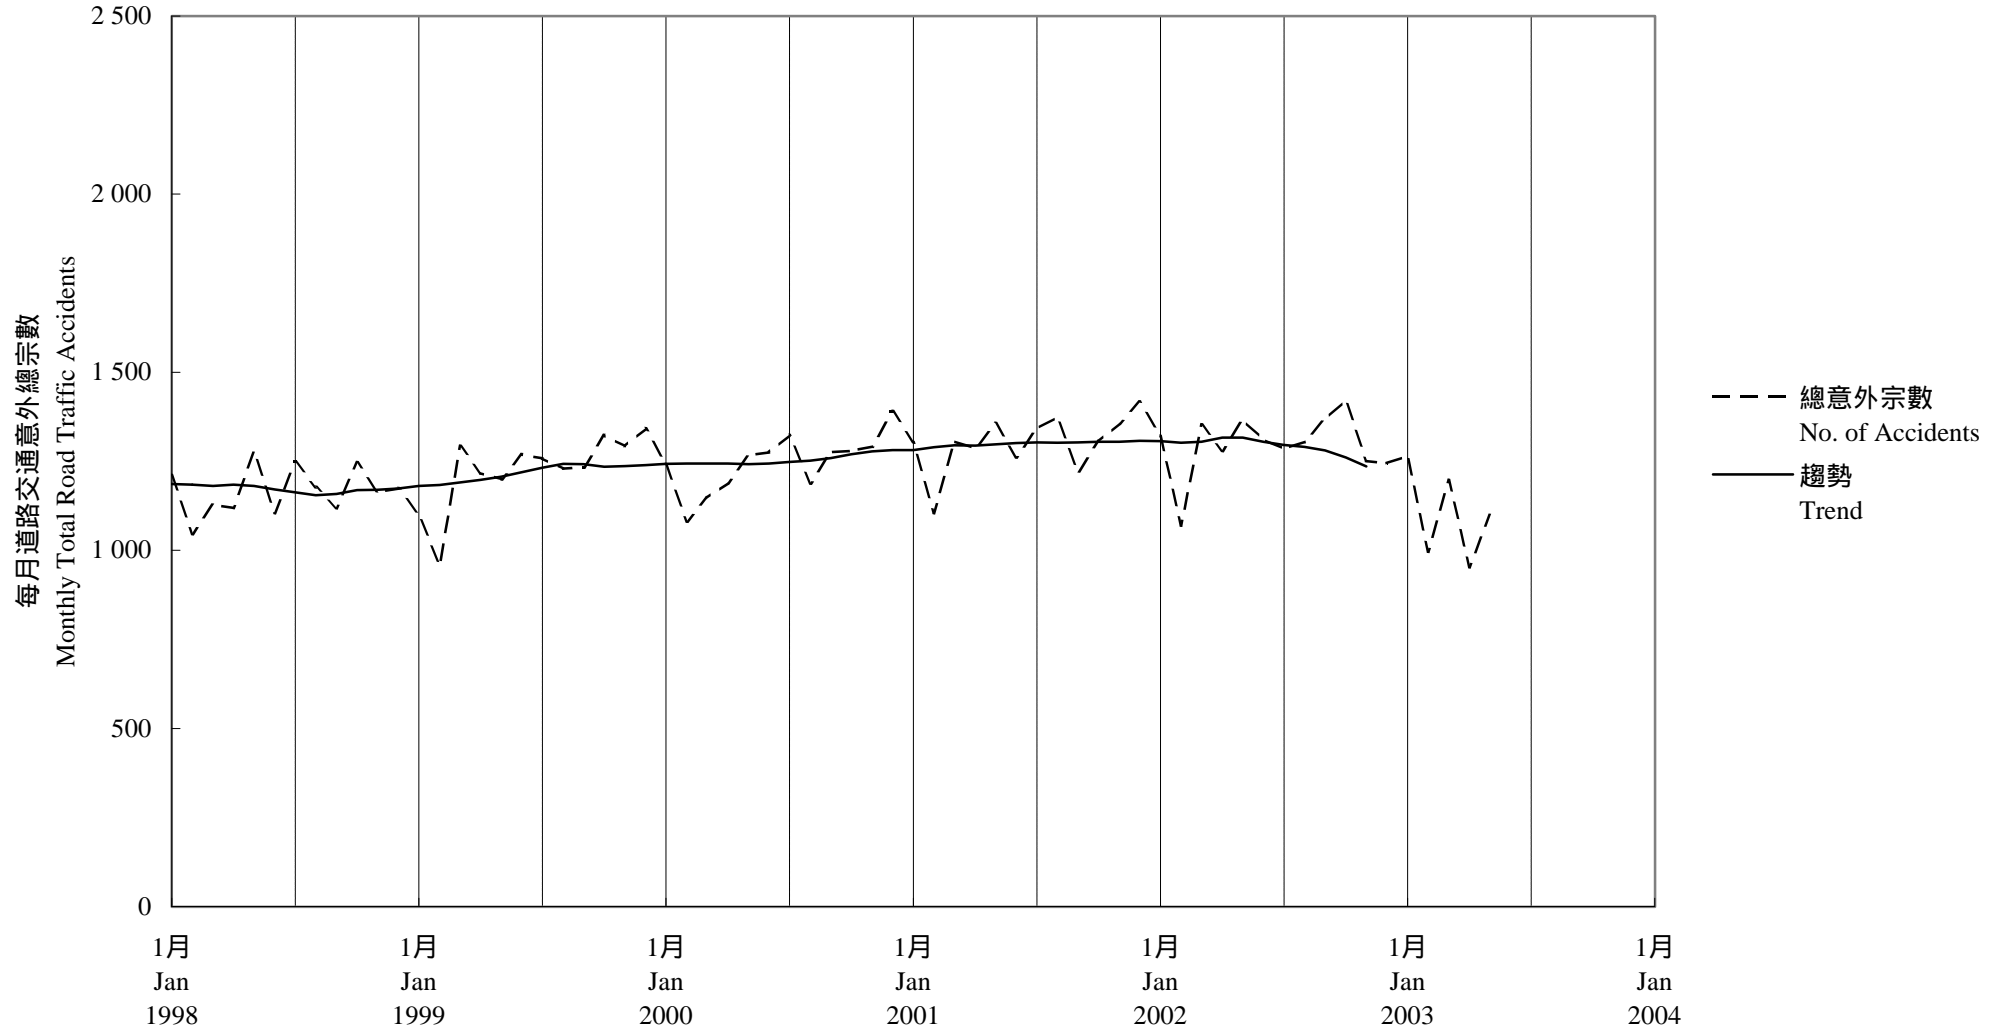

圖 7.1 - 每月道路交通意外趨勢  
 Chart 7.1 - Trend of Monthly Total Road Traffic Accidents

2003/05

趨勢：以十二個月集中移動平均值  
 Trend : 12-Month Centred Moving Average