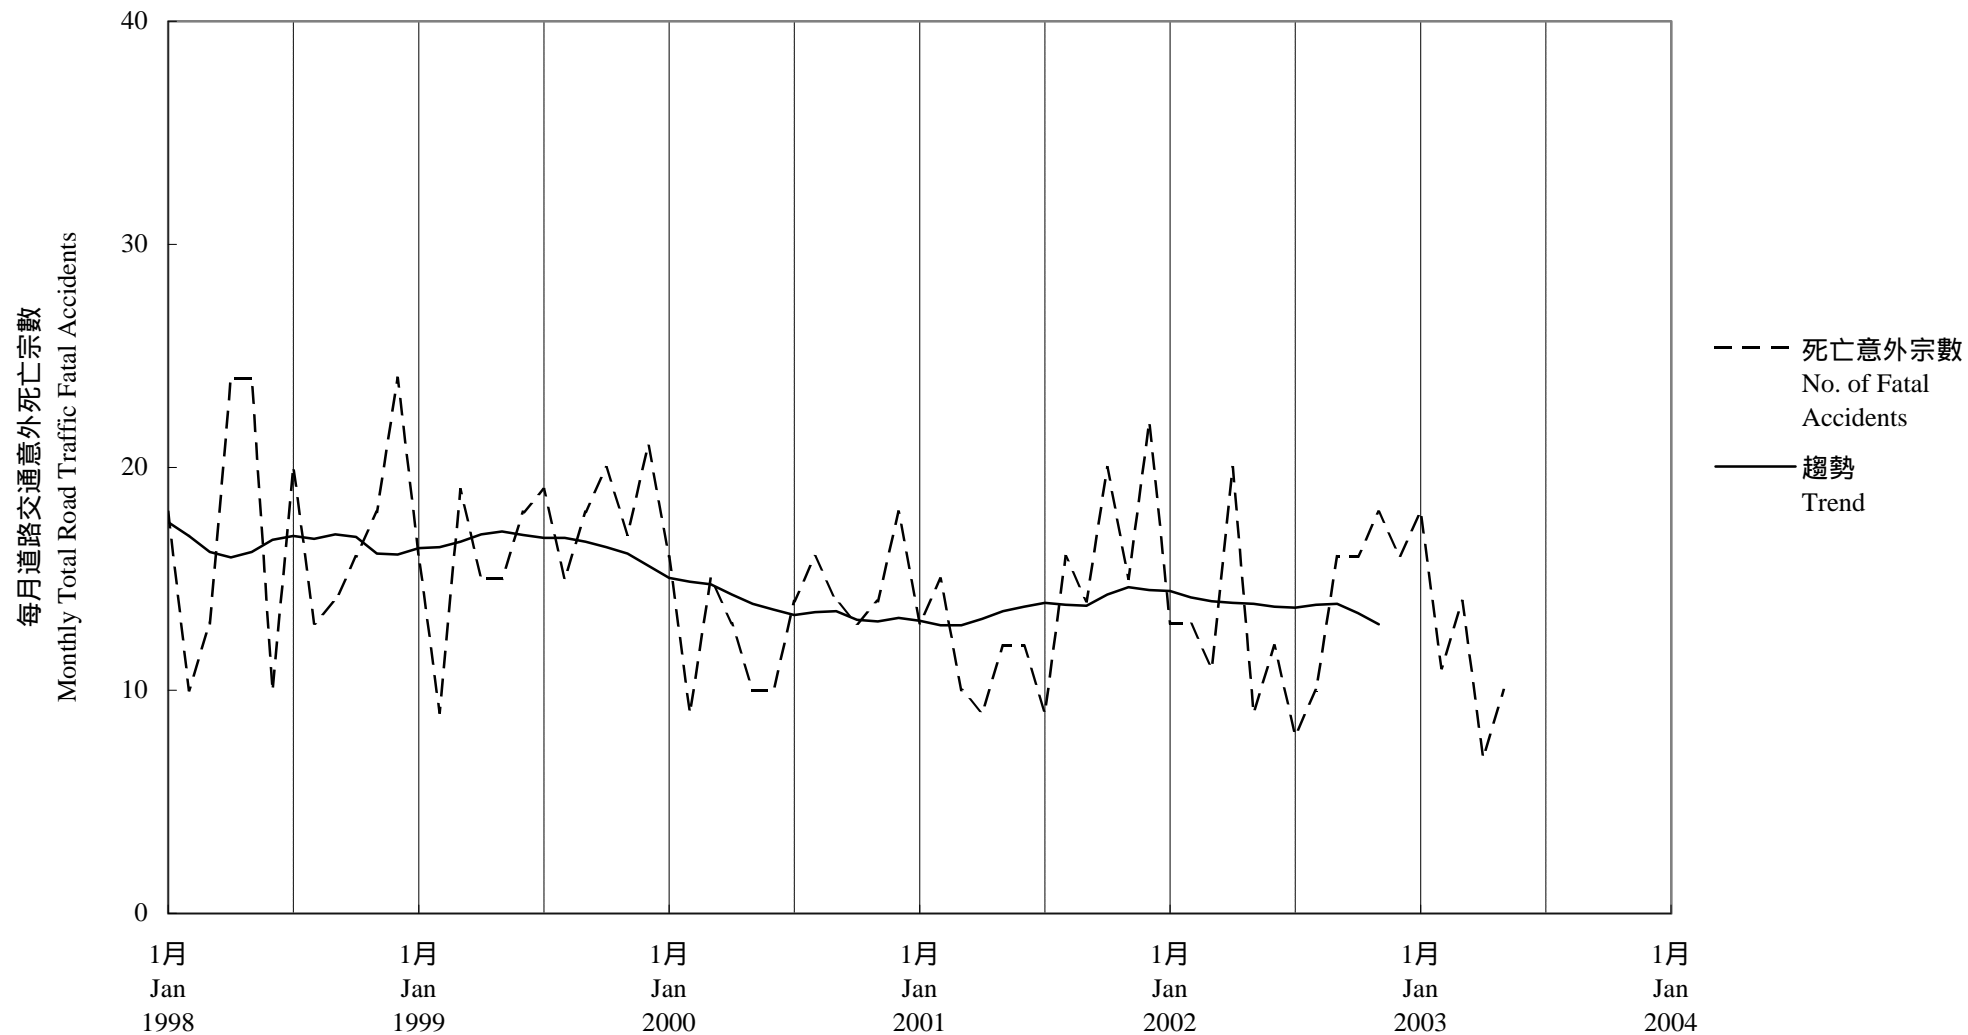

圖 7.2 - 每月道路交通意外死亡趨勢
 Chart 7.2 - Trend of Monthly Total Road Traffic Fatal Accidents

2003/05

趨勢：以十二個月集中移動平均值
 Trend : 12-Month Centred Moving Average