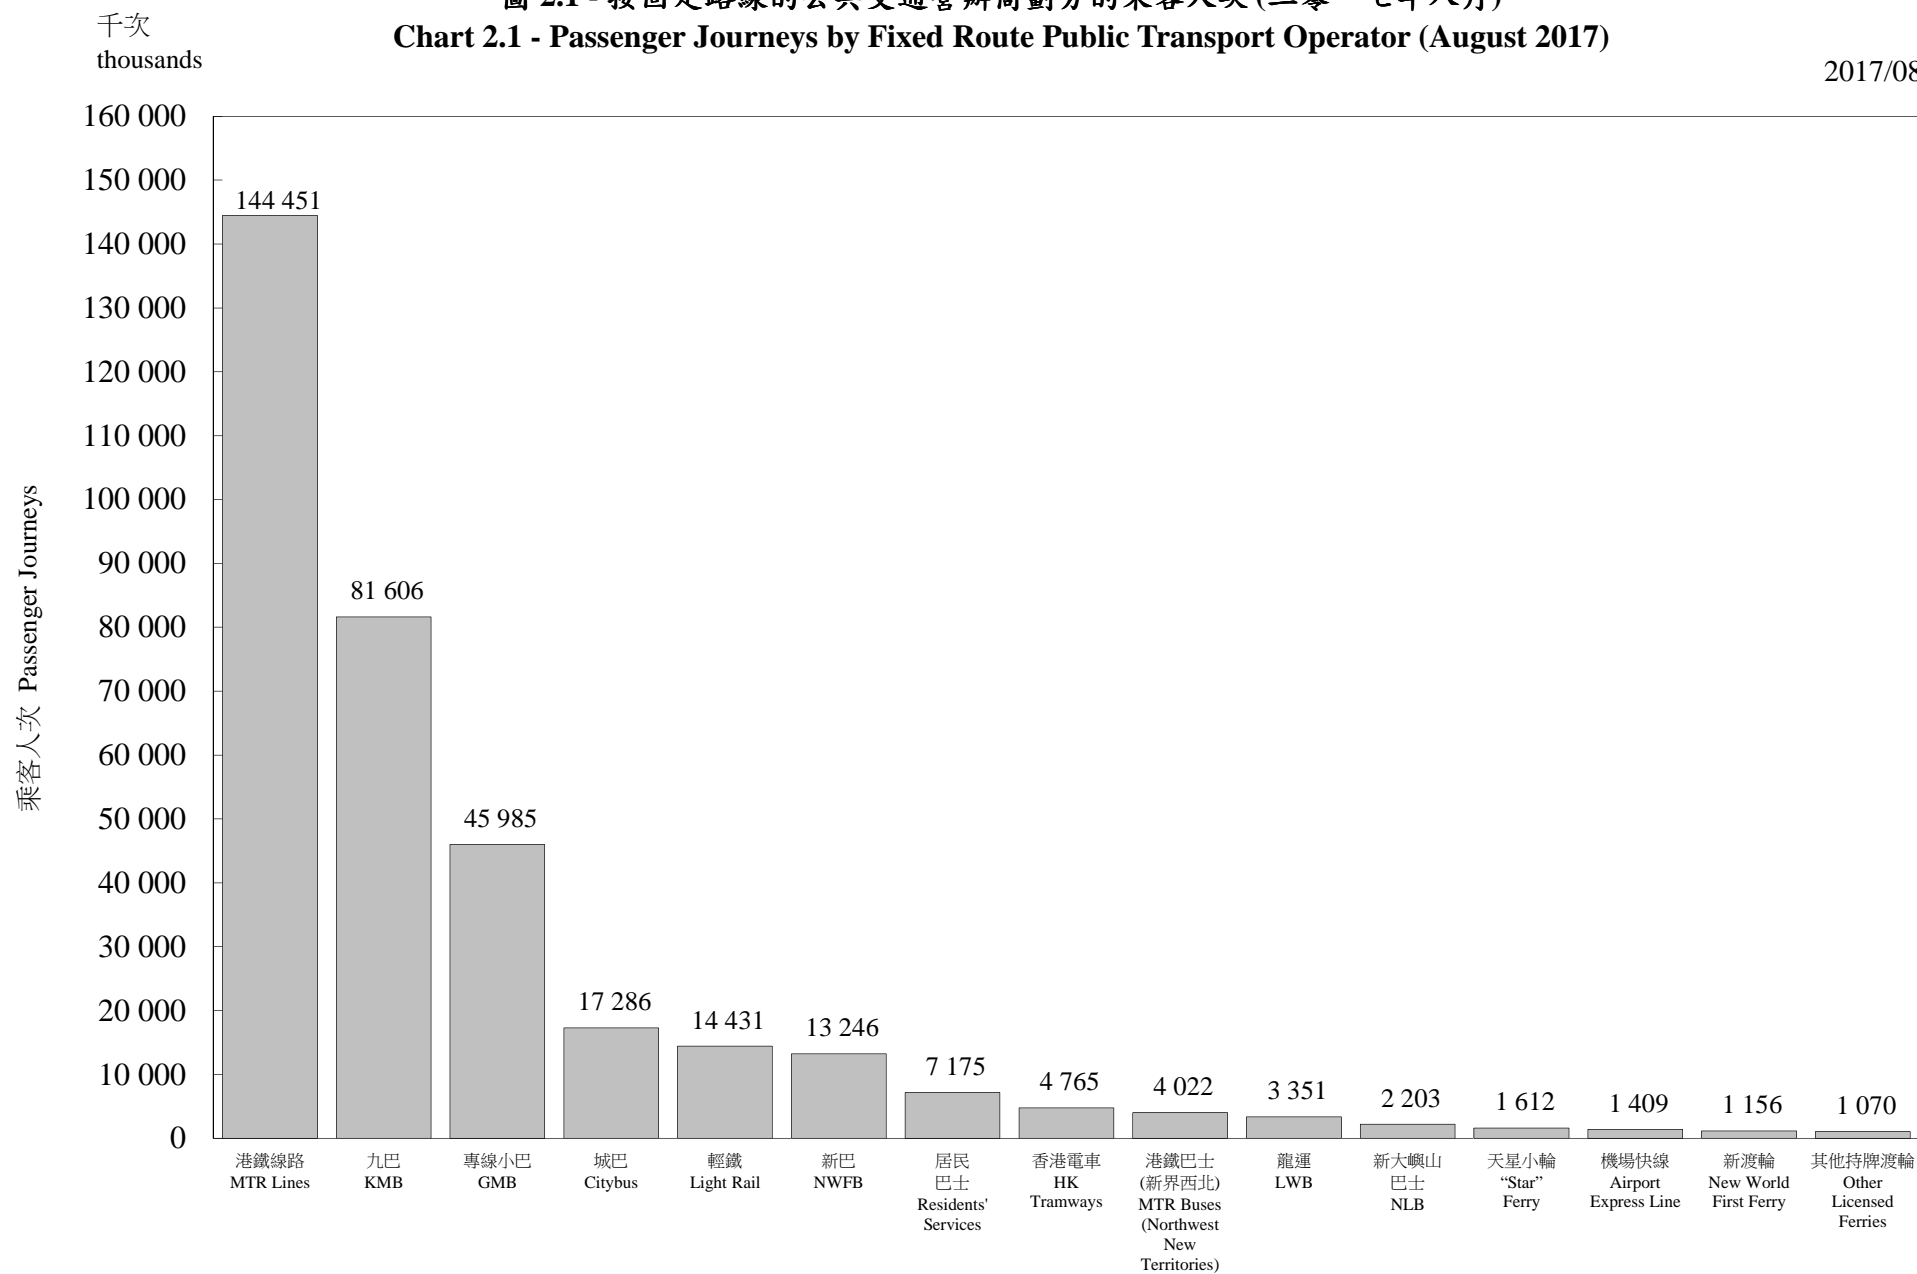

圖 2.1 - 按固定路線的公共交通營辦商劃分的乘客人次(二零一七年八月)
 Chart 2.1 - Passenger Journeys by Fixed Route Public Transport Operator (August 2017)

2017/08

固定路線的公共交通營辦商
 Fixed Route Public Transport Operator