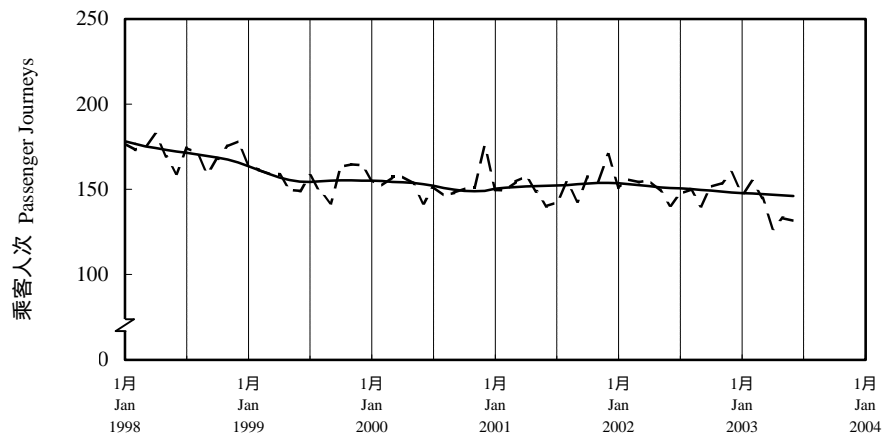

按月劃分每日乘客人次數字趨勢 (2003年6月)

Trend of Average Daily Passenger Journeys by Month (June 2003)

2003/06

圖 2.3 - 專營巴士
Chart 2.3 - Franchised Buses

圖 2.4 - 地鐵
Chart 2.4 - MTR

圖 2.5 - 東鐵
Chart 2.5 - East Rail

圖 2.6 - 渡輪
Chart 2.6 - Ferries

--- 日平均數 Average Daily
—— 趨勢 Trend

趨勢：以「X-11自迴歸-求和-移動平均」方法估算
Trend : Estimated by X-11 ARIMA Method