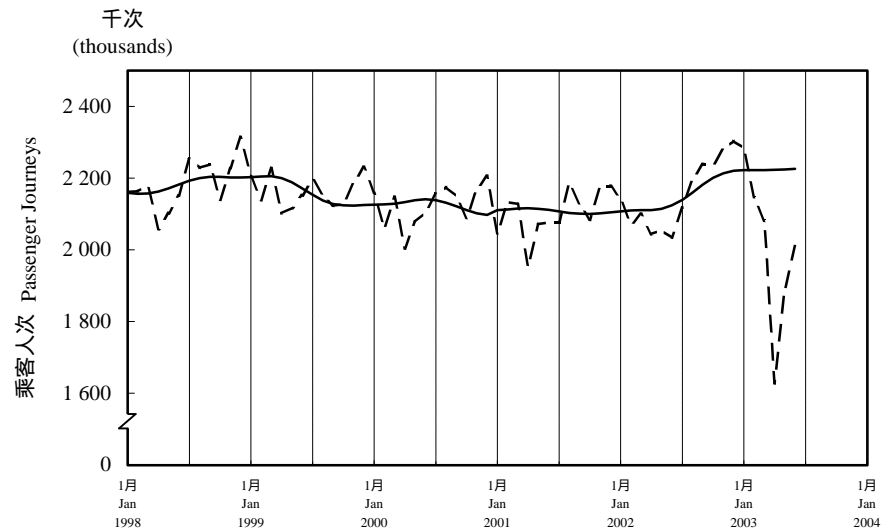

按月劃分每日乘客人次數字趨勢 (2003年6月)

Trend of Average Daily Passenger Journeys by Month (June 2003)

2003/06

圖 2.3 - 專營巴士
Chart 2.3 - Franchised Buses

圖 2.4 - 地鐵
Chart 2.4 - MTR

圖 2.5 - 東鐵
Chart 2.5 - East Rail

圖 2.6 - 渡輪
Chart 2.6 - Ferries

--- 日平均數 Average Daily
—— 趨勢 Trend

趨勢：以「X-11自迴歸-求和-移動平均」方法估算
Trend : Estimated by X-11 ARIMA Method