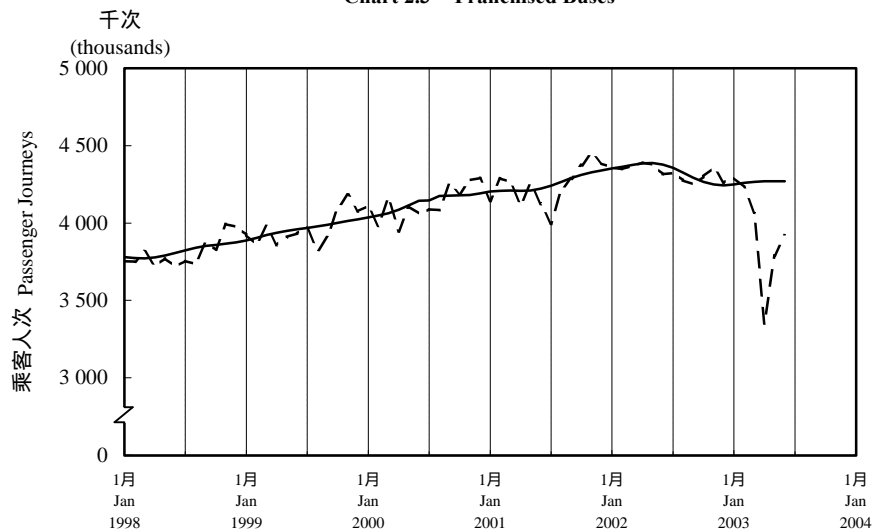

按月劃分每日乘客人次數字趨勢 (2003年6月)

Trend of Average Daily Passenger Journeys by Month (June 2003)

2003/06

圖 2.3 - 專營巴士
Chart 2.3 - Franchised Buses

圖 2.4 - 地鐵
Chart 2.4 - MTR

圖 2.5 - 東鐵
Chart 2.5 - East Rail

圖 2.6 - 渡輪
Chart 2.6 - Ferries

--- 日平均數 Average Daily
—— 趨勢 Trend

趨勢：以「X-11自迴歸-求和-移動平均」方法估算
Trend : Estimated by X-11 ARIMA Method