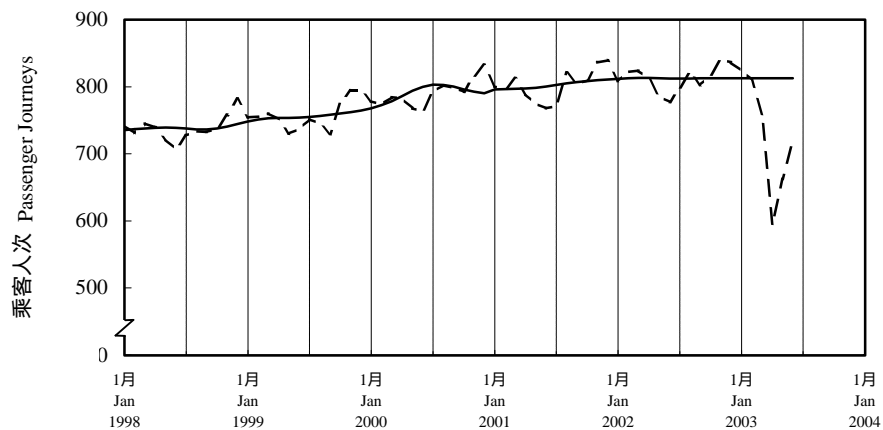

按月劃分每日乘客人次數字趨勢 (2003年6月)

Trend of Average Daily Passenger Journeys by Month (June 2003)

2003/06

圖 2.3 - 專營巴士
Chart 2.3 - Franchised Buses

圖 2.4 - 地鐵
Chart 2.4 - MTR

圖 2.5 - 東鐵
Chart 2.5 - East Rail

圖 2.6 - 渡輪
Chart 2.6 - Ferries

--- 日平均數 Average Daily
—— 趨勢 Trend

趨勢：以「X-11自迴歸-求和-移動平均」方法估算
Trend : Estimated by X-11 ARIMA Method