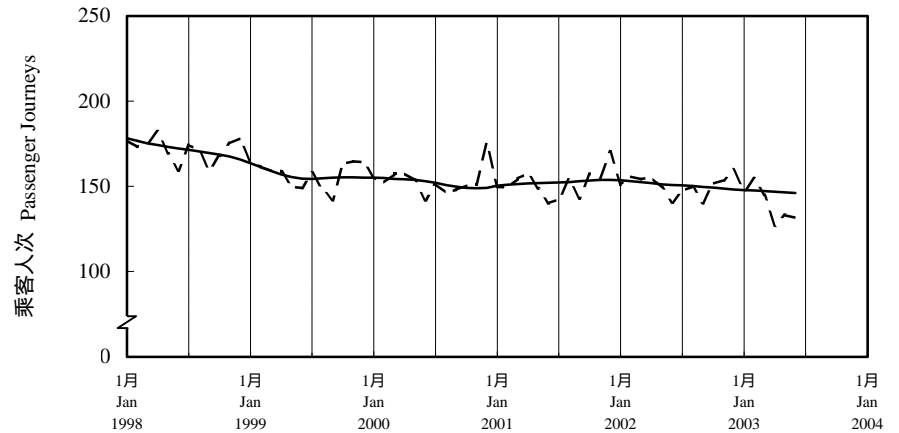

按月劃分每日乘客人次數字趨勢 (2003年6月)

Trend of Average Daily Passenger Journeys by Month (June 2003)

2003/06

圖 2.3 - 專營巴士
Chart 2.3 - Franchised Buses

圖 2.4 - 地鐵
Chart 2.4 - MTR

圖 2.5 - 東鐵
Chart 2.5 - East Rail

圖 2.6 - 渡輪
Chart 2.6 - Ferries

--- 日平均數 Average Daily
—— 趨勢 Trend

趨勢：以「X-11自迴歸-求和-移動平均」方法估算
Trend : Estimated by X-11 ARIMA Method