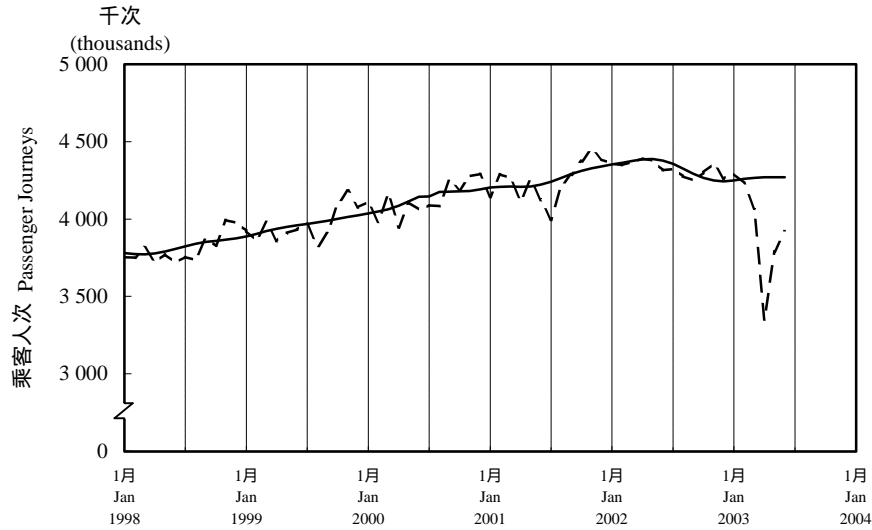

按月劃分每日乘客人次數字趨勢 (2003年6月)

Trend of Average Daily Passenger Journeys by Month (June 2003)

2003/06

圖 2.3 - 專營巴士
Chart 2.3 - Franchised Buses

圖 2.4 - 地鐵
Chart 2.4 - MTR

圖 2.5 - 東鐵
Chart 2.5 - East Rail

圖 2.6 - 渡輪
Chart 2.6 - Ferries

--- 日平均數 Average Daily
—— 趨勢 Trend

趨勢：以「X-11自迴歸-求和-移動平均」方法估算
Trend : Estimated by X-11 ARIMA Method