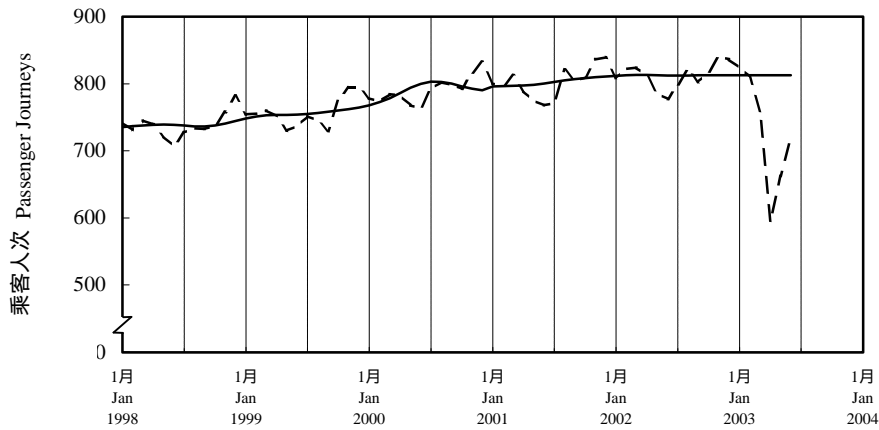

按月劃分每日乘客人次數字趨勢 (2003年6月)

Trend of Average Daily Passenger Journeys by Month (June 2003)

2003/06

圖 2.3 - 專營巴士
Chart 2.3 - Franchised Buses

圖 2.4 - 地鐵
Chart 2.4 - MTR

圖 2.5 - 東鐵
Chart 2.5 - East Rail

圖 2.6 - 渡輪
Chart 2.6 - Ferries

--- 日平均數 Average Daily
—— 趨勢 Trend

趨勢：以「X-11自迴歸-求和-移動平均」方法估算
Trend : Estimated by X-11 ARIMA Method