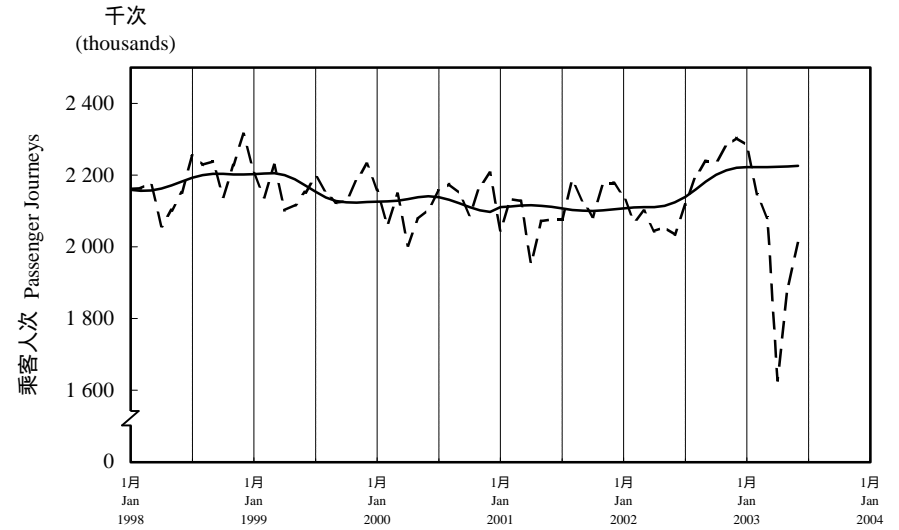

按月劃分每日乘客人次數字趨勢 (2003年6月)

Trend of Average Daily Passenger Journeys by Month (June 2003)

2003/06

圖 2.3 - 專營巴士
Chart 2.3 - Franchised Buses

圖 2.4 - 地鐵
Chart 2.4 - MTR

圖 2.5 - 東鐵
Chart 2.5 - East Rail

圖 2.6 - 渡輪
Chart 2.6 - Ferries

--- 日平均數 Average Daily
—— 趨勢 Trend

趨勢：以「X-11自迴歸-求和-移動平均」方法估算
Trend : Estimated by X-11 ARIMA Method