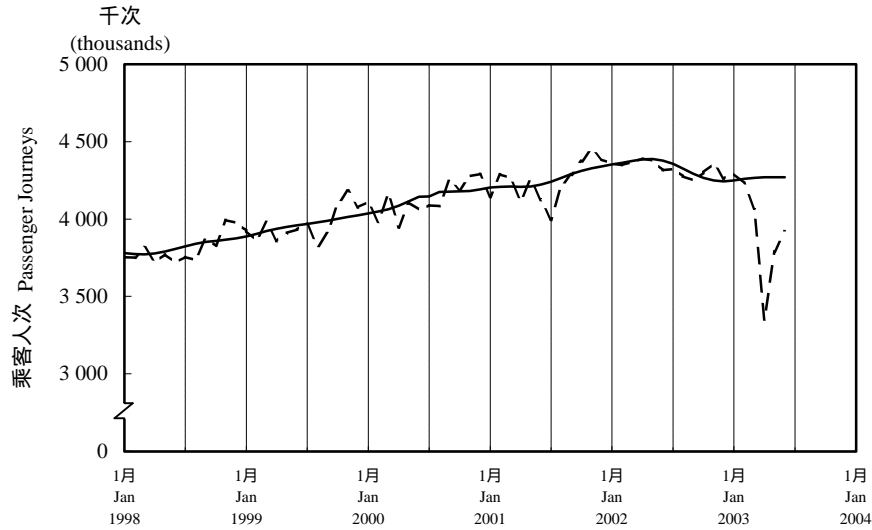

按月劃分每日乘客人次數字趨勢 (2003年6月)

Trend of Average Daily Passenger Journeys by Month (June 2003)

2003/06

圖 2.3 - 專營巴士  
Chart 2.3 - Franchised Buses

圖 2.4 - 地鐵  
Chart 2.4 - MTR

圖 2.5 - 東鐵  
Chart 2.5 - East Rail

圖 2.6 - 渡輪  
Chart 2.6 - Ferries

--- 日平均數 Average Daily  
—— 趨勢 Trend

趨勢：以「X-11自迴歸-求和-移動平均」方法估算  
Trend : Estimated by X-11 ARIMA Method