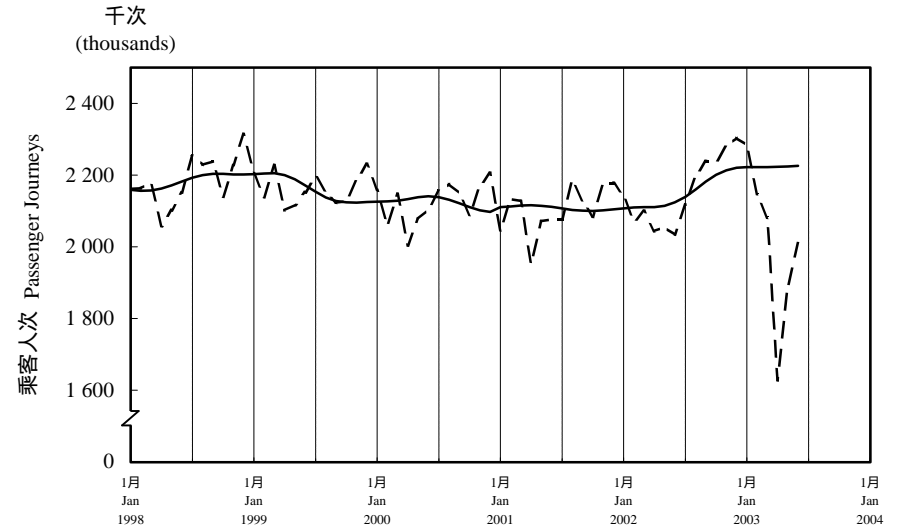

按月劃分每日乘客人次數字趨勢 (2003年6月)

Trend of Average Daily Passenger Journeys by Month (June 2003)

2003/06

圖 2.3 - 專營巴士  
Chart 2.3 - Franchised Buses

圖 2.4 - 地鐵  
Chart 2.4 - MTR

圖 2.5 - 東鐵  
Chart 2.5 - East Rail

圖 2.6 - 渡輪  
Chart 2.6 - Ferries

--- 日平均數 Average Daily  
—— 趨勢 Trend

趨勢：以「X-11自迴歸-求和-移動平均」方法估算  
Trend : Estimated by X-11 ARIMA Method