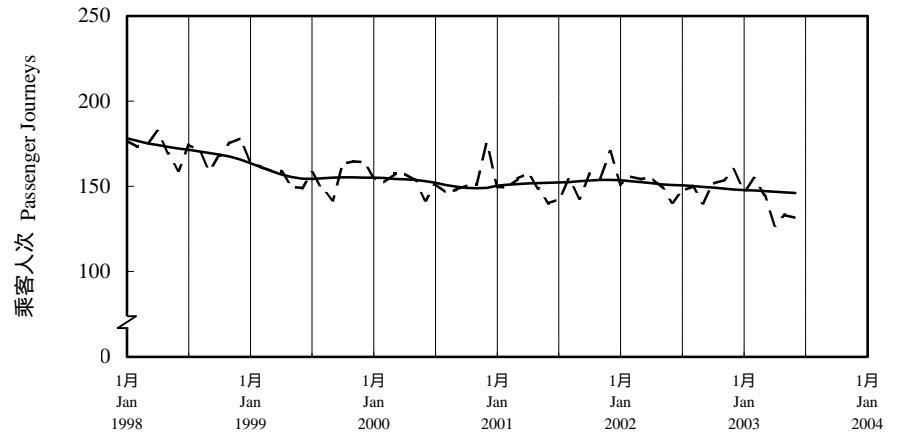

按月劃分每日乘客人次數字趨勢 (2003年6月)

Trend of Average Daily Passenger Journeys by Month (June 2003)

2003/06

圖 2.3 - 專營巴士  
Chart 2.3 - Franchised Buses

圖 2.4 - 地鐵  
Chart 2.4 - MTR

圖 2.5 - 東鐵  
Chart 2.5 - East Rail

圖 2.6 - 渡輪  
Chart 2.6 - Ferries

--- 日平均數 Average Daily  
—— 趨勢 Trend

趨勢：以「X-11自迴歸-求和-移動平均」方法估算  
Trend : Estimated by X-11 ARIMA Method