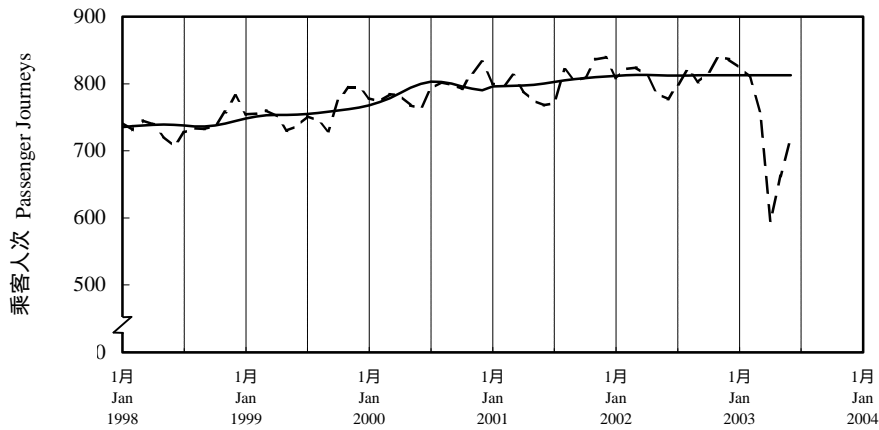

按月劃分每日乘客人次數字趨勢 (2003年6月)

Trend of Average Daily Passenger Journeys by Month (June 2003)

2003/06

圖 2.3 - 專營巴士  
Chart 2.3 - Franchised Buses

圖 2.4 - 地鐵  
Chart 2.4 - MTR

圖 2.5 - 東鐵  
Chart 2.5 - East Rail

圖 2.6 - 渡輪  
Chart 2.6 - Ferries

--- 日平均數 Average Daily  
—— 趨勢 Trend

趨勢：以「X-11自迴歸-求和-移動平均」方法估算  
Trend : Estimated by X-11 ARIMA Method