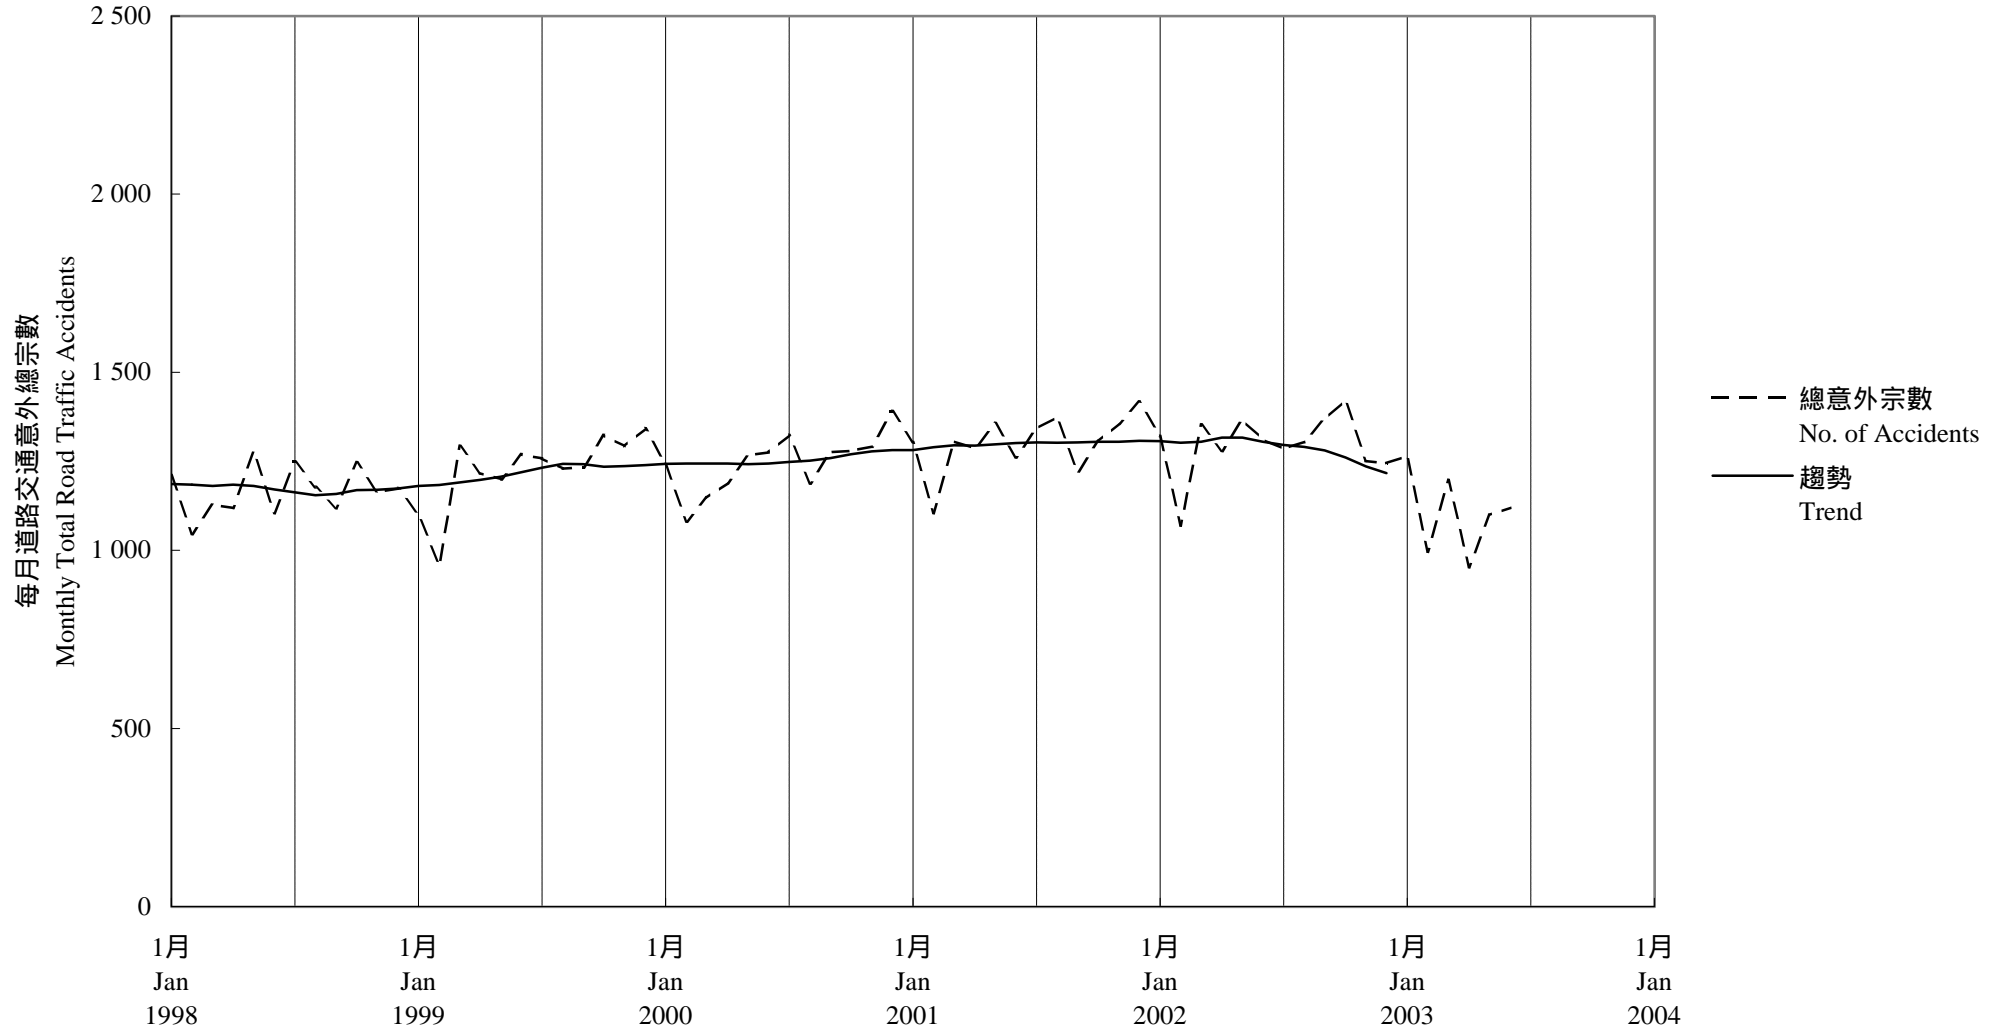

圖 7.1 - 每月道路交通意外趨勢
 Chart 7.1 - Trend of Monthly Total Road Traffic Accidents

2003/06

趨勢：以十二個月集中移動平均值

Trend : 12-Month Centred Moving Average