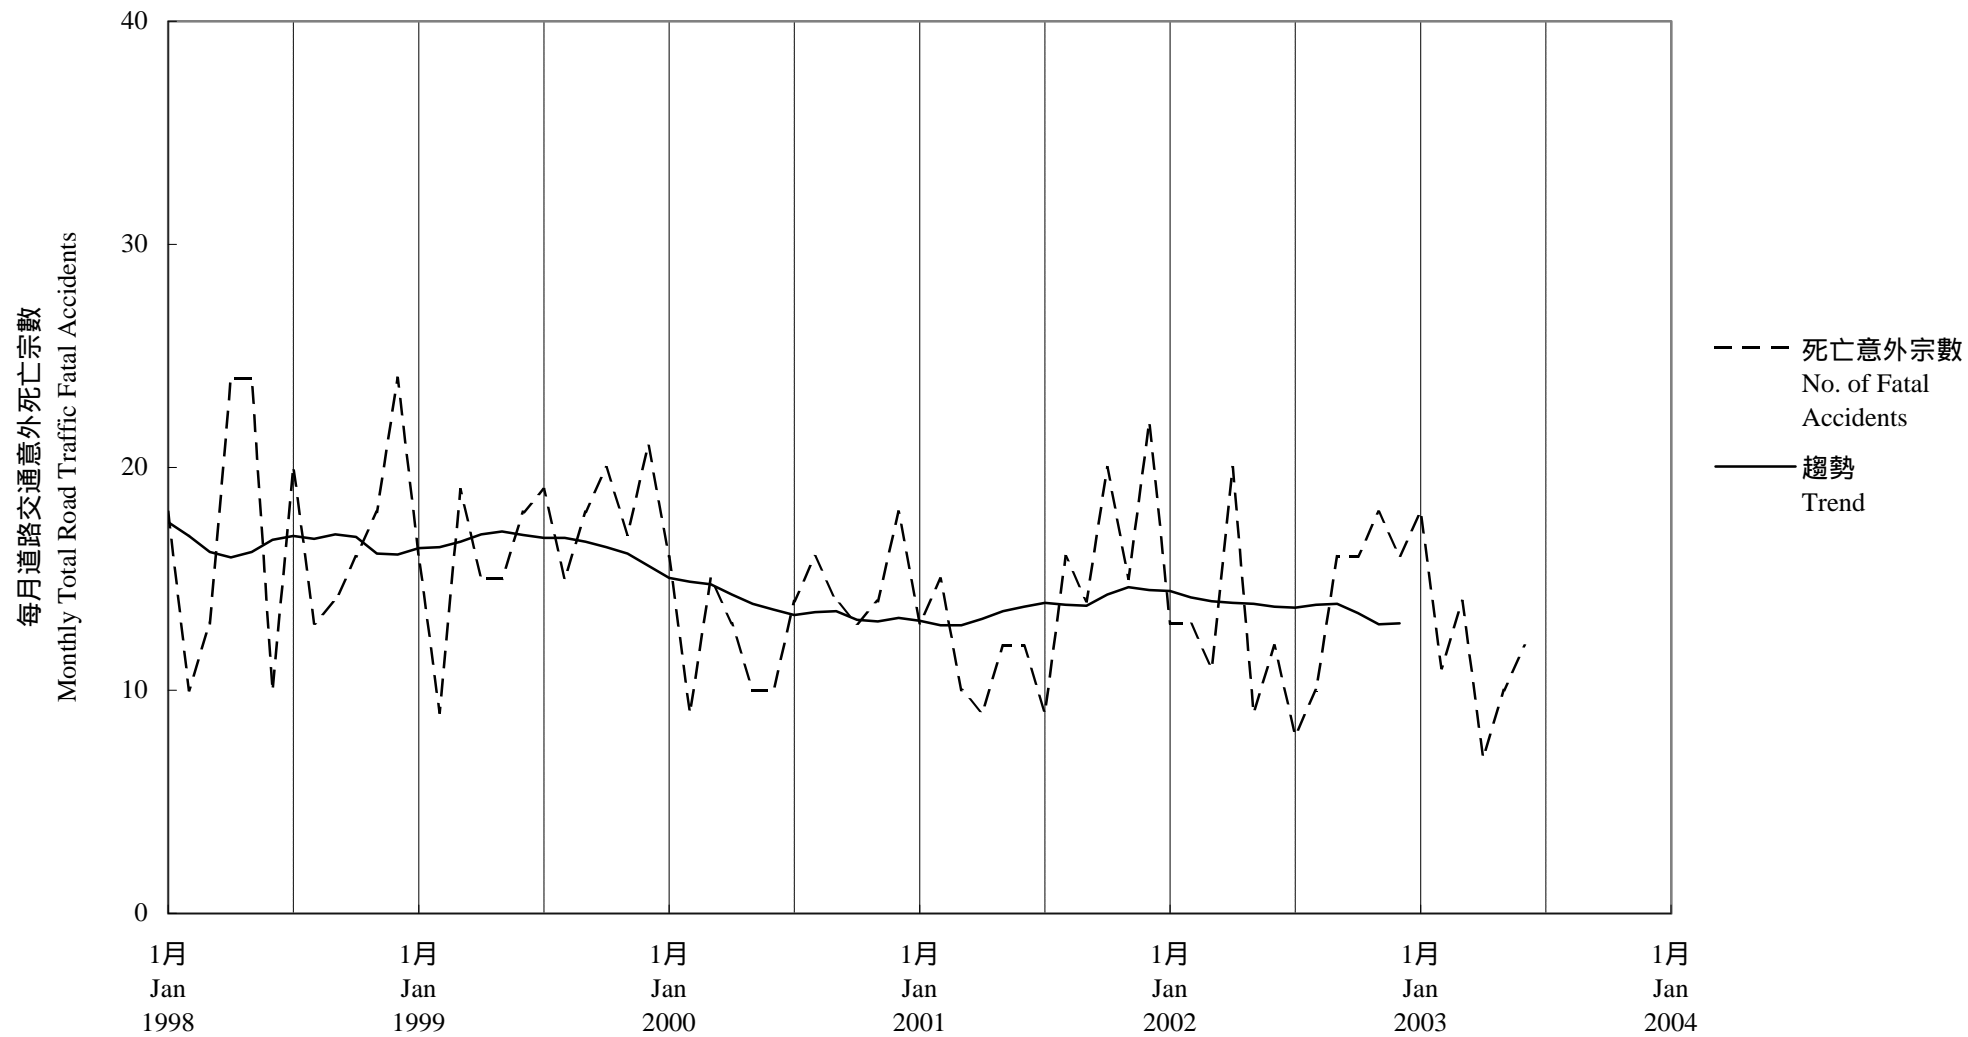

圖 7.2 - 每月道路交通意外死亡趨勢  
 Chart 7.2 - Trend of Monthly Total Road Traffic Fatal Accidents

2003/06

趨勢：以十二個月集中移動平均值  
 Trend : 12-Month Centred Moving Average