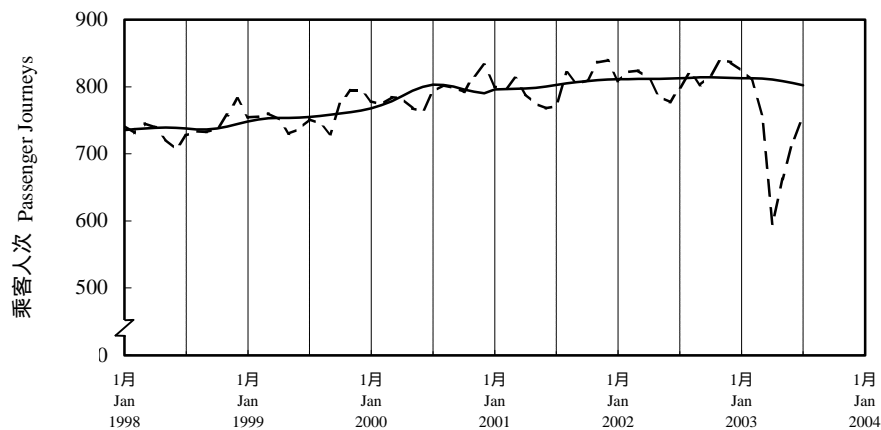

按月劃分每日乘客人次數字趨勢 (2003年7月)

Trend of Average Daily Passenger Journeys by Month (July 2003)

2003/07

圖 2.3 - 專營巴士
Chart 2.3 - Franchised Buses

圖 2.4 - 地鐵
Chart 2.4 - MTR

圖 2.5 - 東鐵
Chart 2.5 - East Rail

圖 2.6 - 渡輪
Chart 2.6 - Ferries

--- 日平均數 Average Daily
—— 趨勢 Trend

趨勢：以「X-11自迴歸-求和-移動平均」方法估算
Trend : Estimated by X-11 ARIMA Method