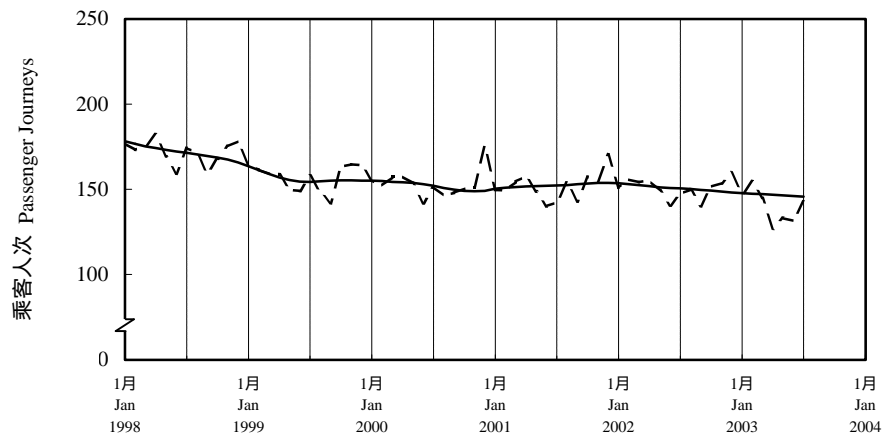

按月劃分每日乘客人次數字趨勢 (2003年7月)

Trend of Average Daily Passenger Journeys by Month (July 2003)

2003/07

圖 2.3 - 專營巴士
Chart 2.3 - Franchised Buses

圖 2.4 - 地鐵
Chart 2.4 - MTR

圖 2.5 - 東鐵
Chart 2.5 - East Rail

圖 2.6 - 渡輪
Chart 2.6 - Ferries

--- 日平均數 Average Daily
—— 趨勢 Trend

趨勢：以「X-11自迴歸-求和-移動平均」方法估算
Trend : Estimated by X-11 ARIMA Method