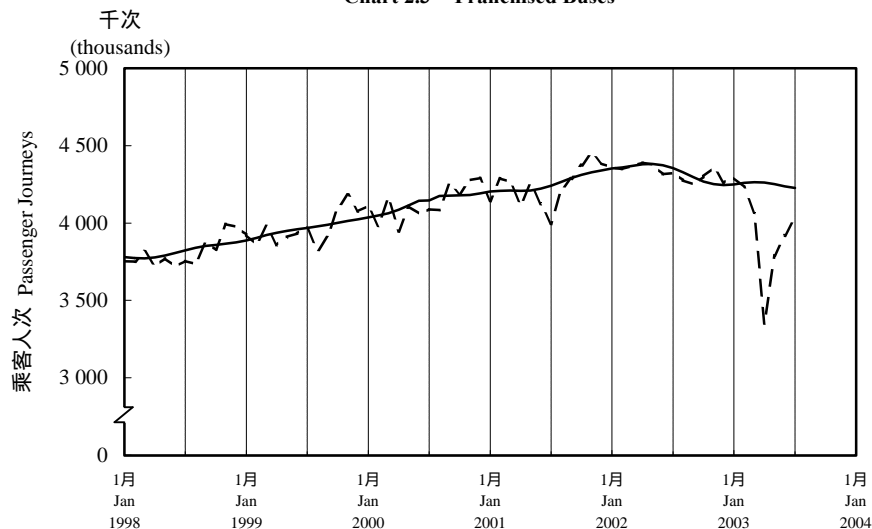

按月劃分每日乘客人次數字趨勢 (2003年7月)

Trend of Average Daily Passenger Journeys by Month (July 2003)

2003/07

圖 2.3 - 專營巴士
Chart 2.3 - Franchised Buses

圖 2.4 - 地鐵
Chart 2.4 - MTR

圖 2.5 - 東鐵
Chart 2.5 - East Rail

圖 2.6 - 渡輪
Chart 2.6 - Ferries

--- 日平均數 Average Daily
—— 趨勢 Trend

趨勢：以「X-11自迴歸-求和-移動平均」方法估算
Trend : Estimated by X-11 ARIMA Method