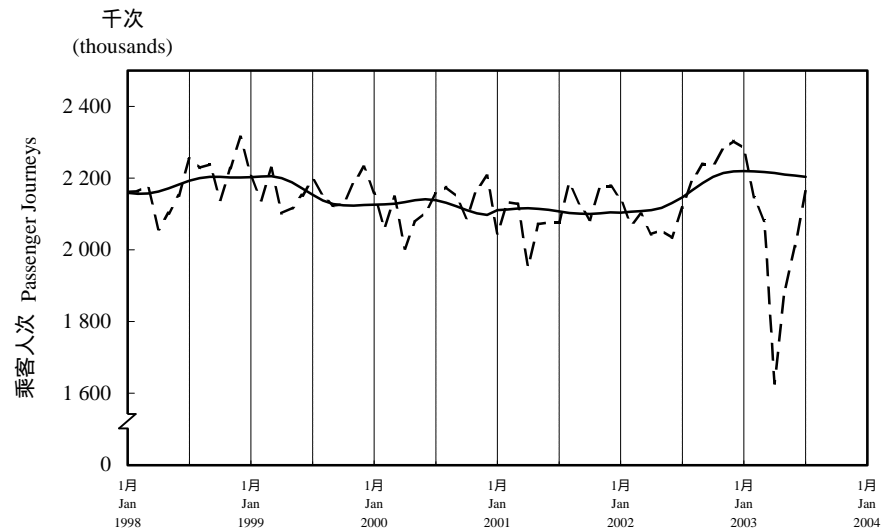

按月劃分每日乘客人次數字趨勢 (2003年7月)

Trend of Average Daily Passenger Journeys by Month (July 2003)

2003/07

圖 2.3 - 專營巴士
Chart 2.3 - Franchised Buses

圖 2.4 - 地鐵
Chart 2.4 - MTR

圖 2.5 - 東鐵
Chart 2.5 - East Rail

圖 2.6 - 渡輪
Chart 2.6 - Ferries

--- 日平均數 Average Daily
—— 趨勢 Trend

趨勢：以「X-11自迴歸-求和-移動平均」方法估算
Trend : Estimated by X-11 ARIMA Method