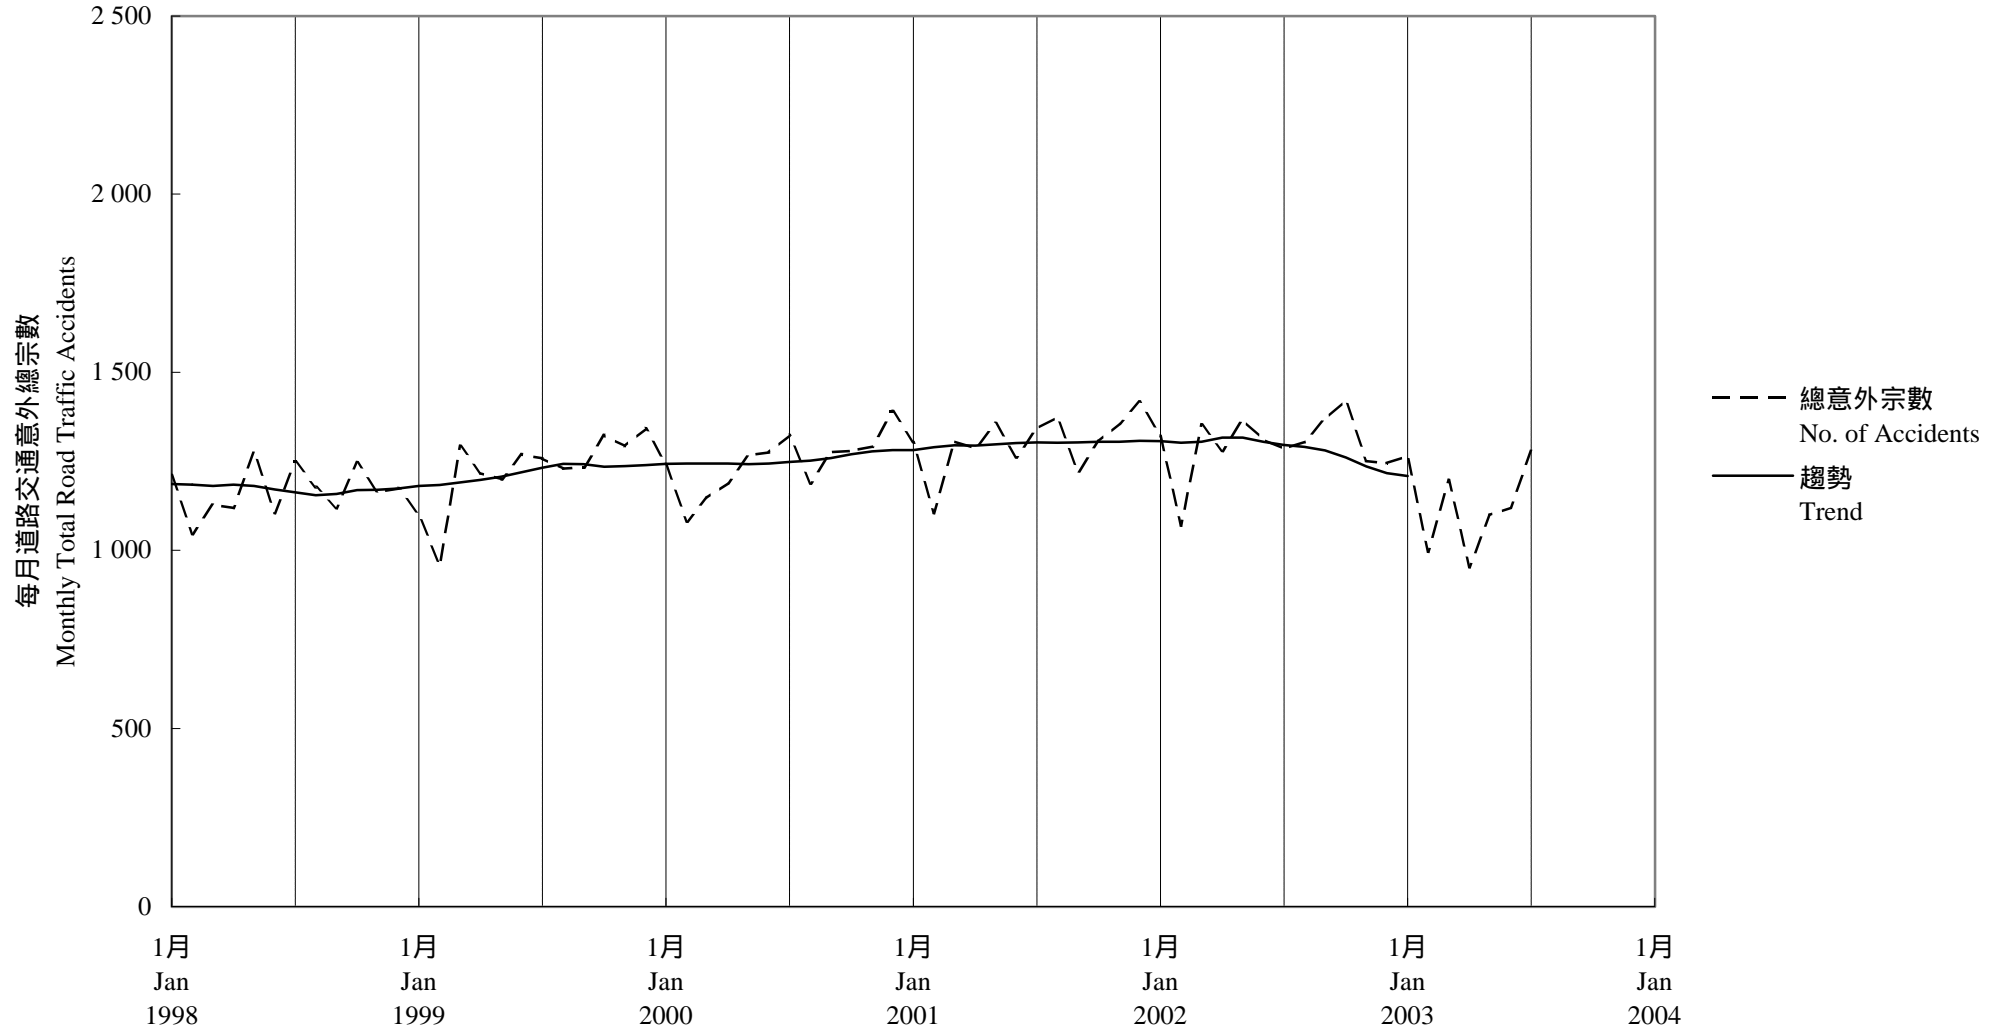

圖 7.1 - 每月道路交通意外趨勢  
 Chart 7.1 - Trend of Monthly Total Road Traffic Accidents

2003/07

趨勢：以十二個月集中移動平均值  
 Trend : 12-Month Centred Moving Average