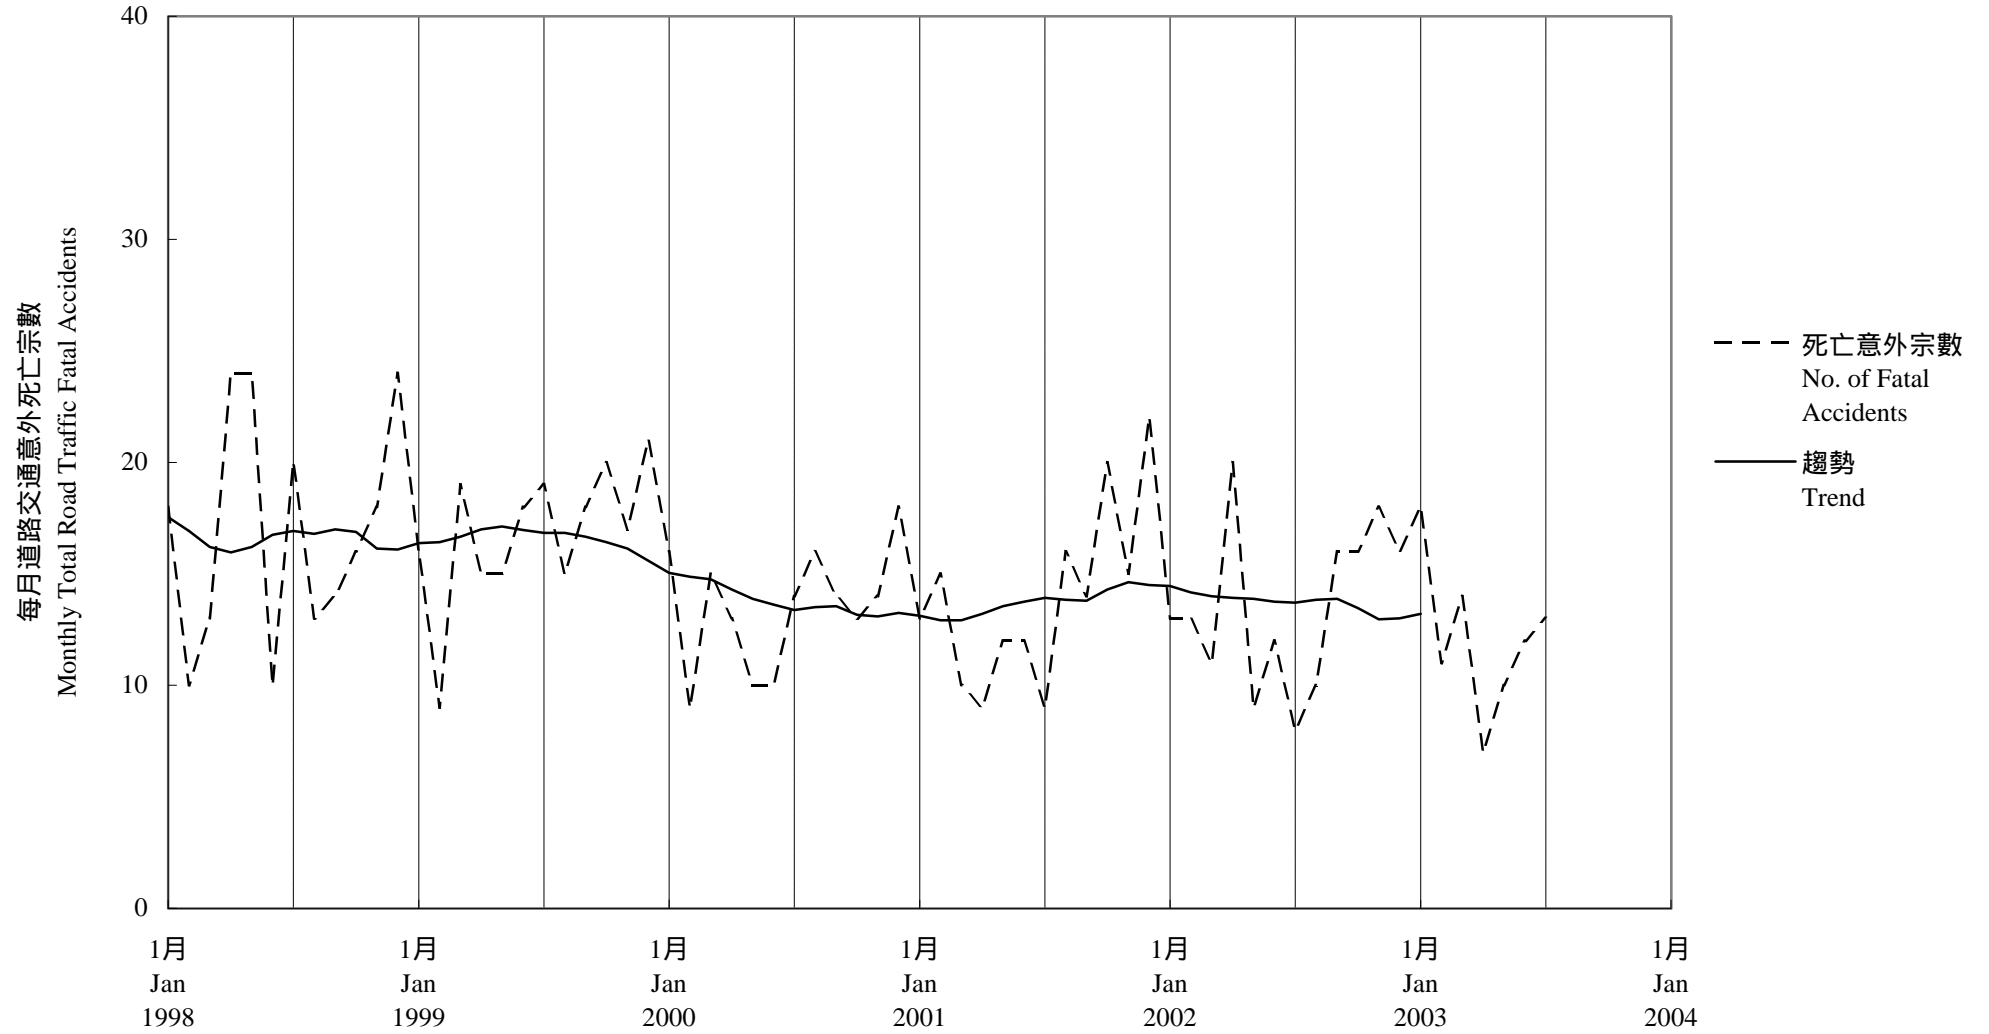

圖 7.2 - 每月道路交通意外死亡趨勢

Chart 7.2 - Trend of Monthly Total Road Traffic Fatal Accidents

2003/07

趨勢：以十二個月集中移動平均值
Trend : 12-Month Centred Moving Average