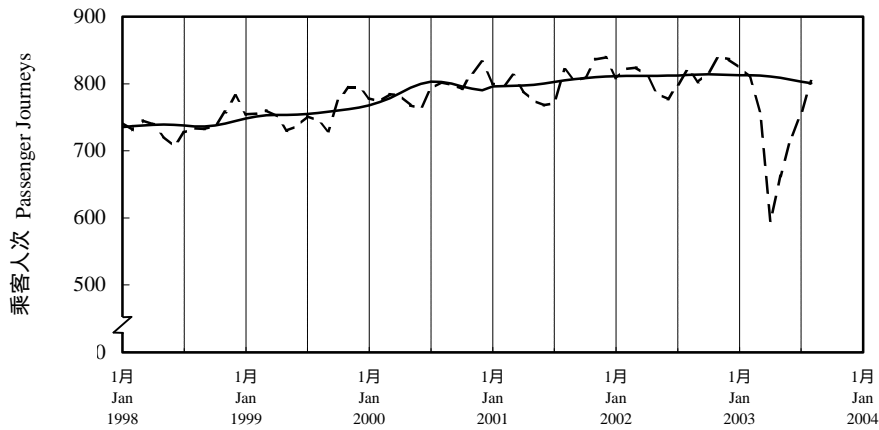

按月劃分每日乘客人次數字趨勢 (2003年8月)

Trend of Average Daily Passenger Journeys by Month (August 2003)

2003/08

圖 2.3 - 專營巴士
Chart 2.3 - Franchised Buses

圖 2.4 - 地鐵
Chart 2.4 - MTR

圖 2.5 - 東鐵
Chart 2.5 - East Rail

圖 2.6 - 渡輪
Chart 2.6 - Ferries

--- 日平均數 Average Daily
—— 趨勢 Trend

趨勢：以「X-11自迴歸-求和-移動平均」方法估算
Trend : Estimated by X-11 ARIMA Method