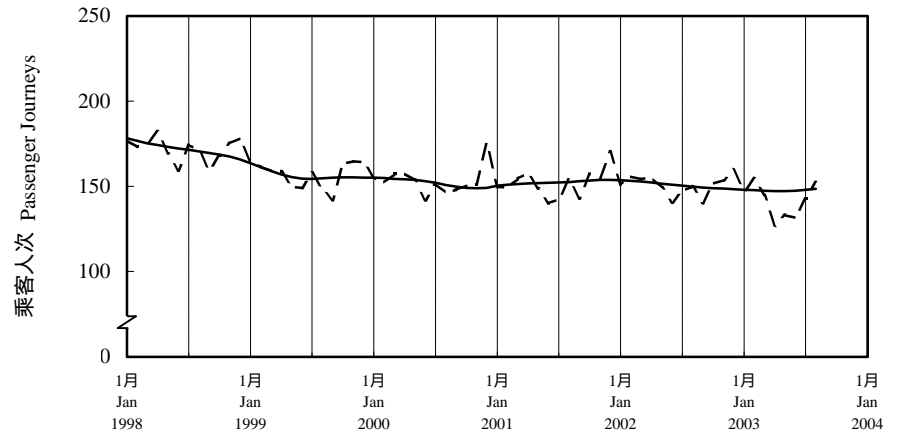

按月劃分每日乘客人次數字趨勢 (2003年8月)

Trend of Average Daily Passenger Journeys by Month (August 2003)

2003/08

圖 2.3 - 專營巴士
Chart 2.3 - Franchised Buses

圖 2.4 - 地鐵
Chart 2.4 - MTR

圖 2.5 - 東鐵
Chart 2.5 - East Rail

圖 2.6 - 渡輪
Chart 2.6 - Ferries

--- 日平均數 Average Daily
—— 趨勢 Trend

趨勢：以「X-11自迴歸-求和-移動平均」方法估算
Trend : Estimated by X-11 ARIMA Method