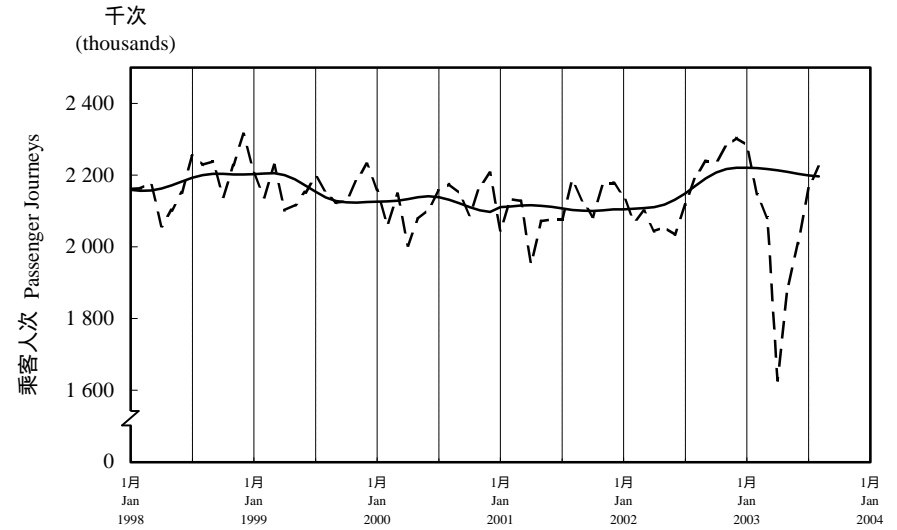

按月劃分每日乘客人次數字趨勢 (2003年8月)

Trend of Average Daily Passenger Journeys by Month (August 2003)

2003/08

圖 2.3 - 專營巴士
Chart 2.3 - Franchised Buses

圖 2.4 - 地鐵
Chart 2.4 - MTR

圖 2.5 - 東鐵
Chart 2.5 - East Rail

圖 2.6 - 渡輪
Chart 2.6 - Ferries

--- 日平均數 Average Daily
—— 趨勢 Trend

趨勢：以「X-11自迴歸-求和-移動平均」方法估算
Trend : Estimated by X-11 ARIMA Method