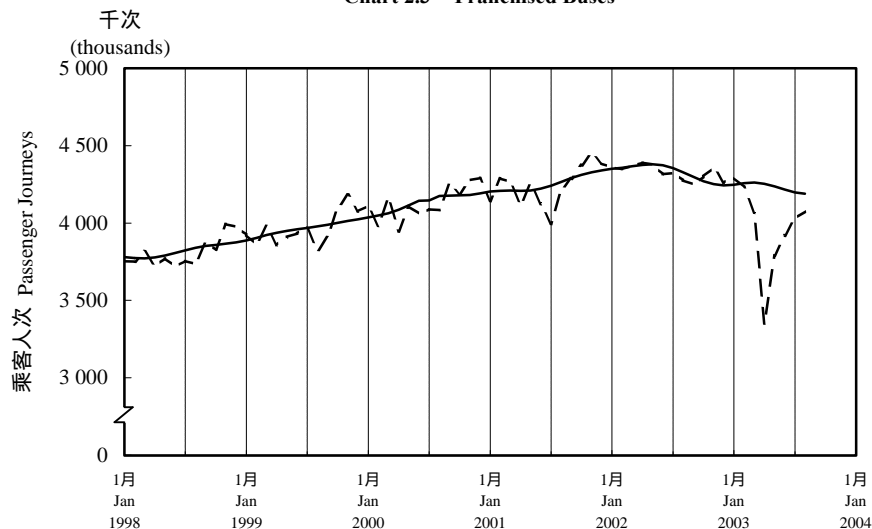

按月劃分每日乘客人次數字趨勢 (2003年8月)

Trend of Average Daily Passenger Journeys by Month (August 2003)

2003/08

圖 2.3 - 專營巴士
Chart 2.3 - Franchised Buses

圖 2.4 - 地鐵
Chart 2.4 - MTR

圖 2.5 - 東鐵
Chart 2.5 - East Rail

圖 2.6 - 渡輪
Chart 2.6 - Ferries

--- 日平均數 Average Daily
—— 趨勢 Trend

趨勢：以「X-11自迴歸-求和-移動平均」方法估算
Trend : Estimated by X-11 ARIMA Method