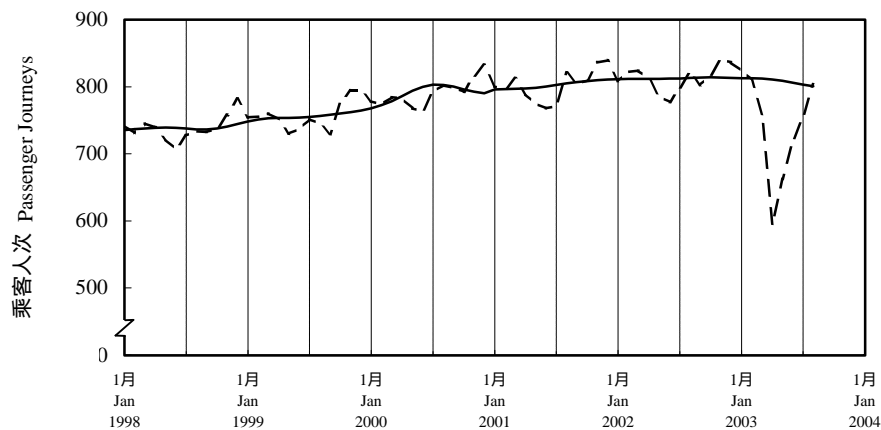

按月劃分每日乘客人次數字趨勢 (2003年8月)

Trend of Average Daily Passenger Journeys by Month (August 2003)

2003/08

圖 2.3 - 專營巴士
Chart 2.3 - Franchised Buses

圖 2.4 - 地鐵
Chart 2.4 - MTR

圖 2.5 - 東鐵
Chart 2.5 - East Rail

圖 2.6 - 渡輪
Chart 2.6 - Ferries

--- 日平均數 Average Daily
—— 趨勢 Trend

趨勢：以「X-11自迴歸-求和-移動平均」方法估算
Trend : Estimated by X-11 ARIMA Method