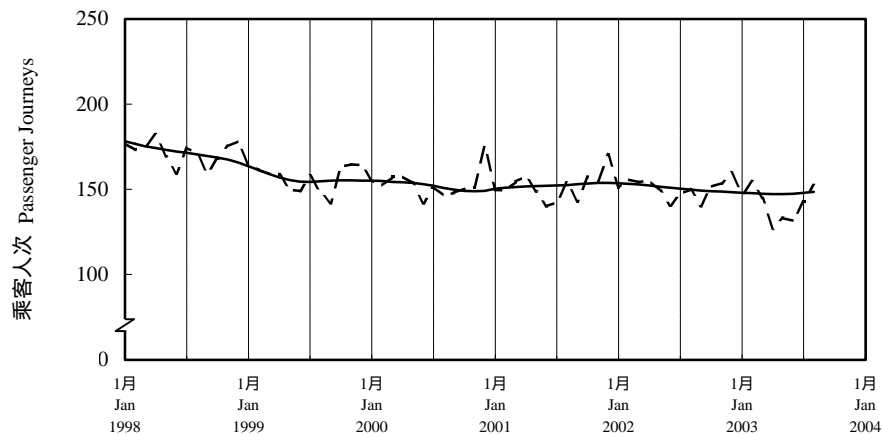

按月劃分每日乘客人次數字趨勢 (2003年8月)

Trend of Average Daily Passenger Journeys by Month (August 2003)

2003/08

圖 2.3 - 專營巴士
Chart 2.3 - Franchised Buses

圖 2.4 - 地鐵
Chart 2.4 - MTR

圖 2.5 - 東鐵
Chart 2.5 - East Rail

圖 2.6 - 渡輪
Chart 2.6 - Ferries

--- 日平均數 Average Daily
—— 趨勢 Trend

趨勢：以「X-11自迴歸-求和-移動平均」方法估算
Trend : Estimated by X-11 ARIMA Method