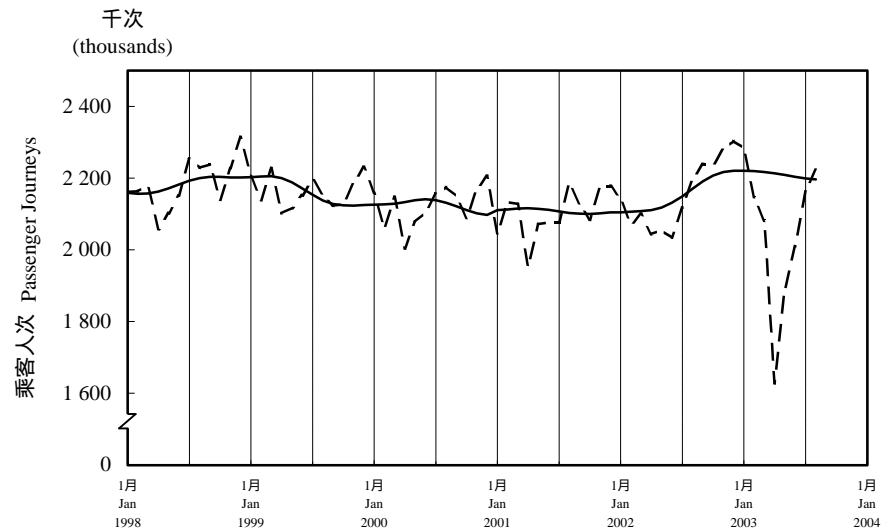

按月劃分每日乘客人次數字趨勢 (2003年8月)

Trend of Average Daily Passenger Journeys by Month (August 2003)

2003/08

圖 2.3 - 專營巴士
Chart 2.3 - Franchised Buses

圖 2.4 - 地鐵
Chart 2.4 - MTR

圖 2.5 - 東鐵
Chart 2.5 - East Rail

圖 2.6 - 渡輪
Chart 2.6 - Ferries

--- 日平均數 Average Daily
—— 趨勢 Trend

趨勢：以「X-11自迴歸-求和-移動平均」方法估算
Trend : Estimated by X-11 ARIMA Method