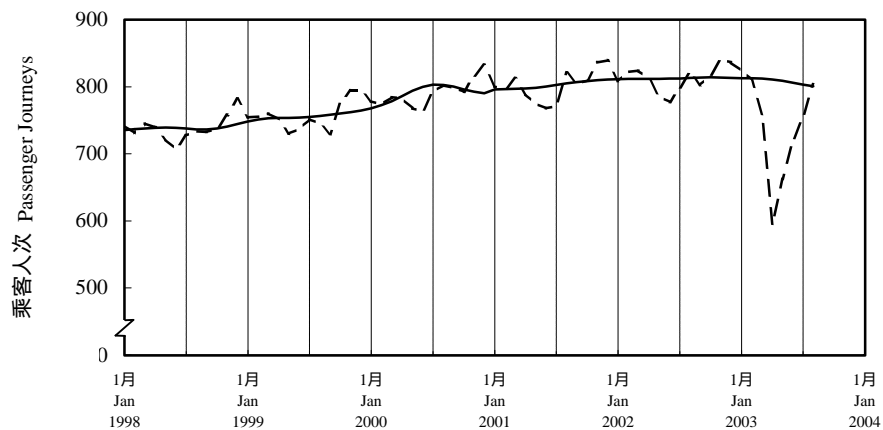

按月劃分每日乘客人次數字趨勢 (2003年8月)

Trend of Average Daily Passenger Journeys by Month (August 2003)

2003/08

圖 2.3 - 專營巴士
Chart 2.3 - Franchised Buses

圖 2.4 - 地鐵
Chart 2.4 - MTR

圖 2.5 - 東鐵
Chart 2.5 - East Rail

圖 2.6 - 渡輪
Chart 2.6 - Ferries

--- 日平均數 Average Daily
—— 趨勢 Trend

趨勢：以「X-11自迴歸-求和-移動平均」方法估算
Trend : Estimated by X-11 ARIMA Method