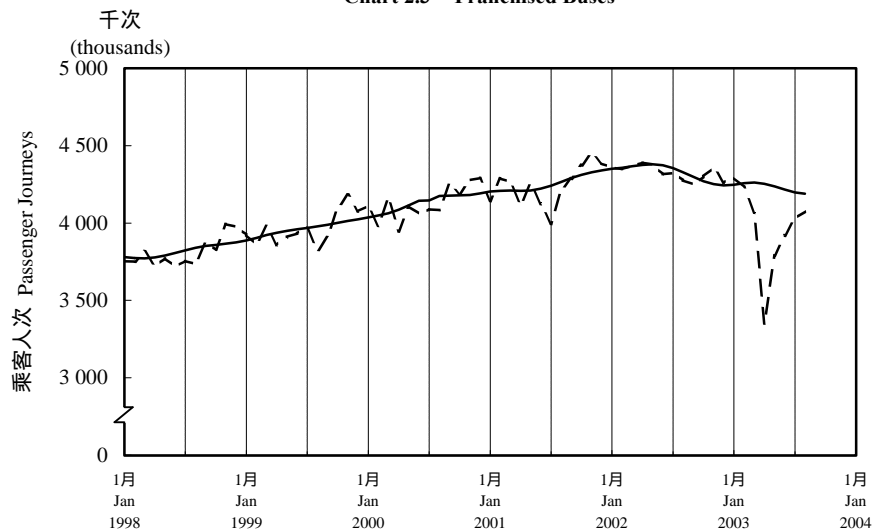

按月劃分每日乘客人次數字趨勢 (2003年8月)

Trend of Average Daily Passenger Journeys by Month (August 2003)

2003/08

圖 2.3 - 專營巴士
Chart 2.3 - Franchised Buses

圖 2.4 - 地鐵
Chart 2.4 - MTR

圖 2.5 - 東鐵
Chart 2.5 - East Rail

圖 2.6 - 渡輪
Chart 2.6 - Ferries

--- 日平均數 Average Daily
—— 趨勢 Trend

趨勢：以「X-11自迴歸-求和-移動平均」方法估算
Trend : Estimated by X-11 ARIMA Method