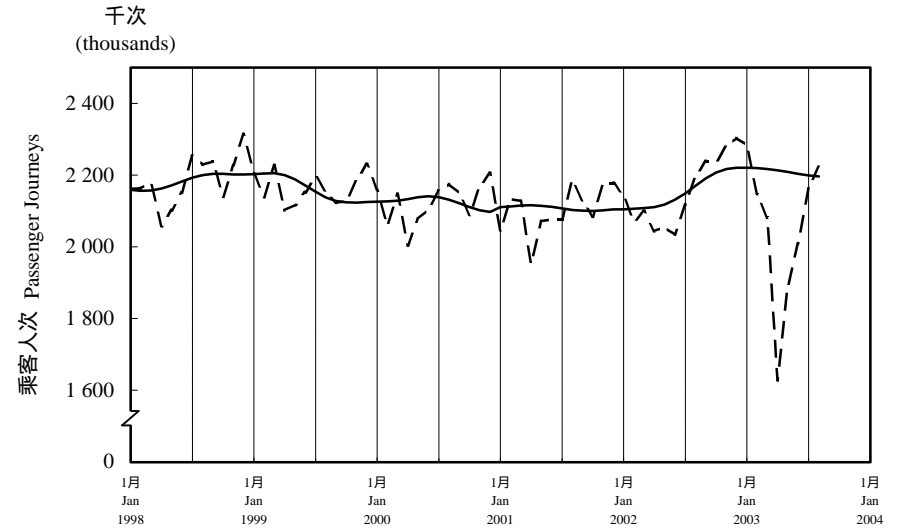

按月劃分每日乘客人次數字趨勢 (2003年8月)

Trend of Average Daily Passenger Journeys by Month (August 2003)

2003/08

圖 2.3 - 專營巴士
Chart 2.3 - Franchised Buses

圖 2.4 - 地鐵
Chart 2.4 - MTR

圖 2.5 - 東鐵
Chart 2.5 - East Rail

圖 2.6 - 渡輪
Chart 2.6 - Ferries

--- 日平均數 Average Daily
—— 趨勢 Trend

趨勢：以「X-11自迴歸-求和-移動平均」方法估算
Trend : Estimated by X-11 ARIMA Method