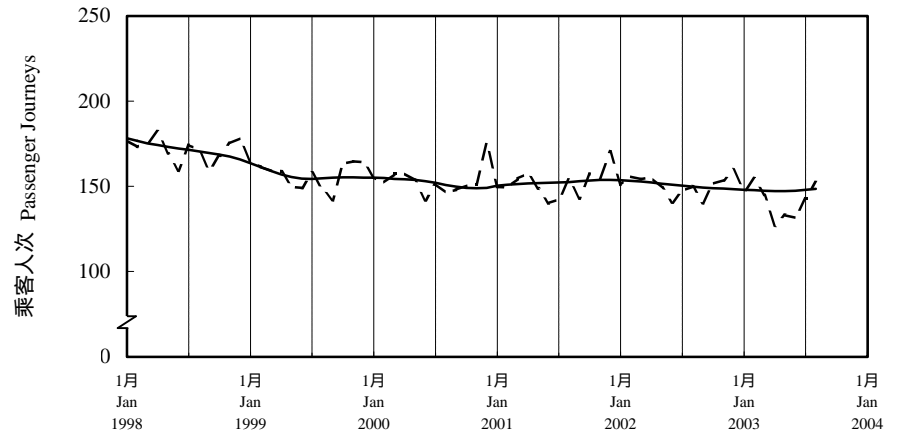

按月劃分每日乘客人次數字趨勢 (2003年8月)

Trend of Average Daily Passenger Journeys by Month (August 2003)

2003/08

圖 2.3 - 專營巴士
Chart 2.3 - Franchised Buses

圖 2.4 - 地鐵
Chart 2.4 - MTR

圖 2.5 - 東鐵
Chart 2.5 - East Rail

圖 2.6 - 渡輪
Chart 2.6 - Ferries

--- 日平均數 Average Daily
—— 趨勢 Trend

趨勢：以「X-11自迴歸-求和-移動平均」方法估算
Trend : Estimated by X-11 ARIMA Method