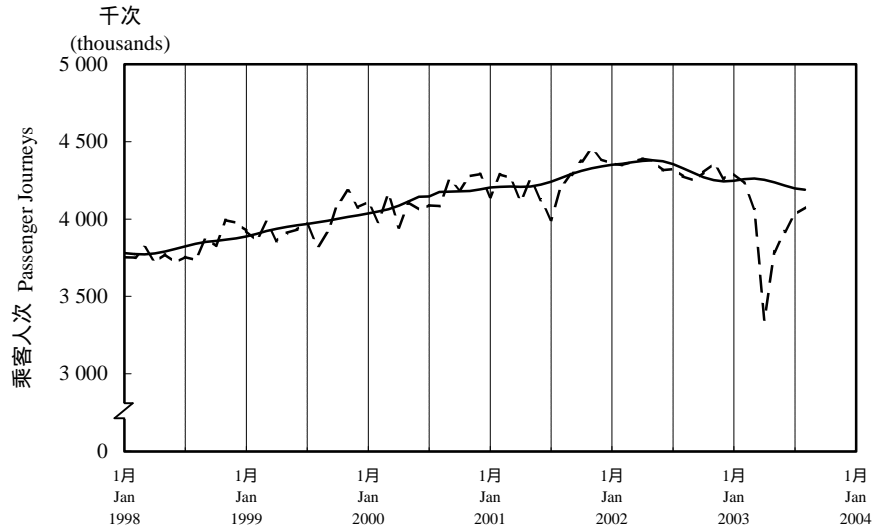

按月劃分每日乘客人次數字趨勢 (2003年8月)

Trend of Average Daily Passenger Journeys by Month (August 2003)

2003/08

圖 2.3 - 專營巴士
Chart 2.3 - Franchised Buses

圖 2.4 - 地鐵
Chart 2.4 - MTR

圖 2.5 - 東鐵
Chart 2.5 - East Rail

圖 2.6 - 渡輪
Chart 2.6 - Ferries

--- 日平均數 Average Daily
—— 趨勢 Trend

趨勢：以「X-11自迴歸-求和-移動平均」方法估算
Trend : Estimated by X-11 ARIMA Method