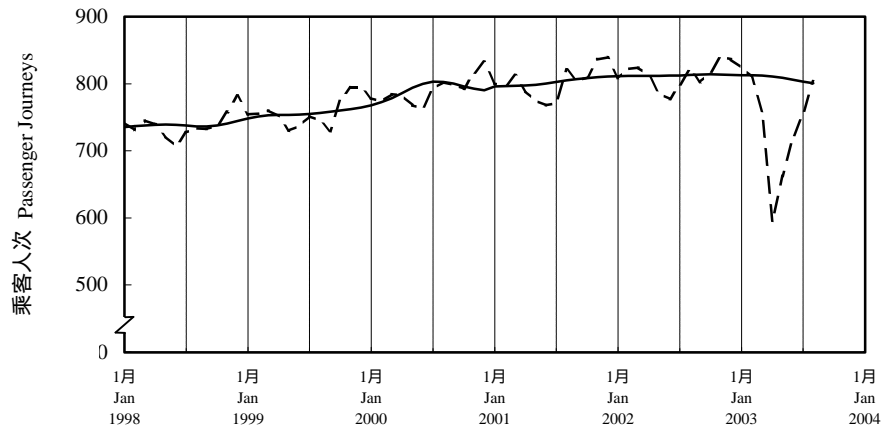

按月劃分每日乘客人次數字趨勢 (2003年8月)

Trend of Average Daily Passenger Journeys by Month (August 2003)

2003/08

圖 2.3 - 專營巴士
Chart 2.3 - Franchised Buses

圖 2.4 - 地鐵
Chart 2.4 - MTR

圖 2.5 - 東鐵
Chart 2.5 - East Rail

圖 2.6 - 渡輪
Chart 2.6 - Ferries

--- 日平均數 Average Daily
—— 趨勢 Trend

趨勢：以「X-11自迴歸-求和-移動平均」方法估算
Trend : Estimated by X-11 ARIMA Method