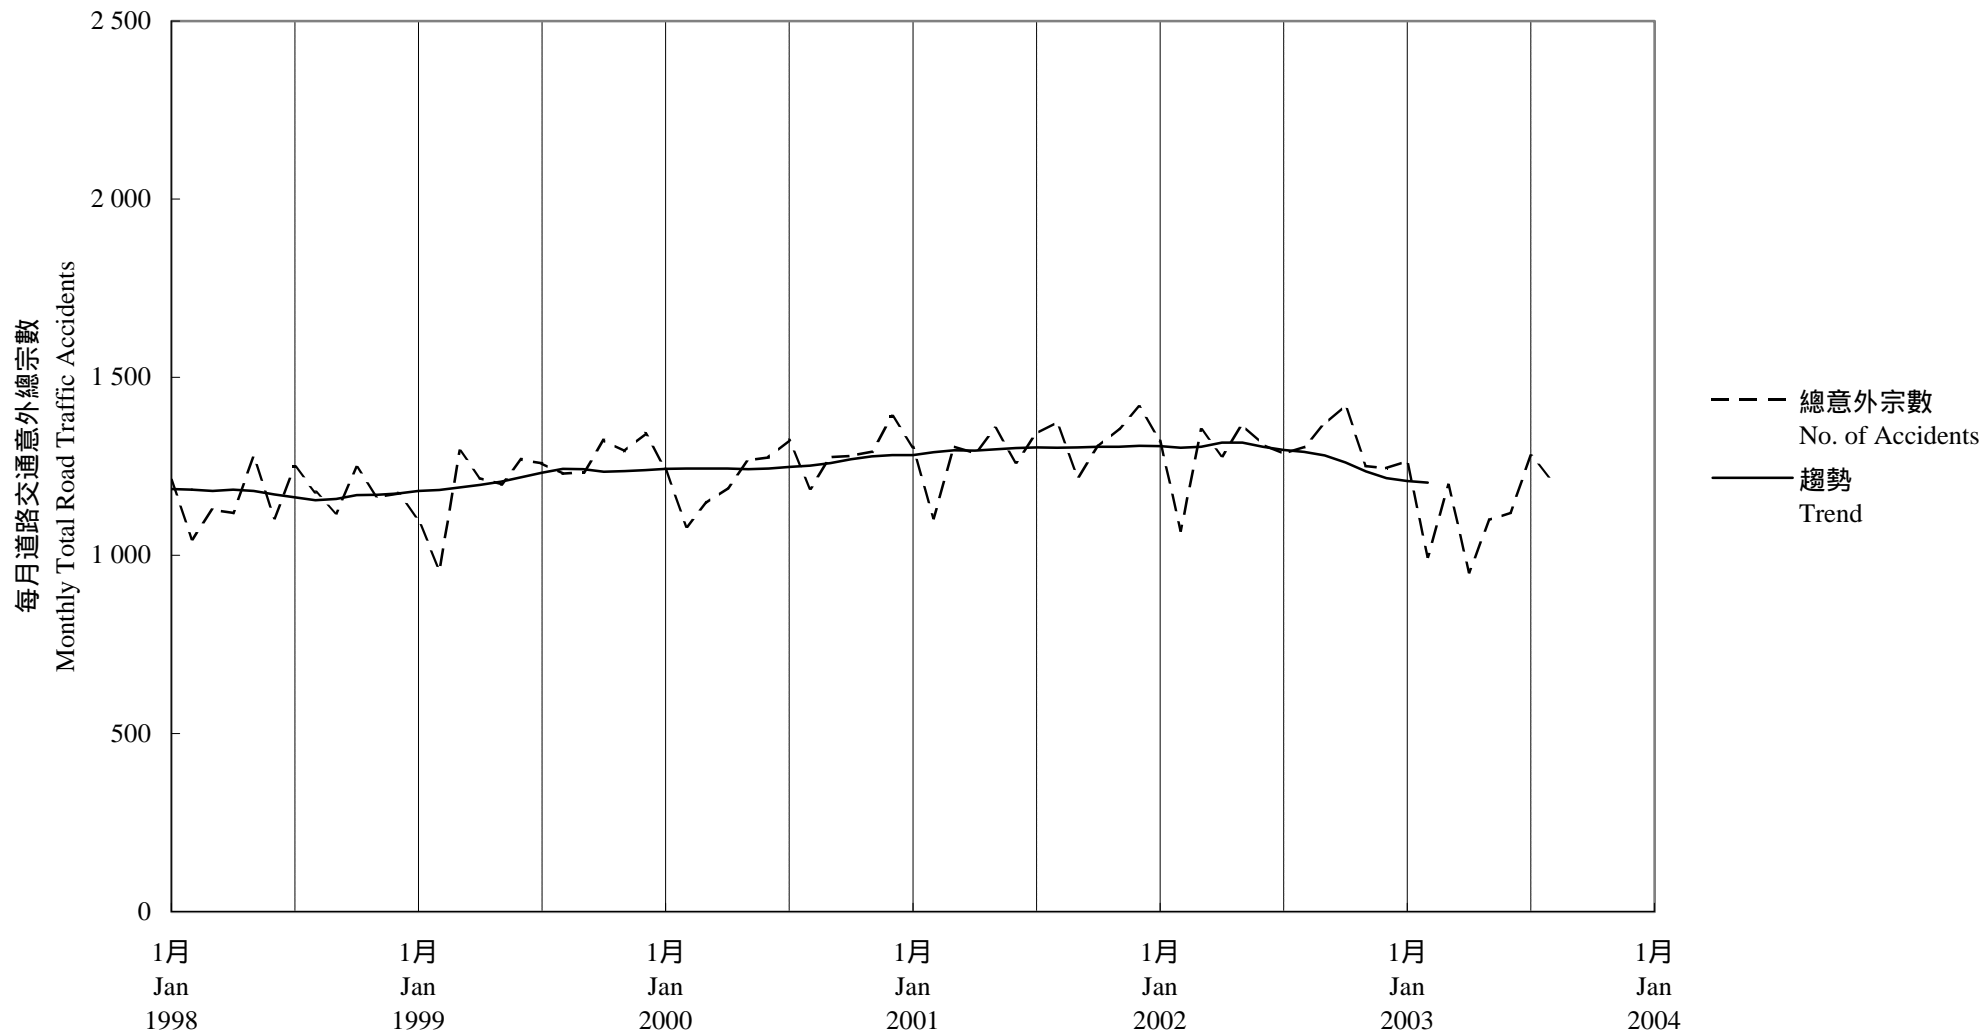

圖 7.1 - 每月道路交通意外趨勢
 Chart 7.1 - Trend of Monthly Total Road Traffic Accidents

2003/08

趨勢：以十二個月集中移動平均值

Trend : 12-Month Centred Moving Average