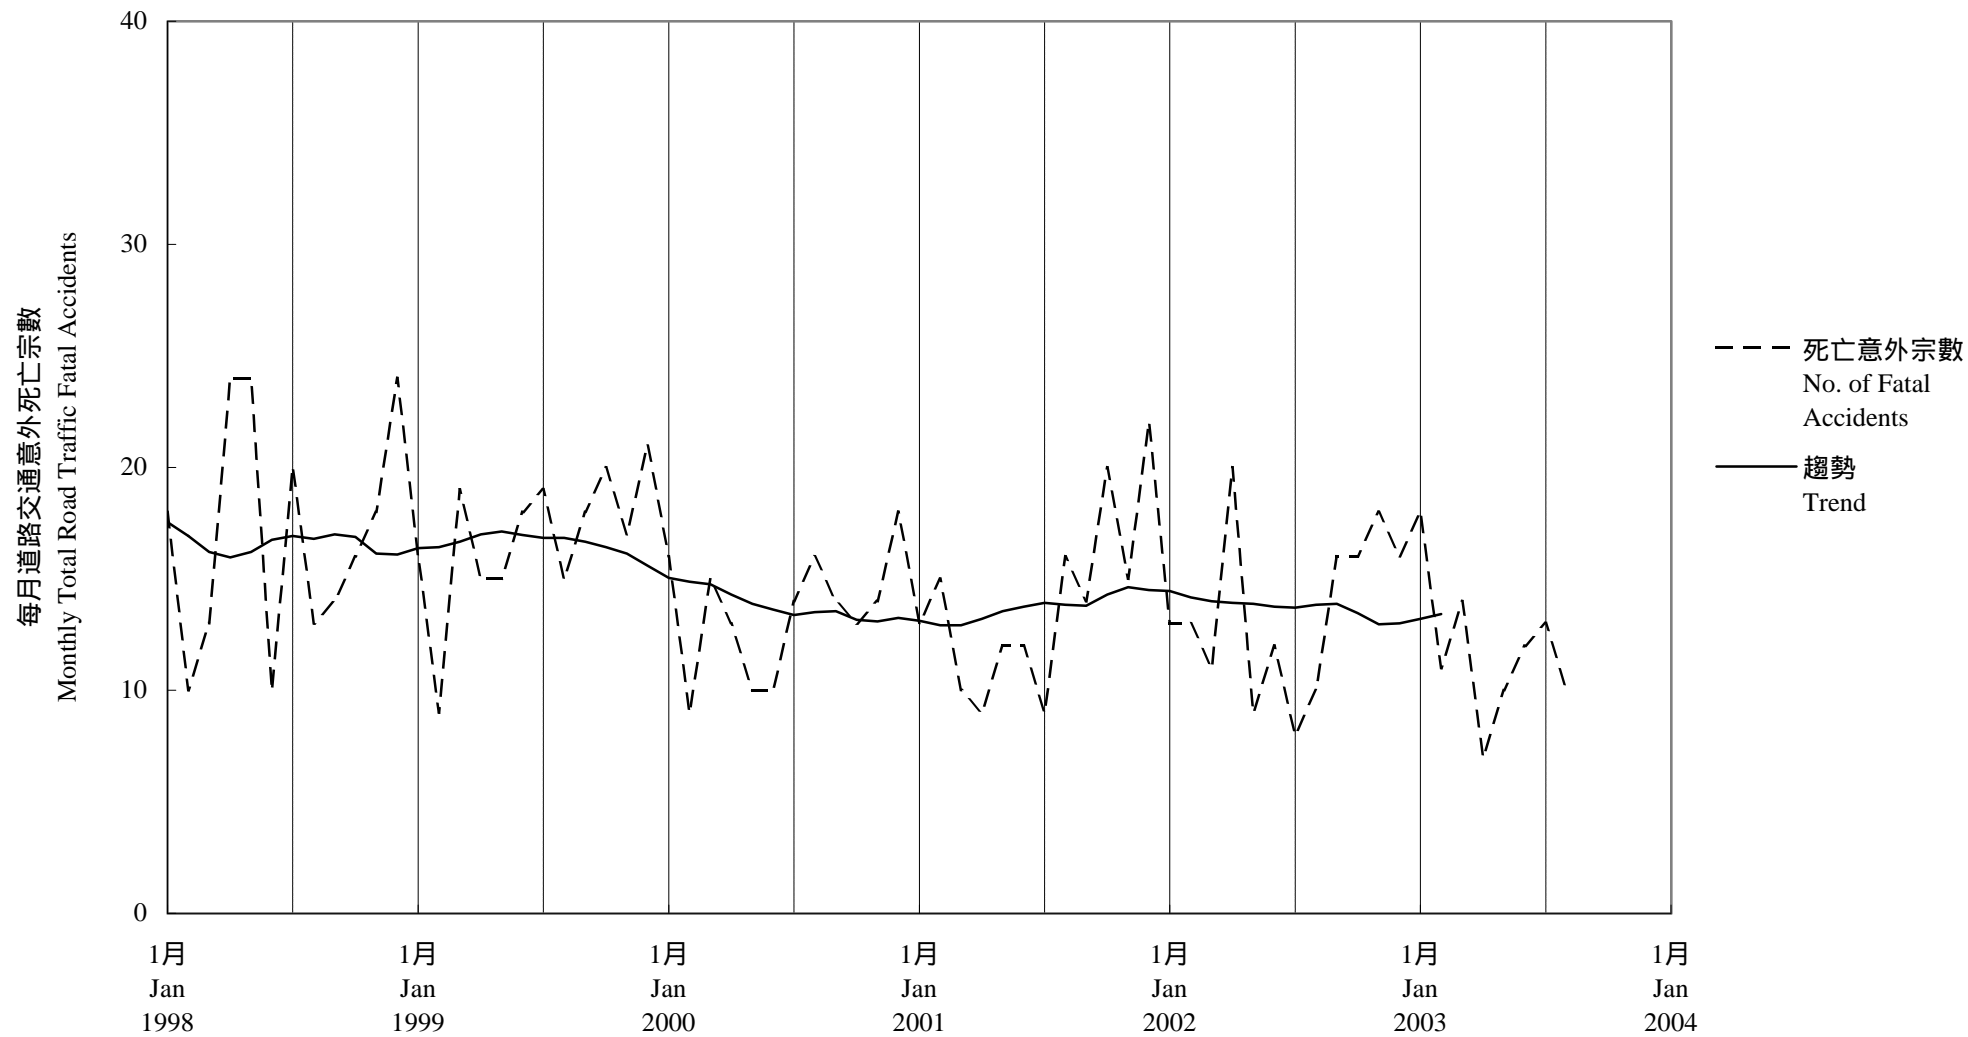

圖 7.2 - 每月道路交通意外死亡趨勢
 Chart 7.2 - Trend of Monthly Total Road Traffic Fatal Accidents

2003/08

趨勢：以十二個月集中移動平均值
 Trend : 12-Month Centred Moving Average