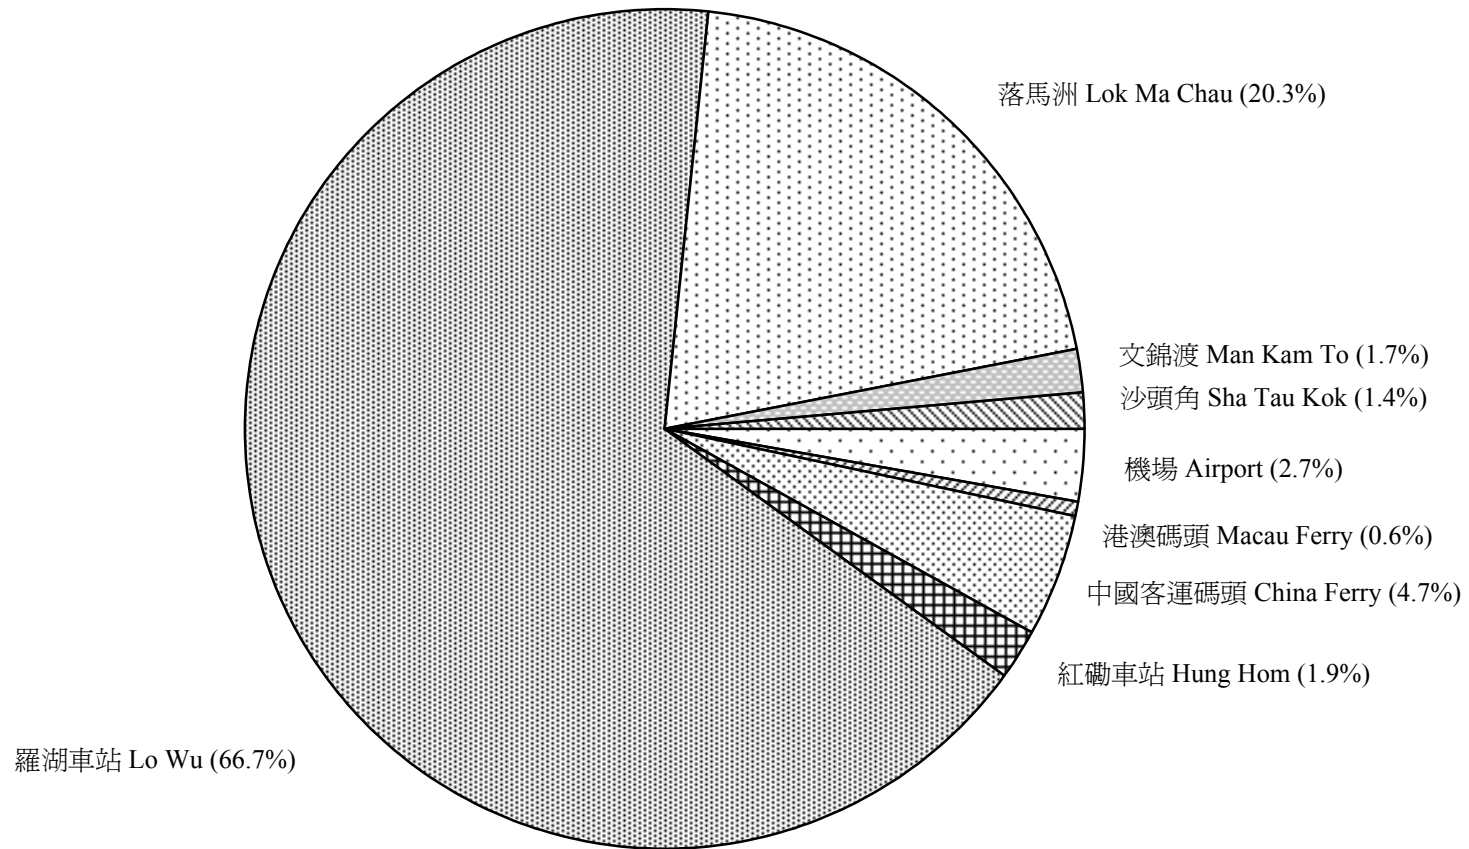

圖 8.3 - 過境旅客人數分佈 (2003年8月)  
Chart 8.3 - Distribution of Cross Boundary Passengers (August 2003)

2003/08

註：內河碼頭旅客人數佔少於 0.1%。

Note: The share of River Trade Terminal passengers is less than 0.1%.