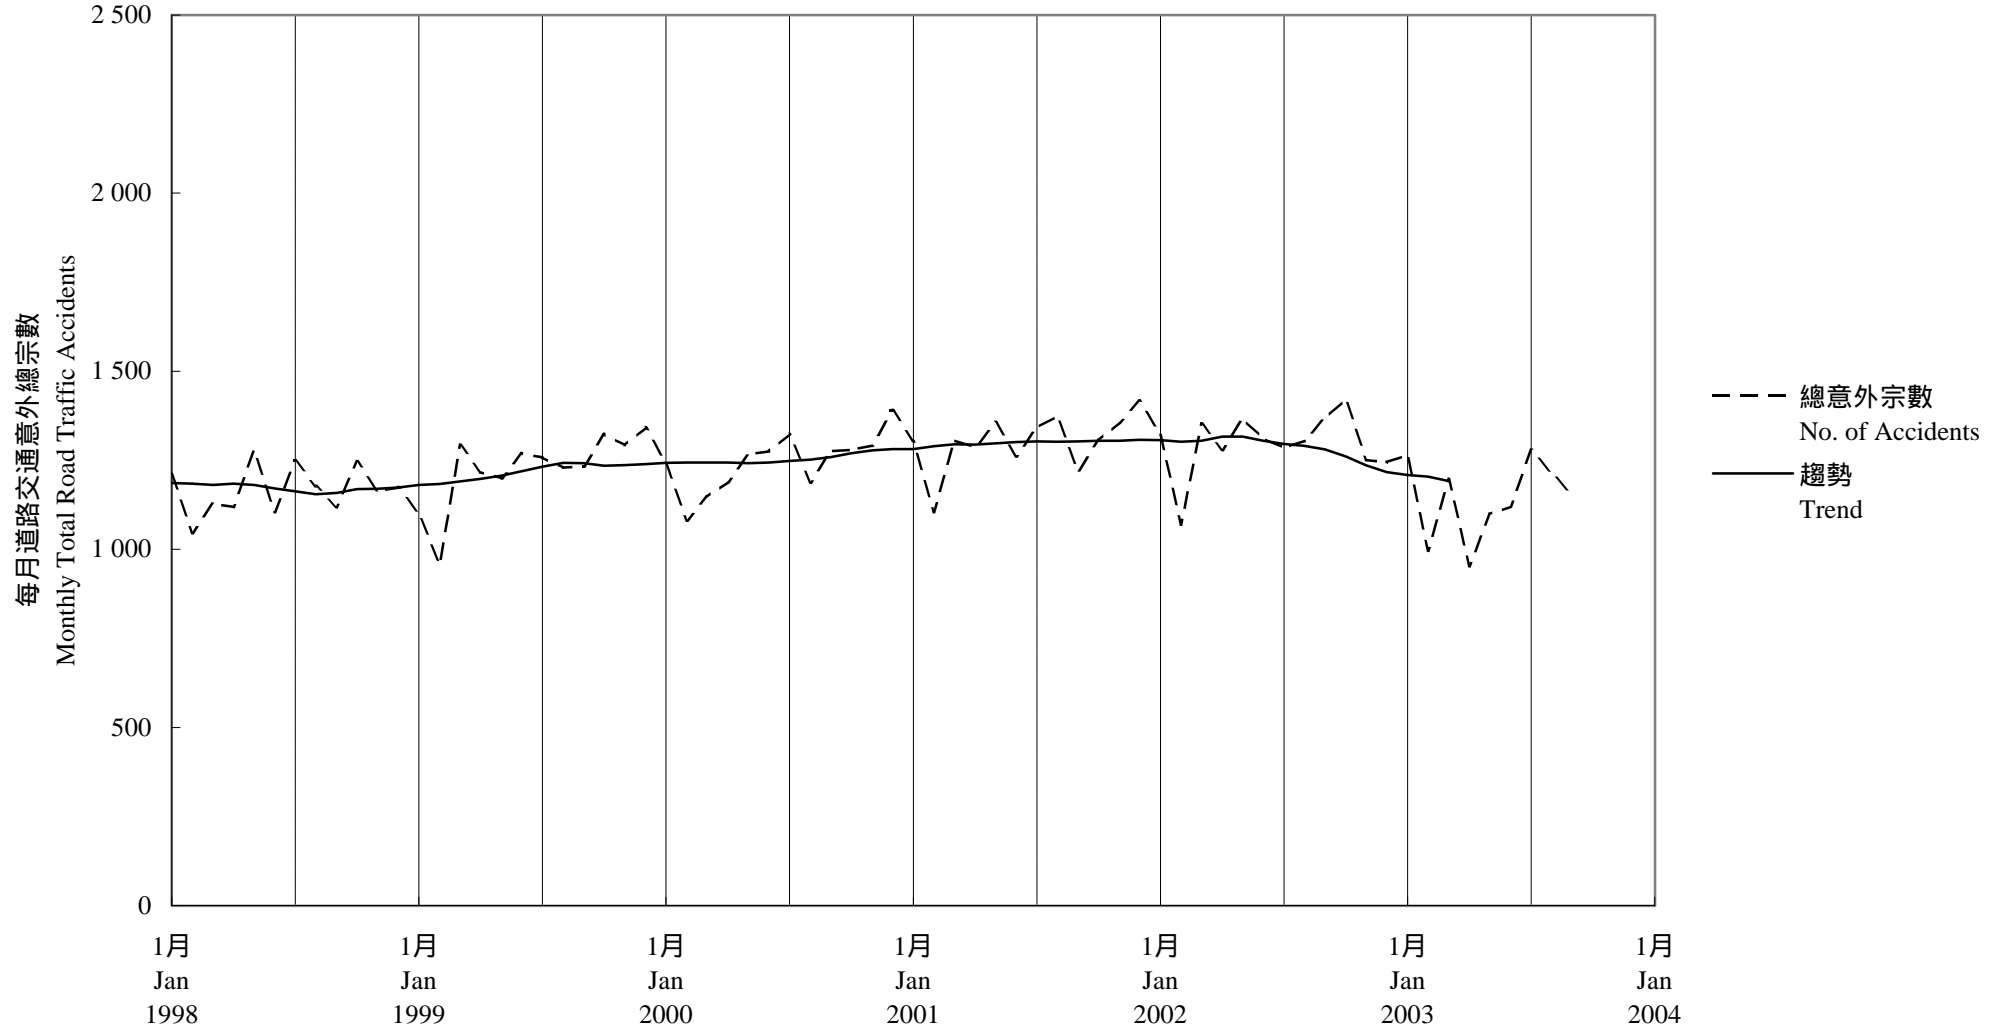

圖 7.1 - 每月道路交通意外趨勢
 Chart 7.1 - Trend of Monthly Total Road Traffic Accidents

2003/09

趨勢：以十二個月集中移動平均值
 Trend : 12-Month Centred Moving Average