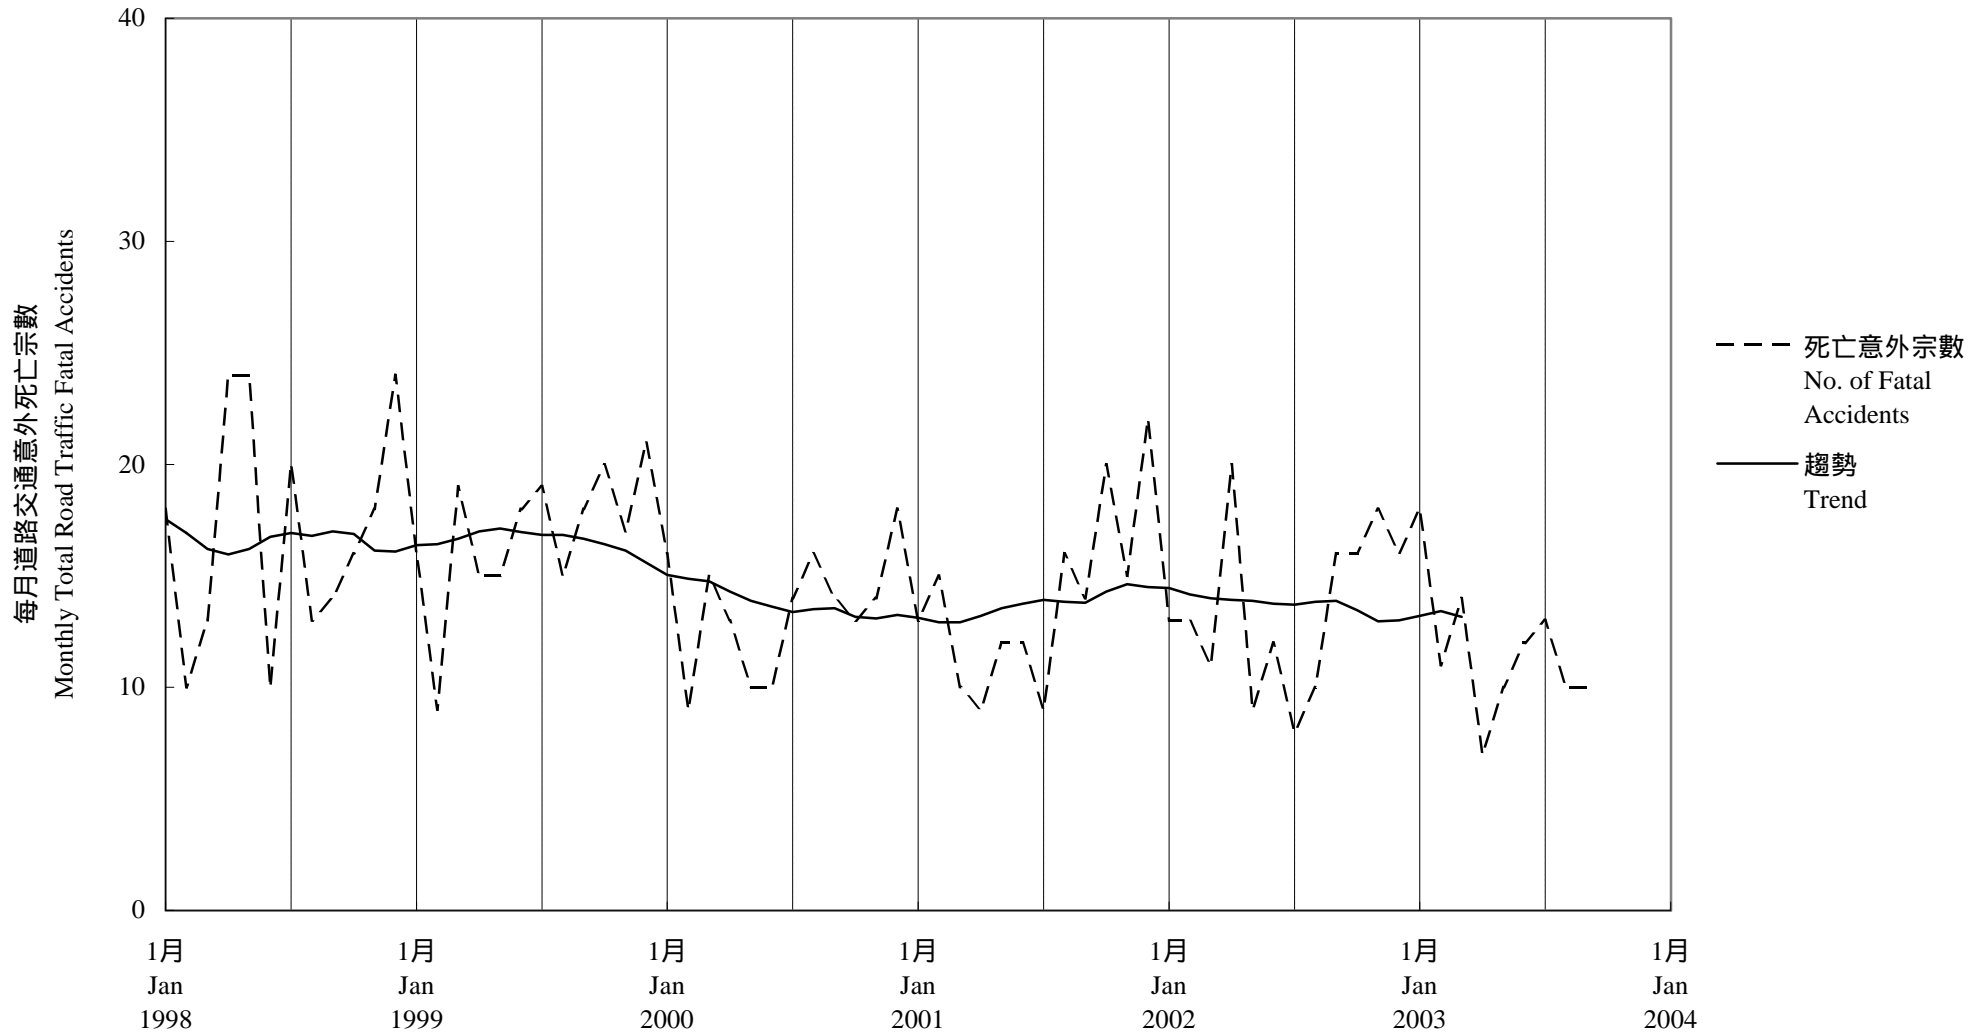

圖 7.2 - 每月道路交通意外死亡趨勢

Chart 7.2 - Trend of Monthly Total Road Traffic Fatal Accidents

2003/09

趨勢：以十二個月集中移動平均值  
Trend : 12-Month Centred Moving Average