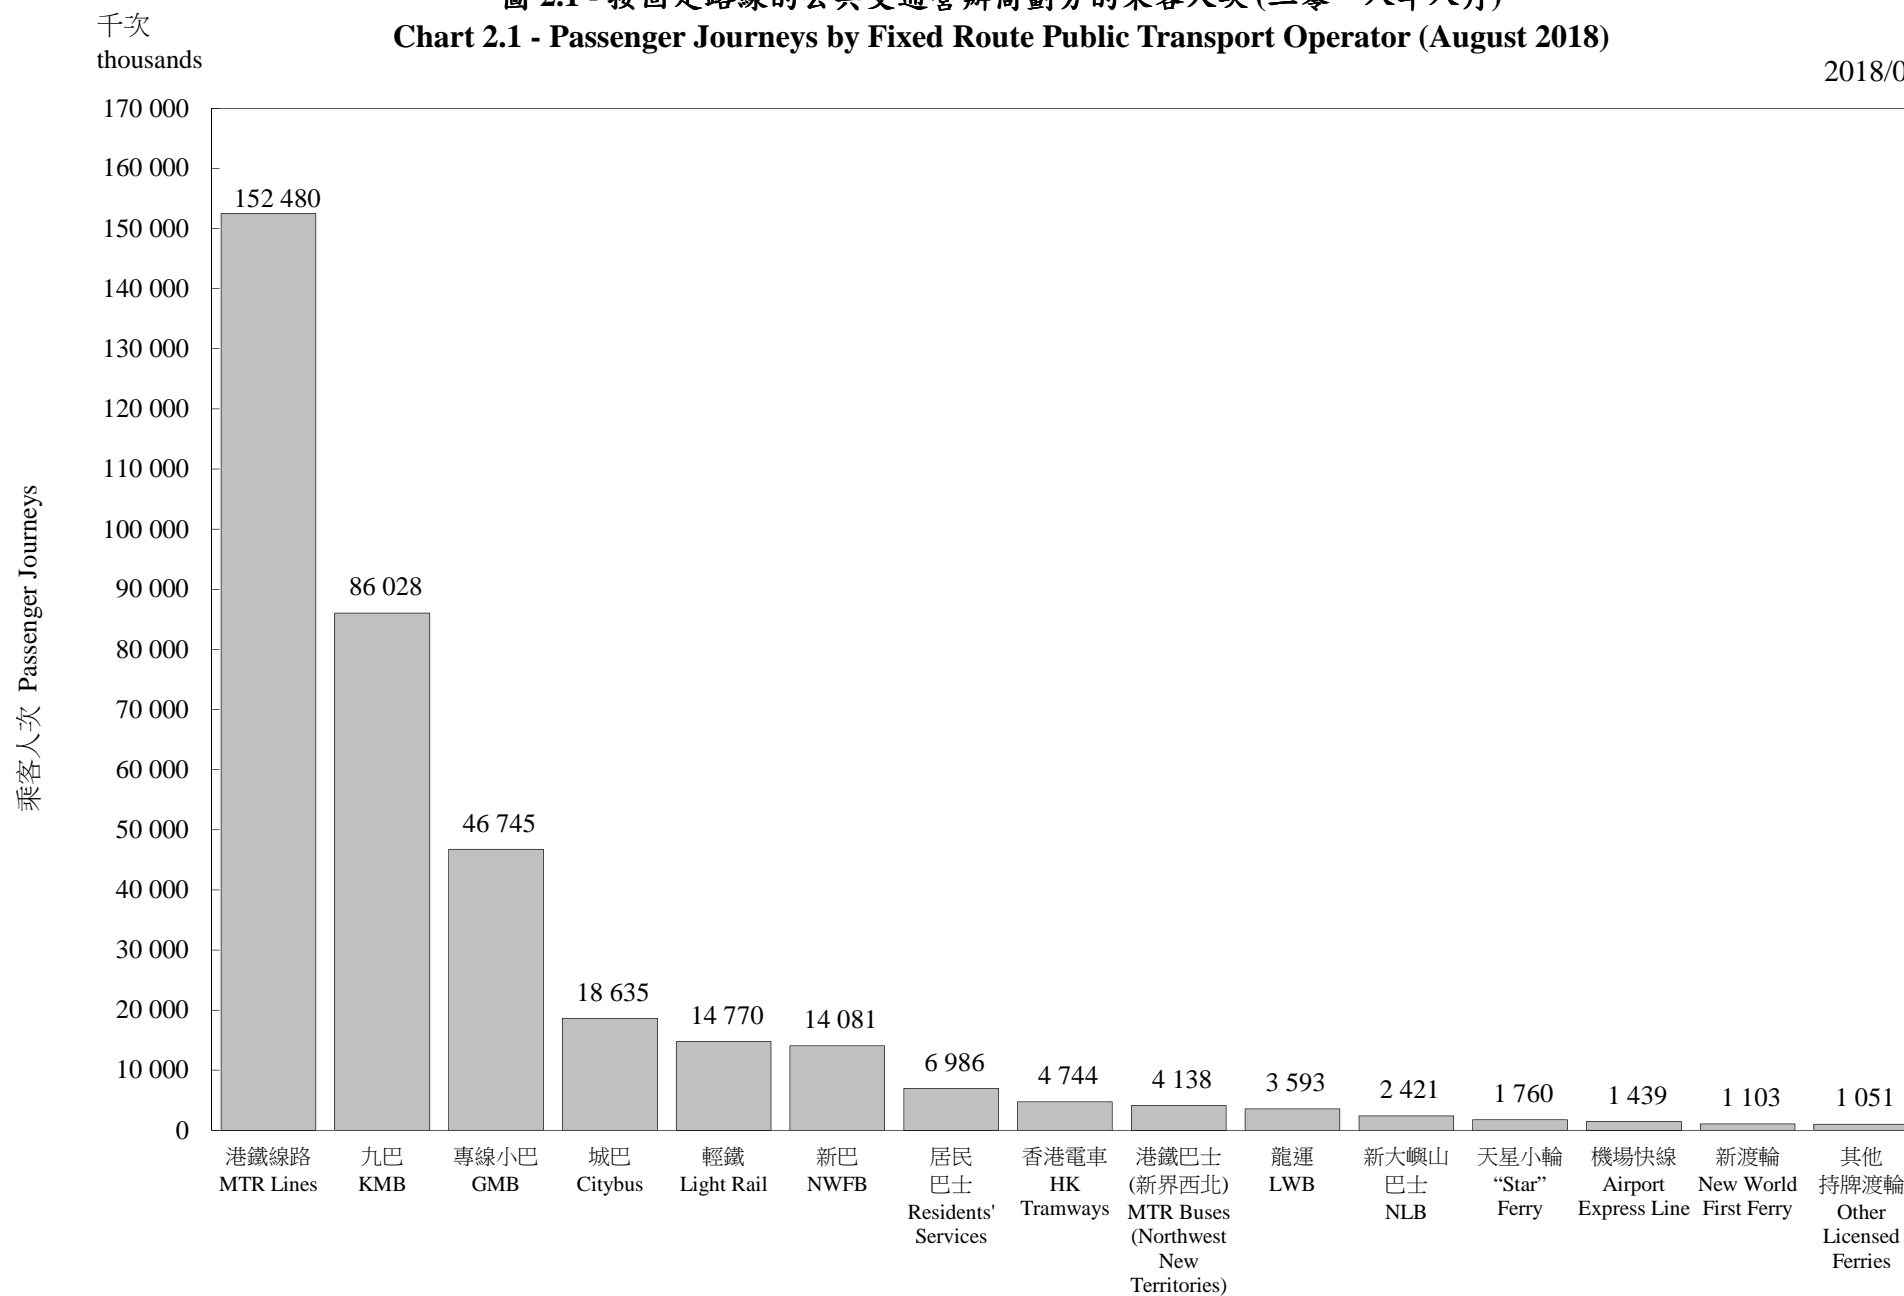

圖 2.1 - 按固定路線的公共交通營辦商劃分的乘客人次(二零一八年八月)
 Chart 2.1 - Passenger Journeys by Fixed Route Public Transport Operator (August 2018)

2018/08

固定路線的公共交通營辦商
 Fixed Route Public Transport Operator