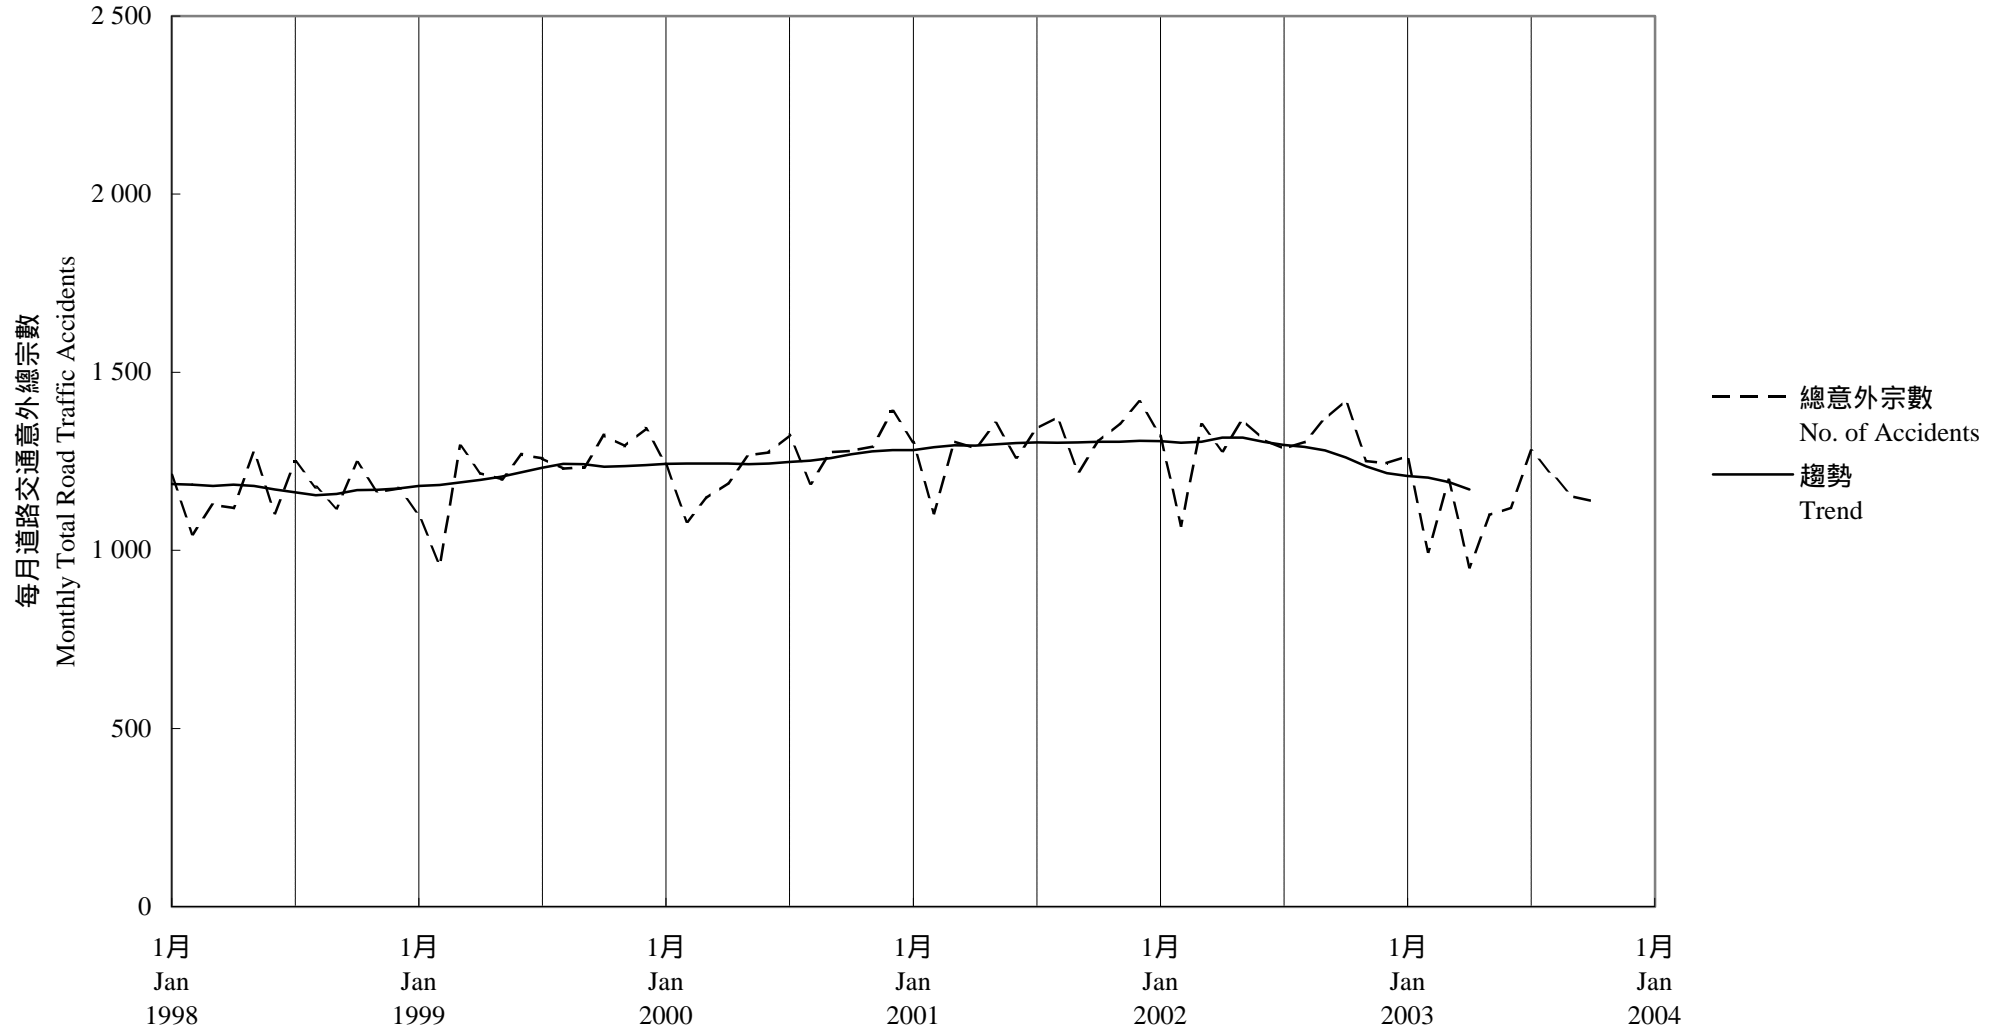

圖 7.1 - 每月道路交通意外趨勢
 Chart 7.1 - Trend of Monthly Total Road Traffic Accidents

2003/10

趨勢：以十二個月集中移動平均值
 Trend : 12-Month Centred Moving Average