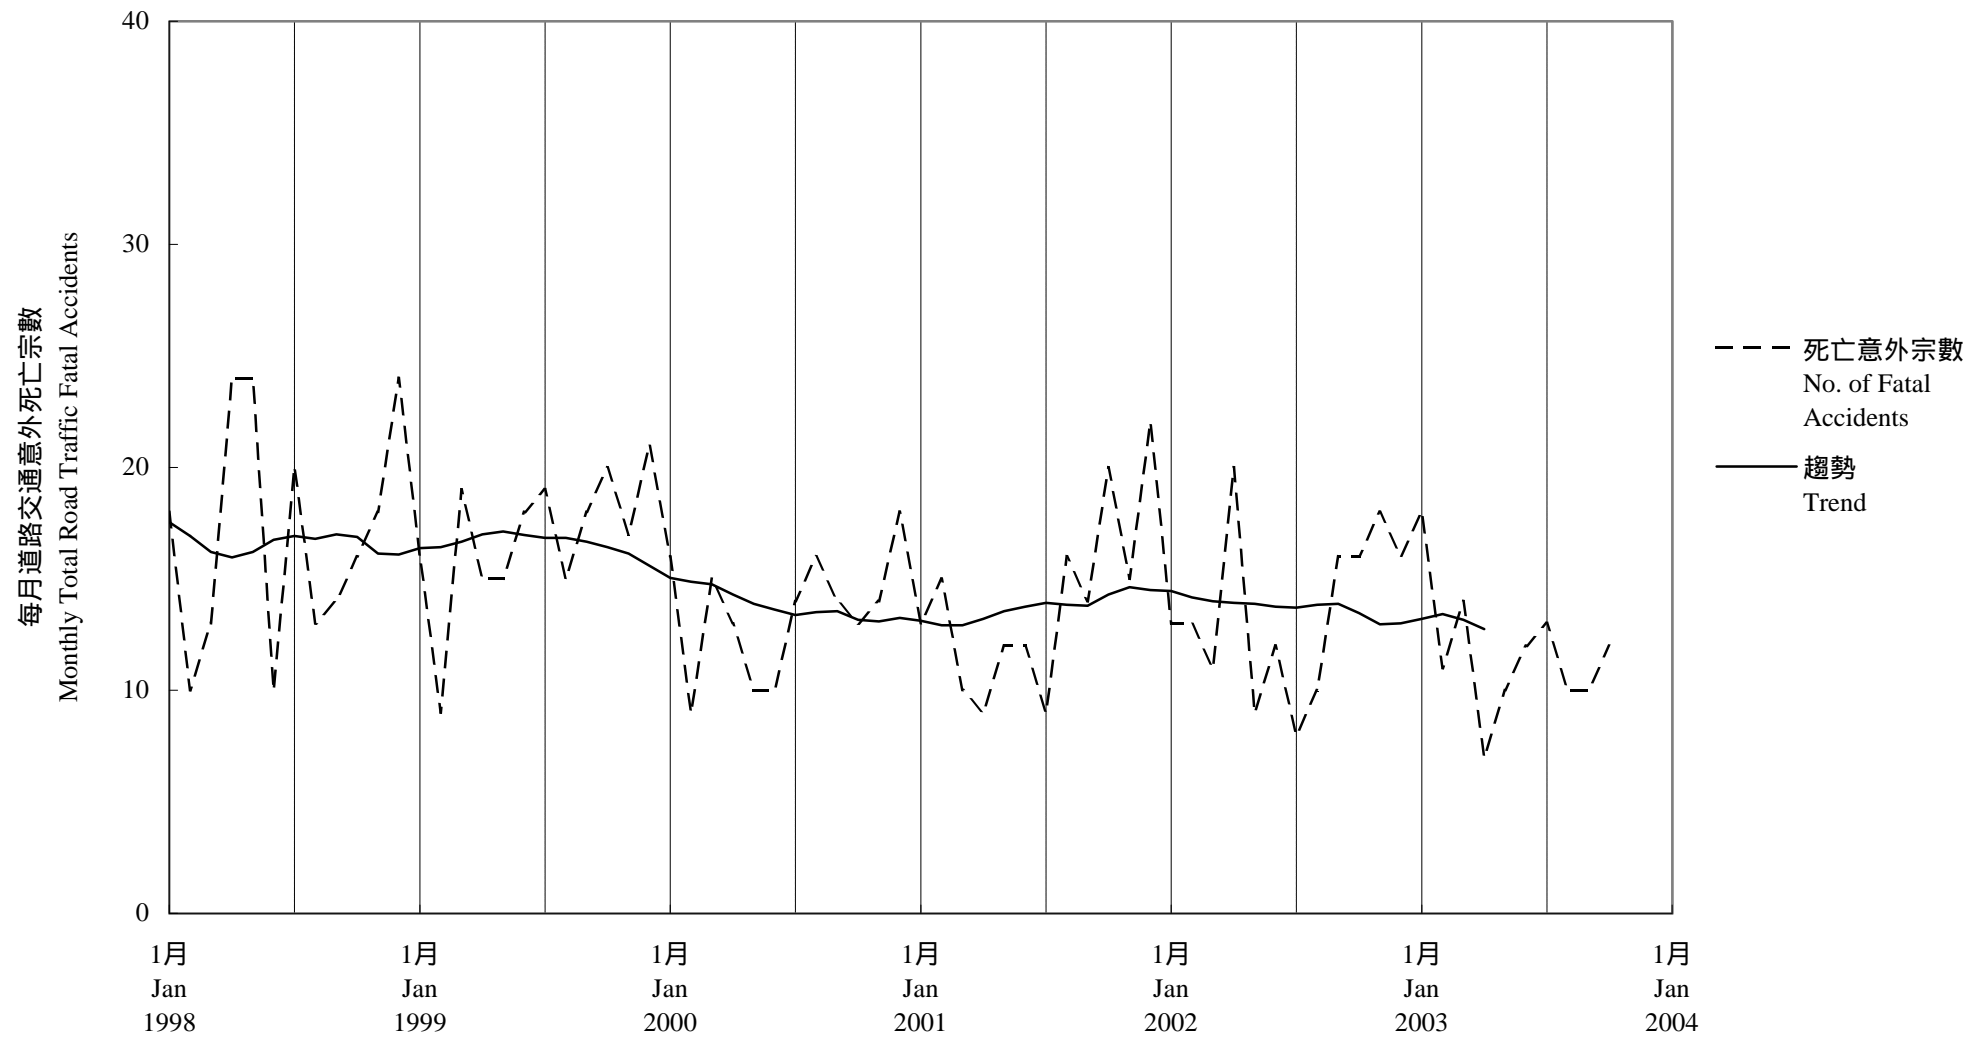

圖 7.2 - 每月道路交通意外死亡趨勢
 Chart 7.2 - Trend of Monthly Total Road Traffic Fatal Accidents

2003/10

趨勢 : 以十二個月集中移動平均值
 Trend : 12-Month Centred Moving Average