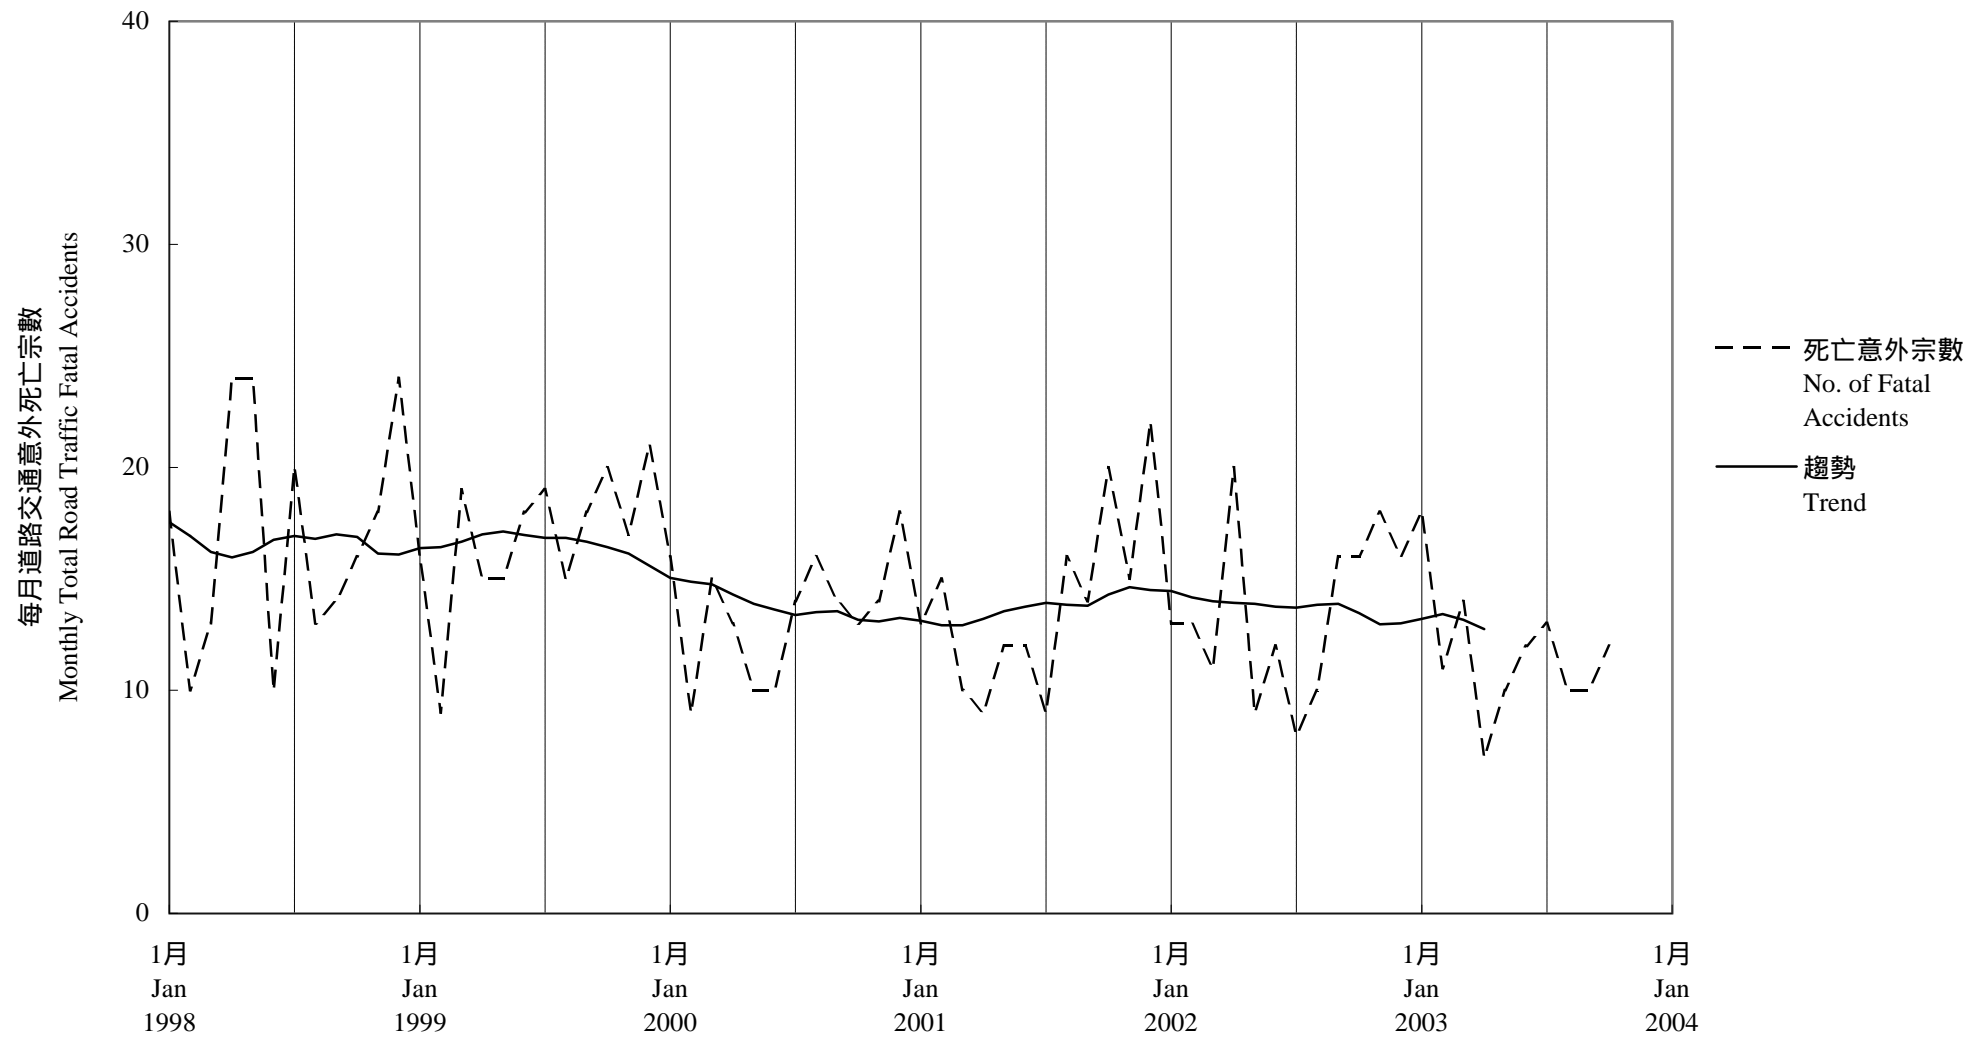

圖 7.2 - 每月道路交通意外死亡趨勢
Chart 7.2 - Trend of Monthly Total Road Traffic Fatal Accidents

2003/10

趨勢：以十二個月集中移動平均值
Trend : 12-Month Centred Moving Average