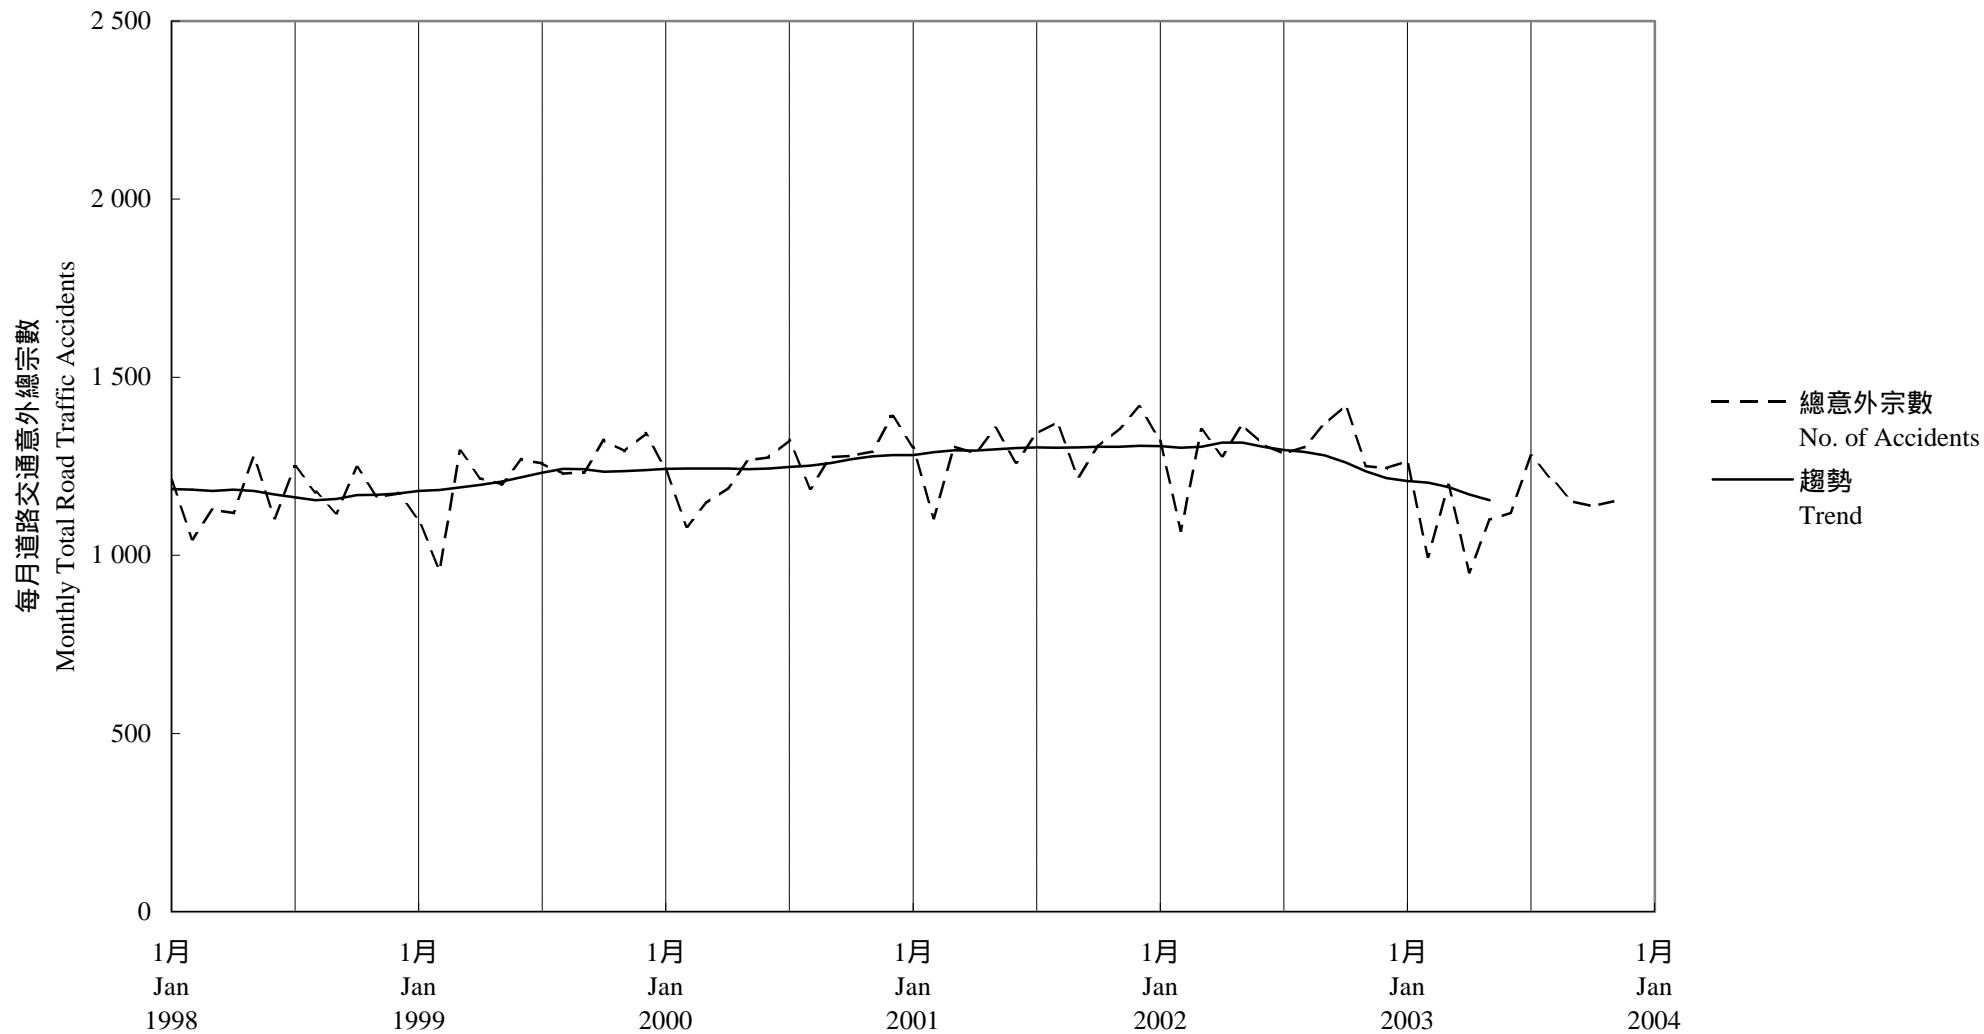

圖 7.1 - 每月道路交通意外趨勢
 Chart 7.1 - Trend of Monthly Total Road Traffic Accidents

2003/11

趨勢：以十二個月集中移動平均值
 Trend : 12-Month Centred Moving Average