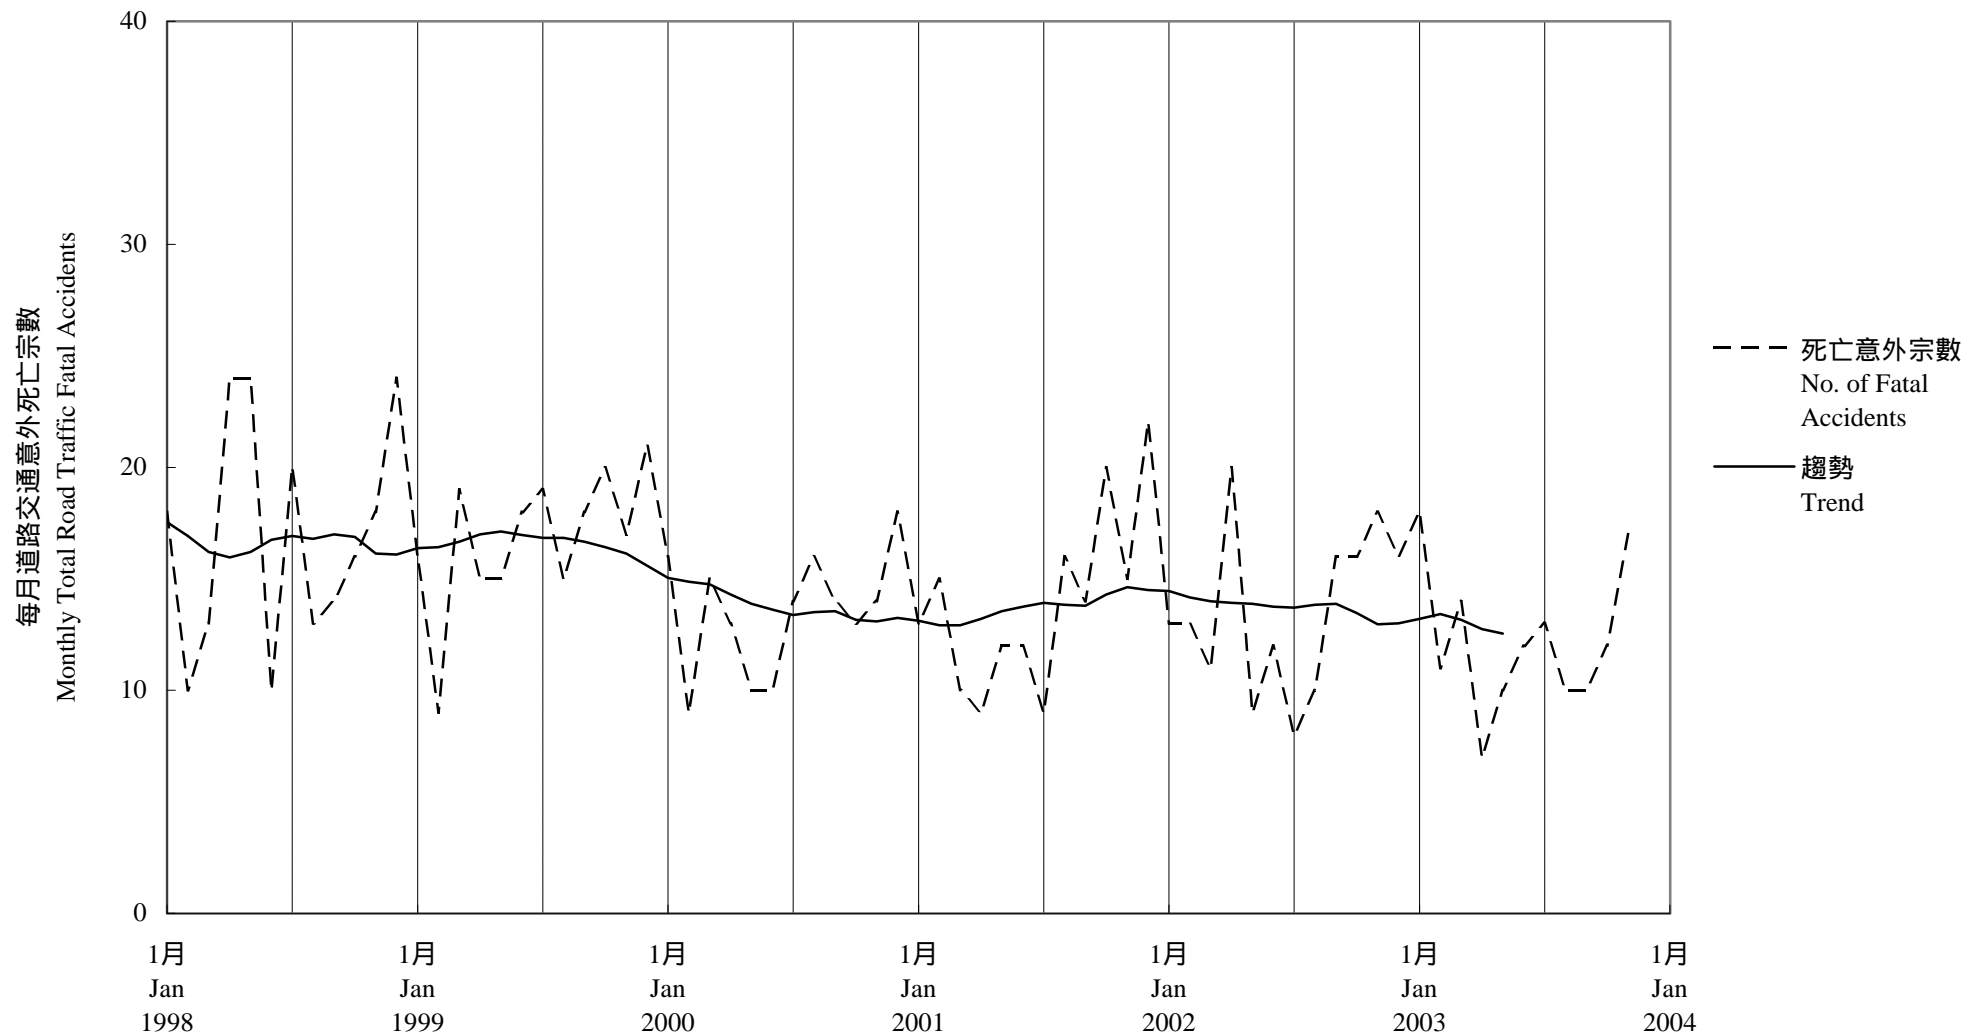

圖 7.2 - 每月道路交通意外死亡趨勢
 Chart 7.2 - Trend of Monthly Total Road Traffic Fatal Accidents

2003/11

趨勢：以十二個月集中移動平均值
 Trend : 12-Month Centred Moving Average