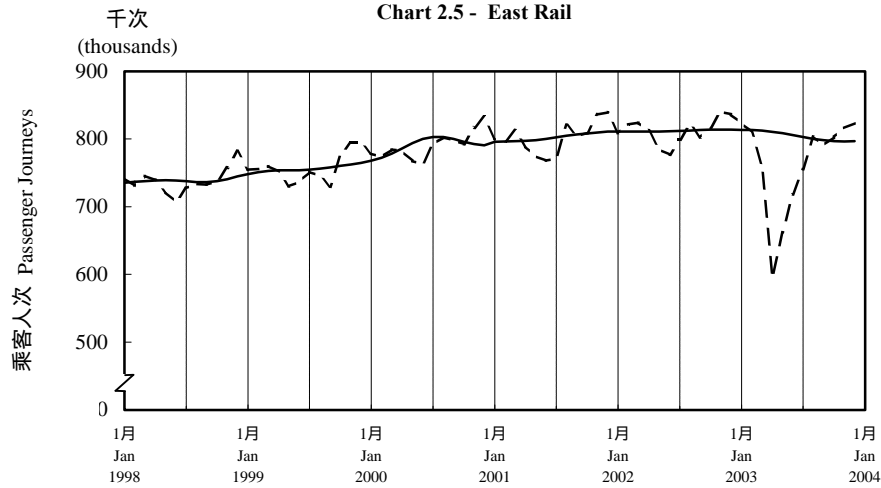

# 按月劃分平均每日乘客人次數字趨勢 (2003年12月)

## Trend of Average Daily Passenger Journeys by Month (December 2003)

2003/12

圖 2.3 - 專營巴士  
Chart 2.3 - Franchised Buses

圖 2.4 - 地鐵  
Chart 2.4 - MTR

圖 2.5 - 東鐵  
Chart 2.5 - East Rail

圖 2.6 - 渡輪  
Chart 2.6 - Ferries