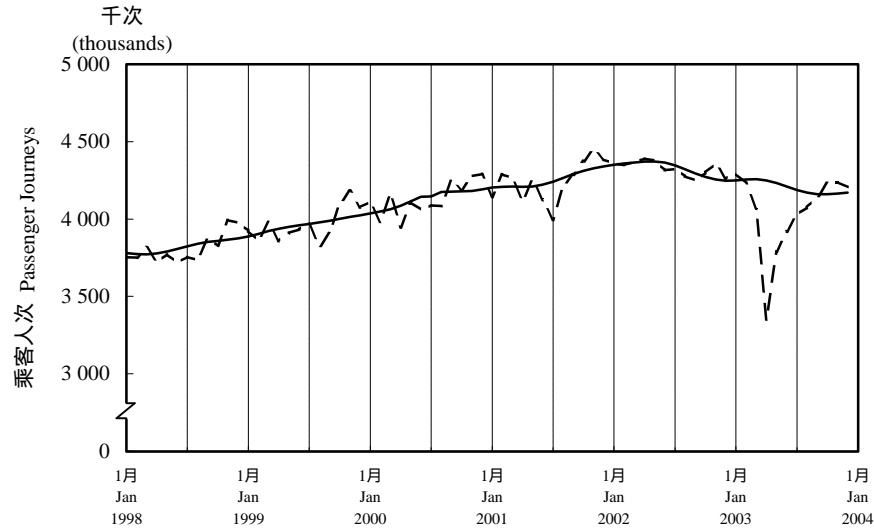

## Trend of Average Daily Passenger Journeys by Month (December 2003)

2003/12

圖 2.3 - 專營巴士  
Chart 2.3 - Franchised Buses

圖 2.4 - 地鐵  
Chart 2.4 - MTR

圖 2.5 - 東鐵  
Chart 2.5 - East Rail

圖 2.6 - 渡輪  
Chart 2.6 - Ferries

--- 日平均數 Average Daily  
—— 趨勢 Trend

趨勢：以「X-11自迴歸-求和-移動平均」方法估算  
Trend : Estimated by X-11 ARIMA Method