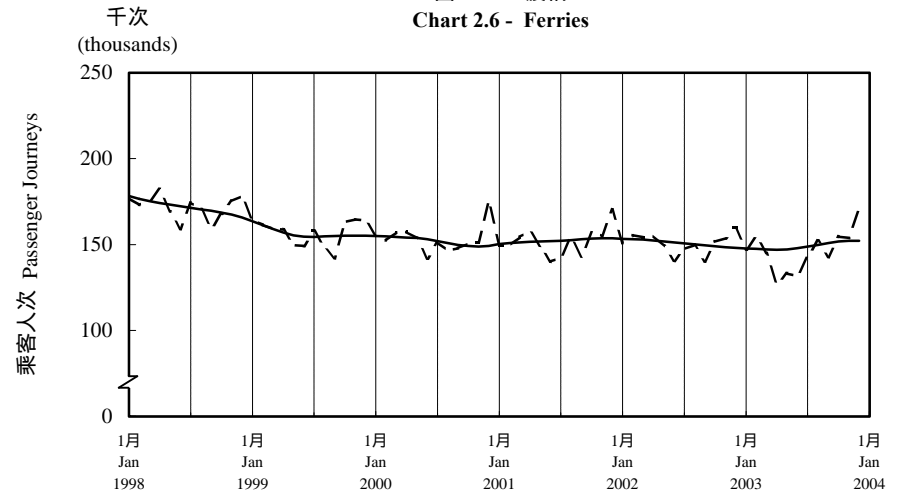

## Trend of Average Daily Passenger Journeys by Month (December 2003)

2003/12

圖 2.3 - 專營巴士  
Chart 2.3 - Franchised Buses

圖 2.4 - 地鐵  
Chart 2.4 - MTR

圖 2.5 - 東鐵  
Chart 2.5 - East Rail

圖 2.6 - 渡輪  
Chart 2.6 - Ferries