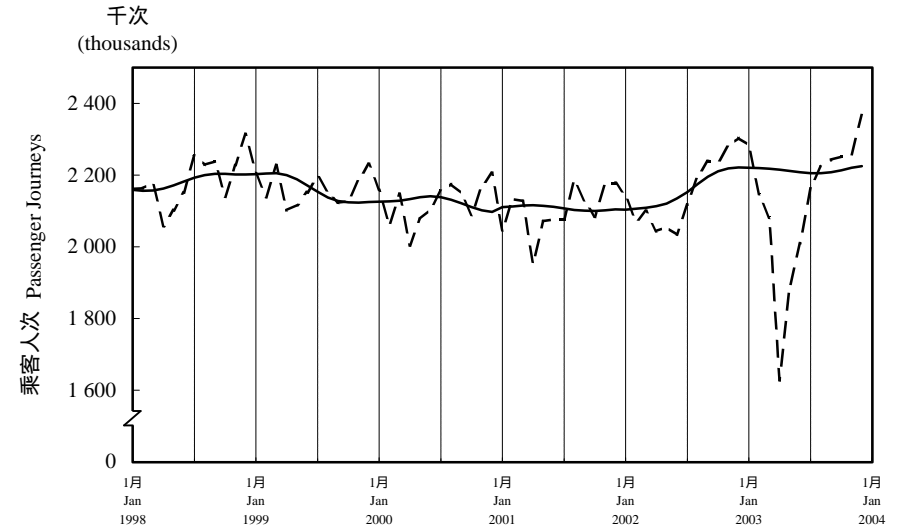

# 按月劃分平均每日乘客人次數字趨勢 (2003年12月)

## Trend of Average Daily Passenger Journeys by Month (December 2003)

2003/12

圖 2.3 - 專營巴士  
Chart 2.3 - Franchised Buses

圖 2.4 - 地鐵  
Chart 2.4 - MTR

圖 2.5 - 東鐵  
Chart 2.5 - East Rail

圖 2.6 - 渡輪  
Chart 2.6 - Ferries

--- 日平均數 Average Daily  
—— 趨勢 Trend

趨勢：以「X-11自迴歸-求和-移動平均」方法估算  
Trend : Estimated by X-11 ARIMA Method