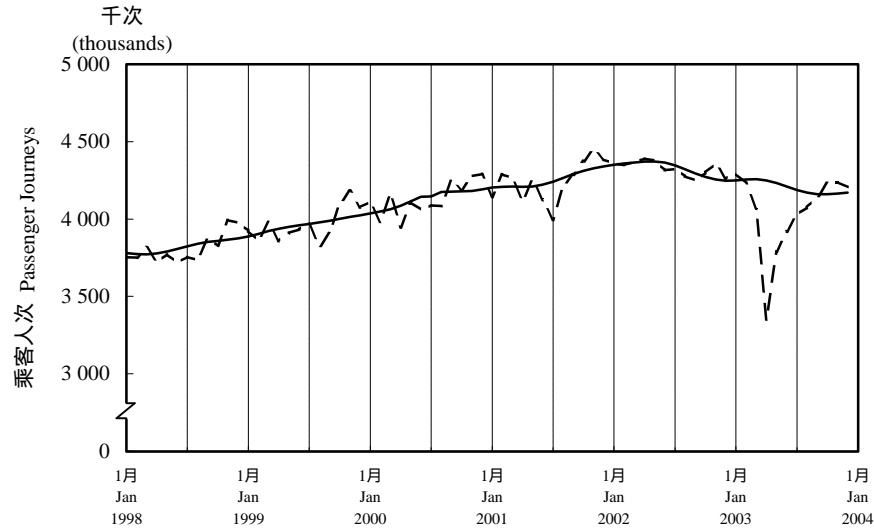

按月劃分平均每日乘客人次數字趨勢 (2003年12月)

Trend of Average Daily Passenger Journeys by Month (December 2003)

2003/12

圖 2.3 - 專營巴士
Chart 2.3 - Franchised Buses

圖 2.4 - 地鐵
Chart 2.4 - MTR

圖 2.5 - 東鐵
Chart 2.5 - East Rail

圖 2.6 - 渡輪
Chart 2.6 - Ferries

--- 日平均數 Average Daily
—— 趨勢 Trend

趨勢：以「X-11自迴歸-求和-移動平均」方法估算
Trend : Estimated by X-11 ARIMA Method