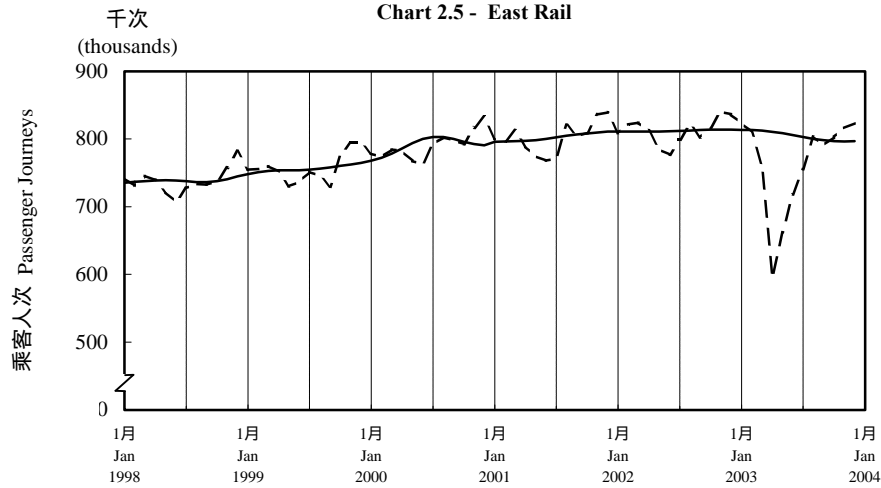

按月劃分平均每日乘客人次數字趨勢 (2003年12月)

Trend of Average Daily Passenger Journeys by Month (December 2003)

2003/12

圖 2.3 - 專營巴士
Chart 2.3 - Franchised Buses

圖 2.4 - 地鐵
Chart 2.4 - MTR

圖 2.5 - 東鐵
Chart 2.5 - East Rail

圖 2.6 - 渡輪
Chart 2.6 - Ferries

--- 日平均數 Average Daily
—— 趨勢 Trend

趨勢：以「X-11自迴歸-求和-移動平均」方法估算
Trend : Estimated by X-11 ARIMA Method