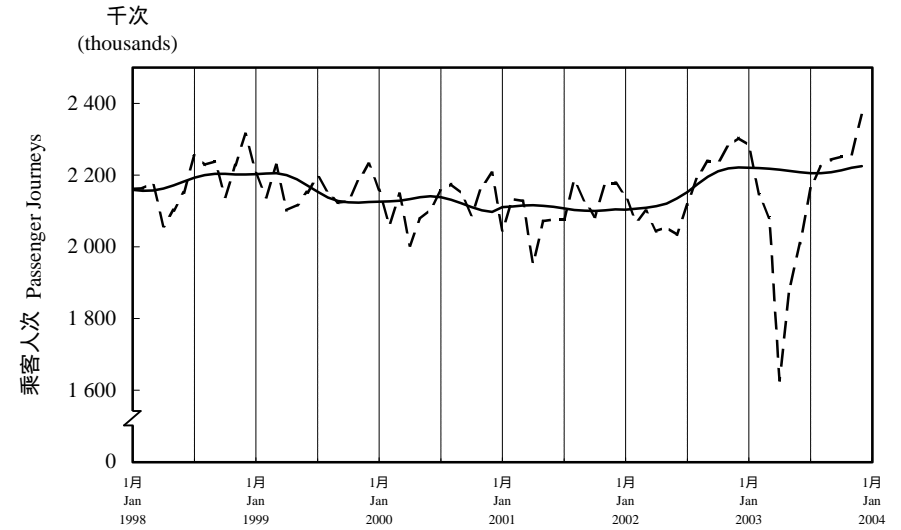

按月劃分平均每日乘客人次數字趨勢 (2003年12月)

Trend of Average Daily Passenger Journeys by Month (December 2003)

2003/12

圖 2.3 - 專營巴士
Chart 2.3 - Franchised Buses

圖 2.4 - 地鐵
Chart 2.4 - MTR

圖 2.5 - 東鐵
Chart 2.5 - East Rail

圖 2.6 - 渡輪
Chart 2.6 - Ferries

--- 日平均數 Average Daily
—— 趨勢 Trend

趨勢：以「X-11自迴歸-求和-移動平均」方法估算
Trend : Estimated by X-11 ARIMA Method