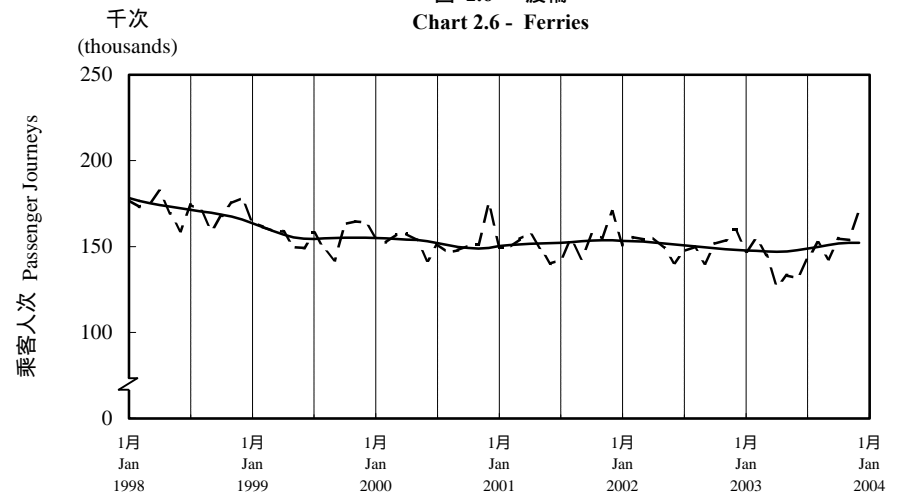

按月劃分平均每日乘客人次數字趨勢 (2003年12月)

Trend of Average Daily Passenger Journeys by Month (December 2003)

2003/12

圖 2.3 - 專營巴士
Chart 2.3 - Franchised Buses

圖 2.4 - 地鐵
Chart 2.4 - MTR

圖 2.5 - 東鐵
Chart 2.5 - East Rail

圖 2.6 - 渡輪
Chart 2.6 - Ferries

--- 日平均數 Average Daily
—— 趨勢 Trend

趨勢：以「X-11自迴歸-求和-移動平均」方法估算
Trend : Estimated by X-11 ARIMA Method