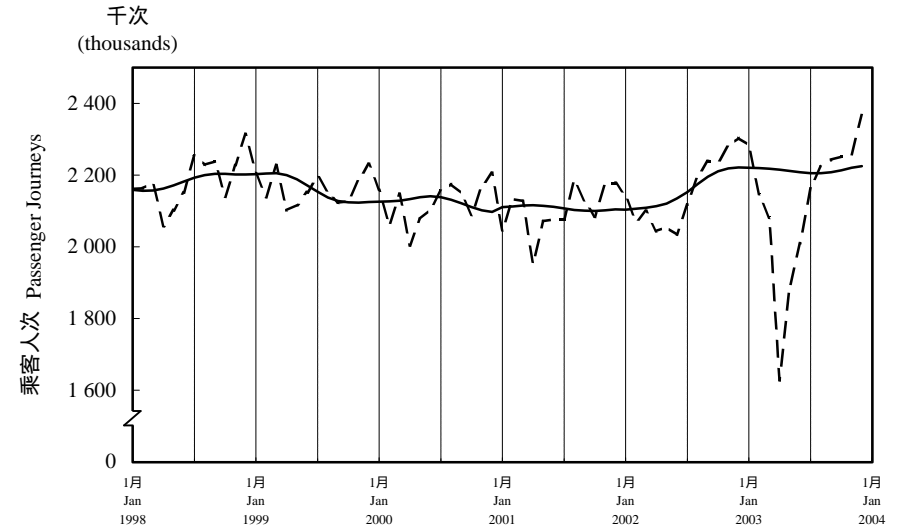

按月劃分平均每日乘客人次數字趨勢 (2003年12月)

Trend of Average Daily Passenger Journeys by Month (December 2003)

2003/12

圖 2.3 - 專營巴士
Chart 2.3 - Franchised Buses

圖 2.4 - 地鐵
Chart 2.4 - MTR

圖 2.5 - 東鐵
Chart 2.5 - East Rail

圖 2.6 - 渡輪
Chart 2.6 - Ferries

--- 日平均數 Average Daily
—— 趨勢 Trend

趨勢：以「X-11自迴歸-求和-移動平均」方法估算
Trend : Estimated by X-11 ARIMA Method