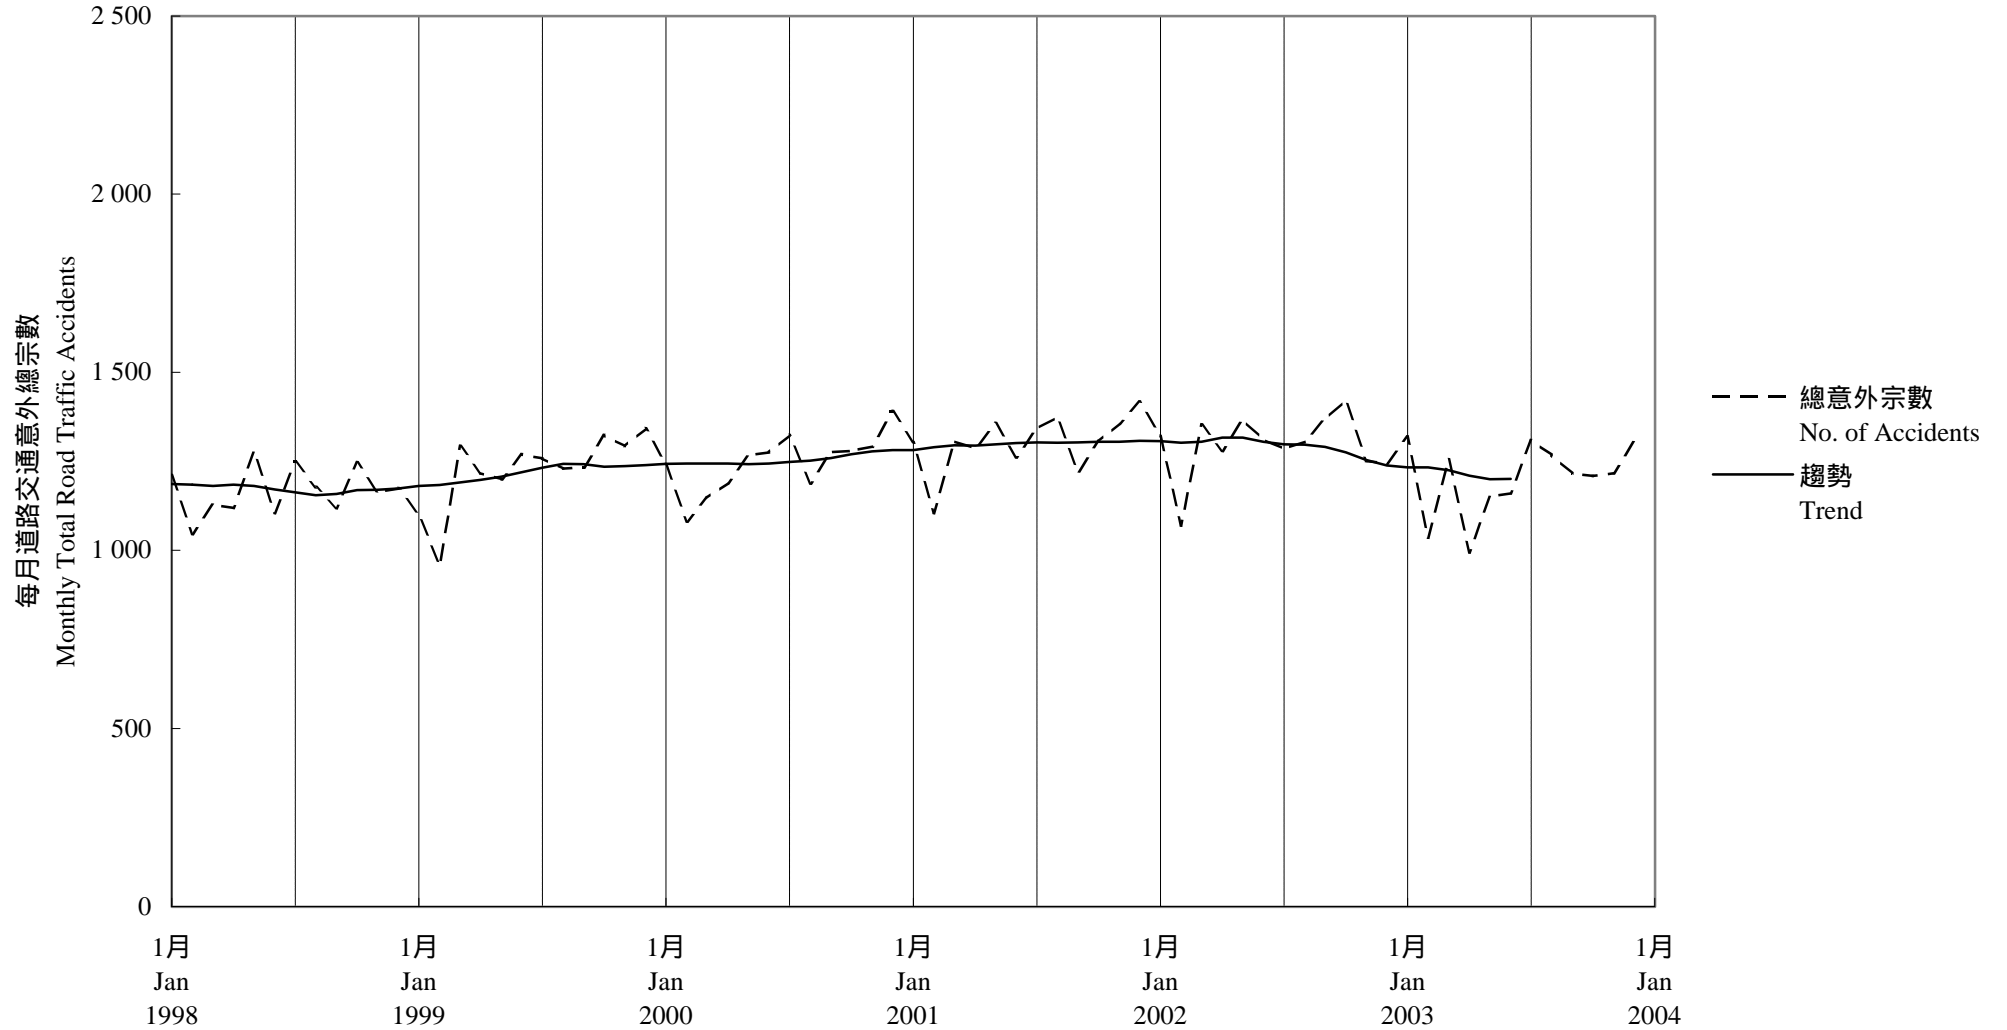

圖 7.1 - 每月道路交通意外趨勢
Chart 7.1 - Trend of Monthly Total Road Traffic Accidents

2003/12

趨勢：以十二個月集中移動平均值
Trend : 12-Month Centred Moving Average