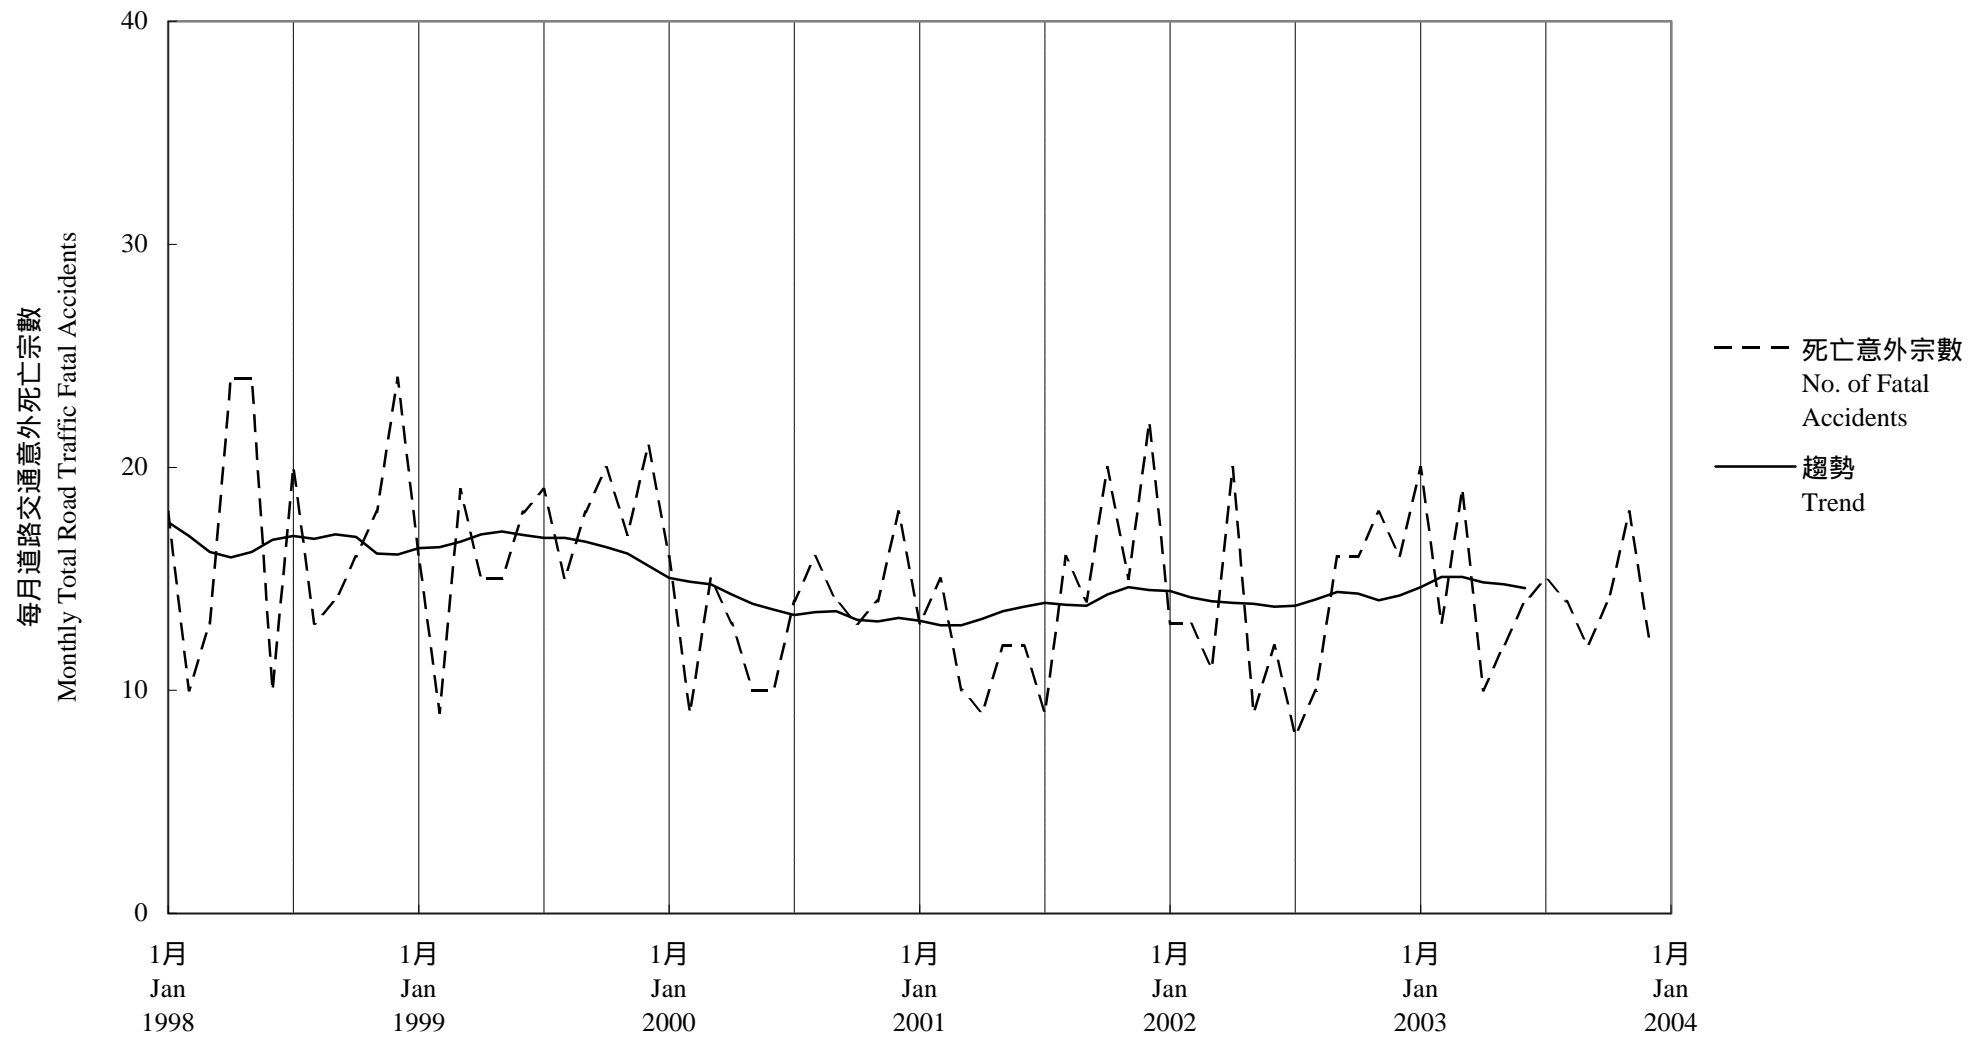

圖 7.2 - 每月道路交通意外死亡趨勢
 Chart 7.2 - Trend of Monthly Total Road Traffic Fatal Accidents

2003/12

趨勢：以十二個月集中移動平均值
 Trend : 12-Month Centred Moving Average