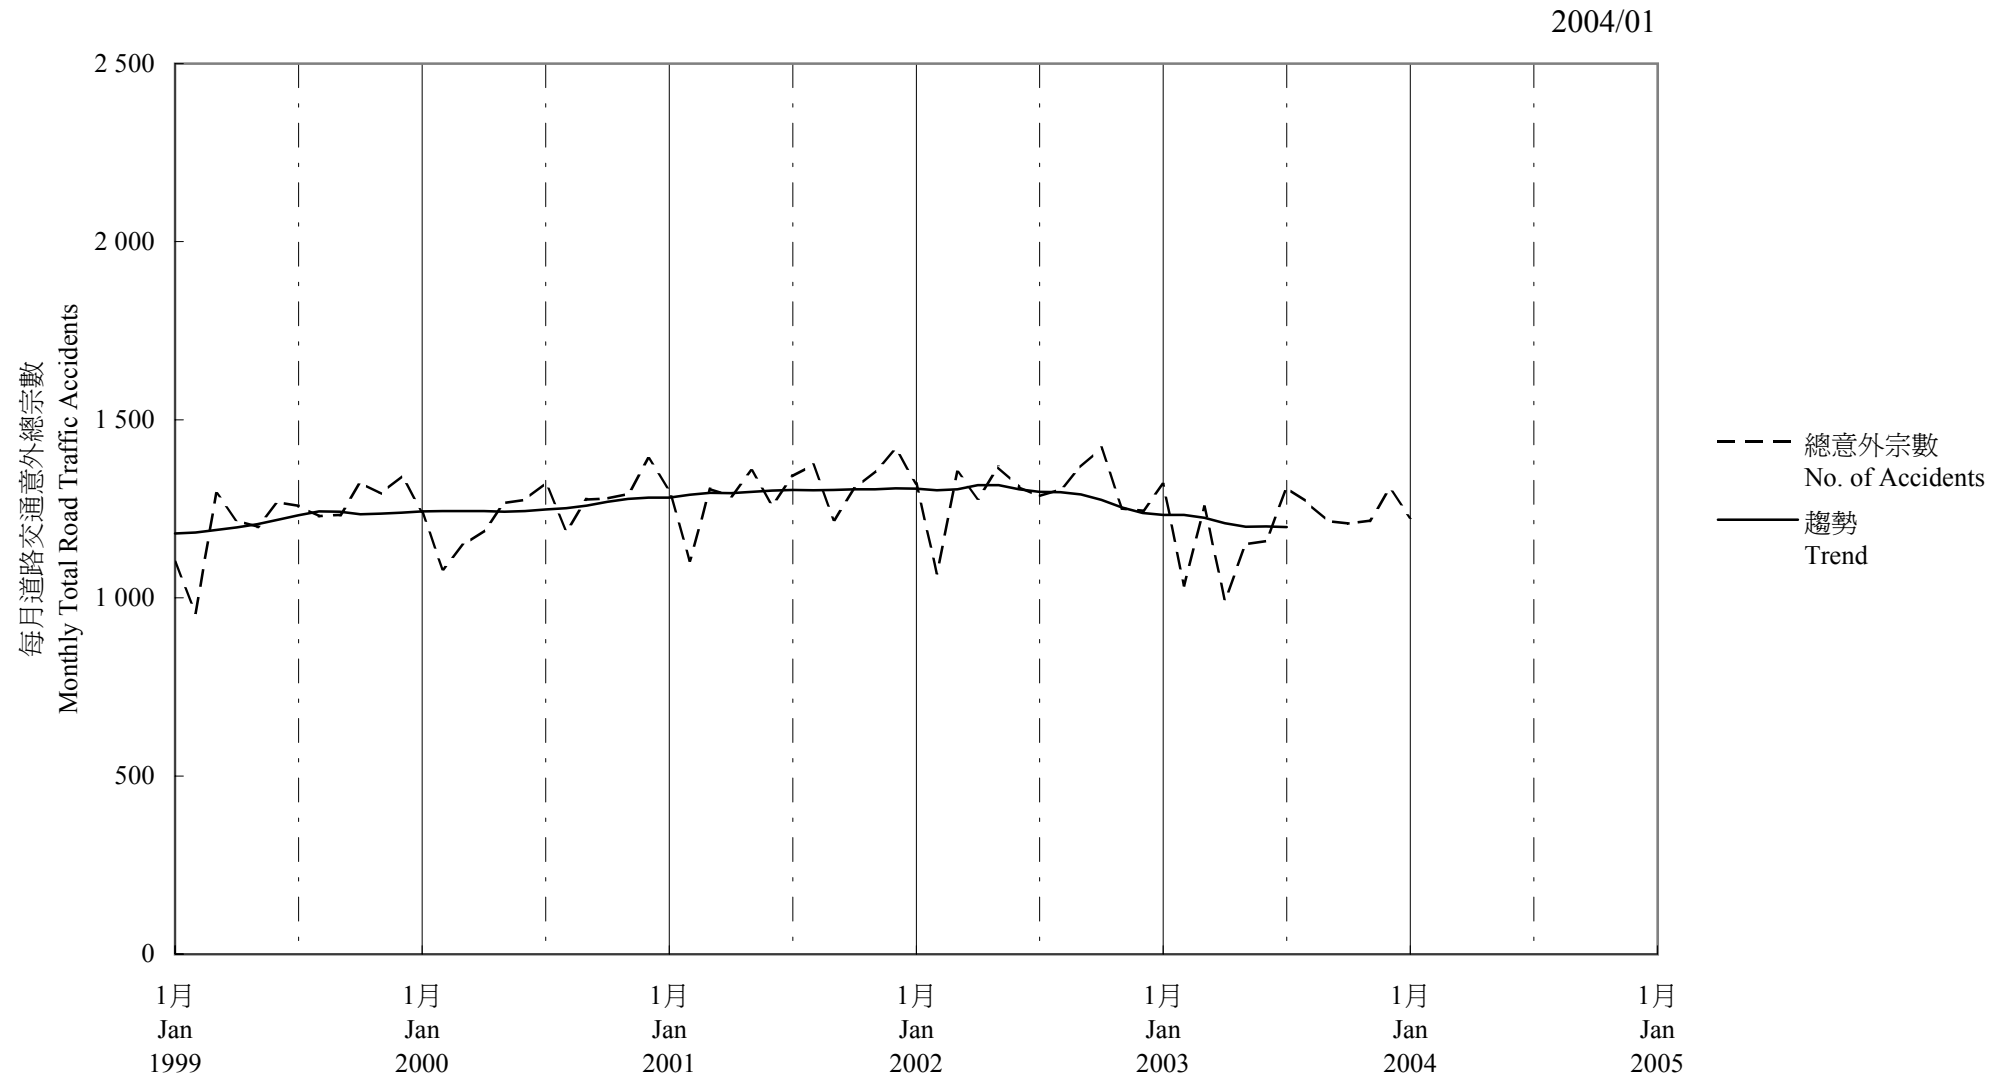

圖 7.1 - 每月道路交通意外趨勢
 Chart 7.1 - Trend of Monthly Total Road Traffic Accidents

趨勢：以十二個月集中移動平均值
 Trend : 12-Month Centred Moving Average