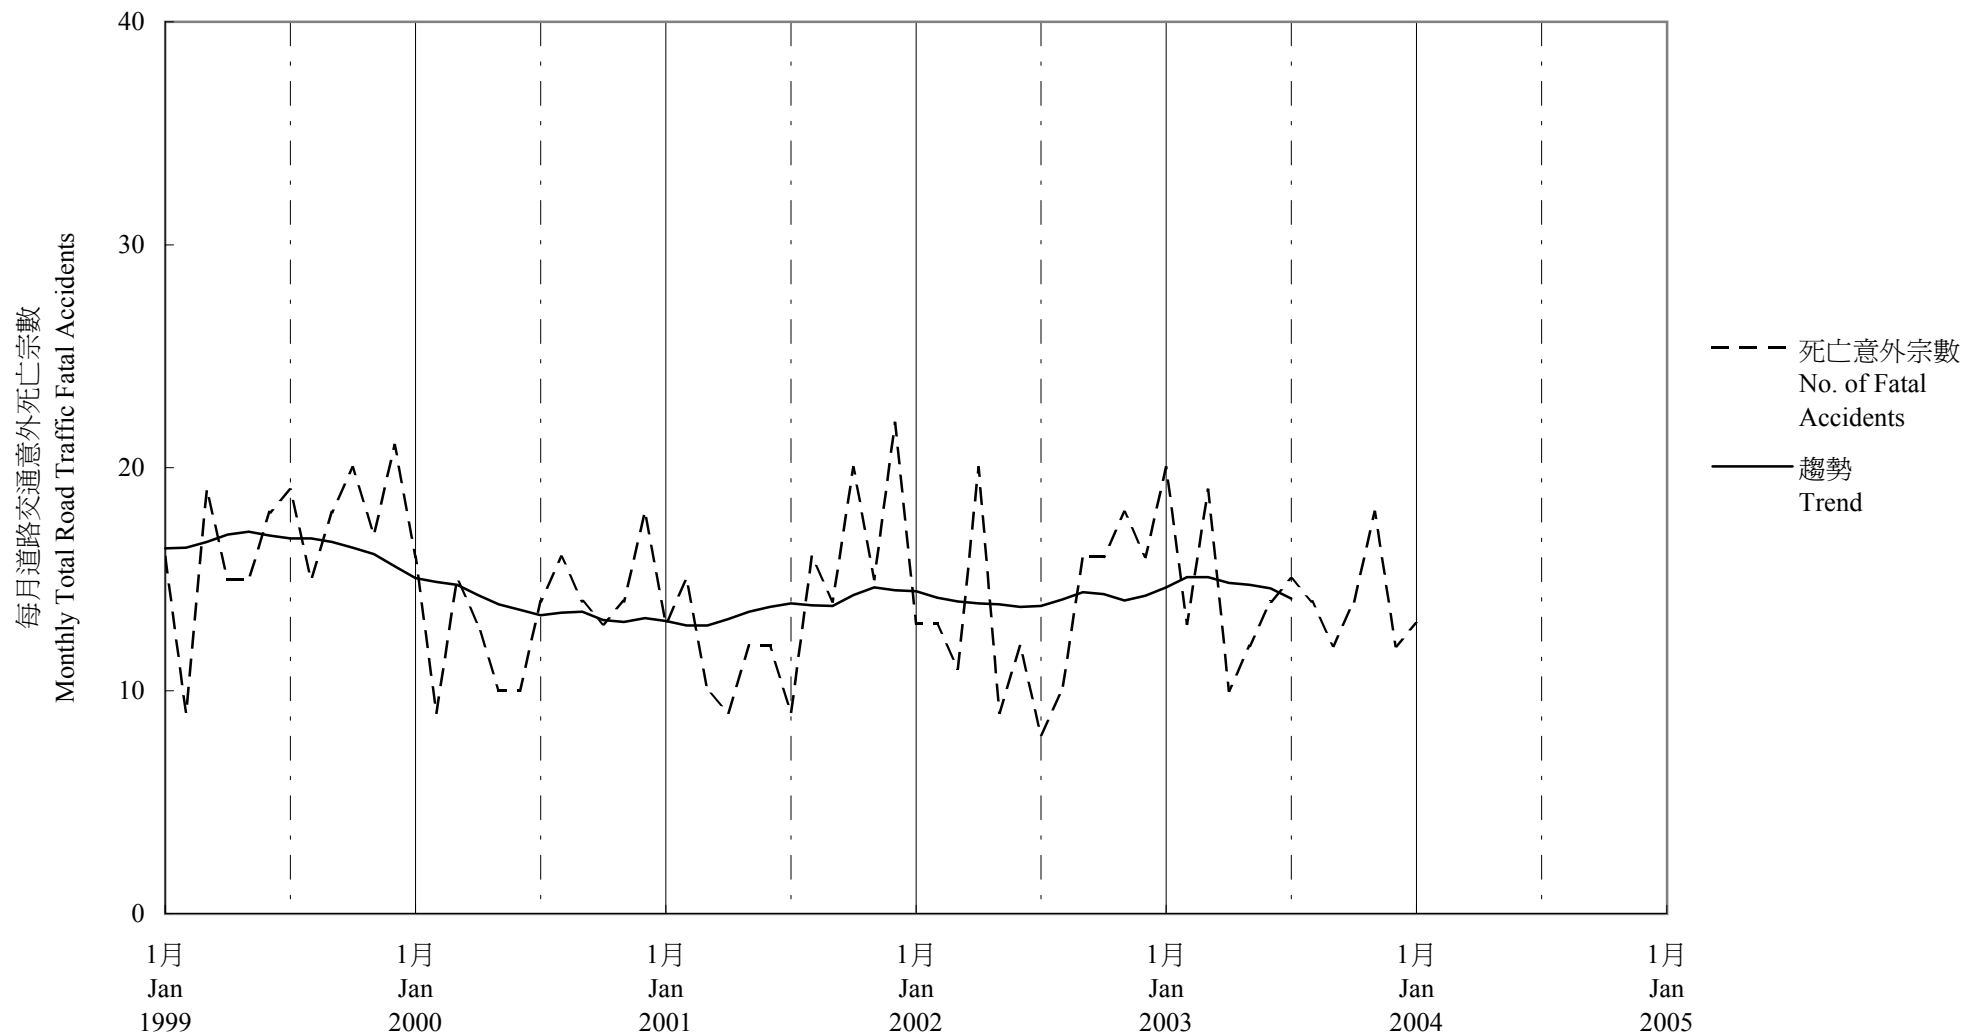

圖 7.2 - 每月道路交通意外死亡趨勢  
 Chart 7.2 - Trend of Monthly Total Road Traffic Fatal Accidents

2004/01

趨勢：以十二個月集中移動平均值  
 Trend : 12-Month Centred Moving Average