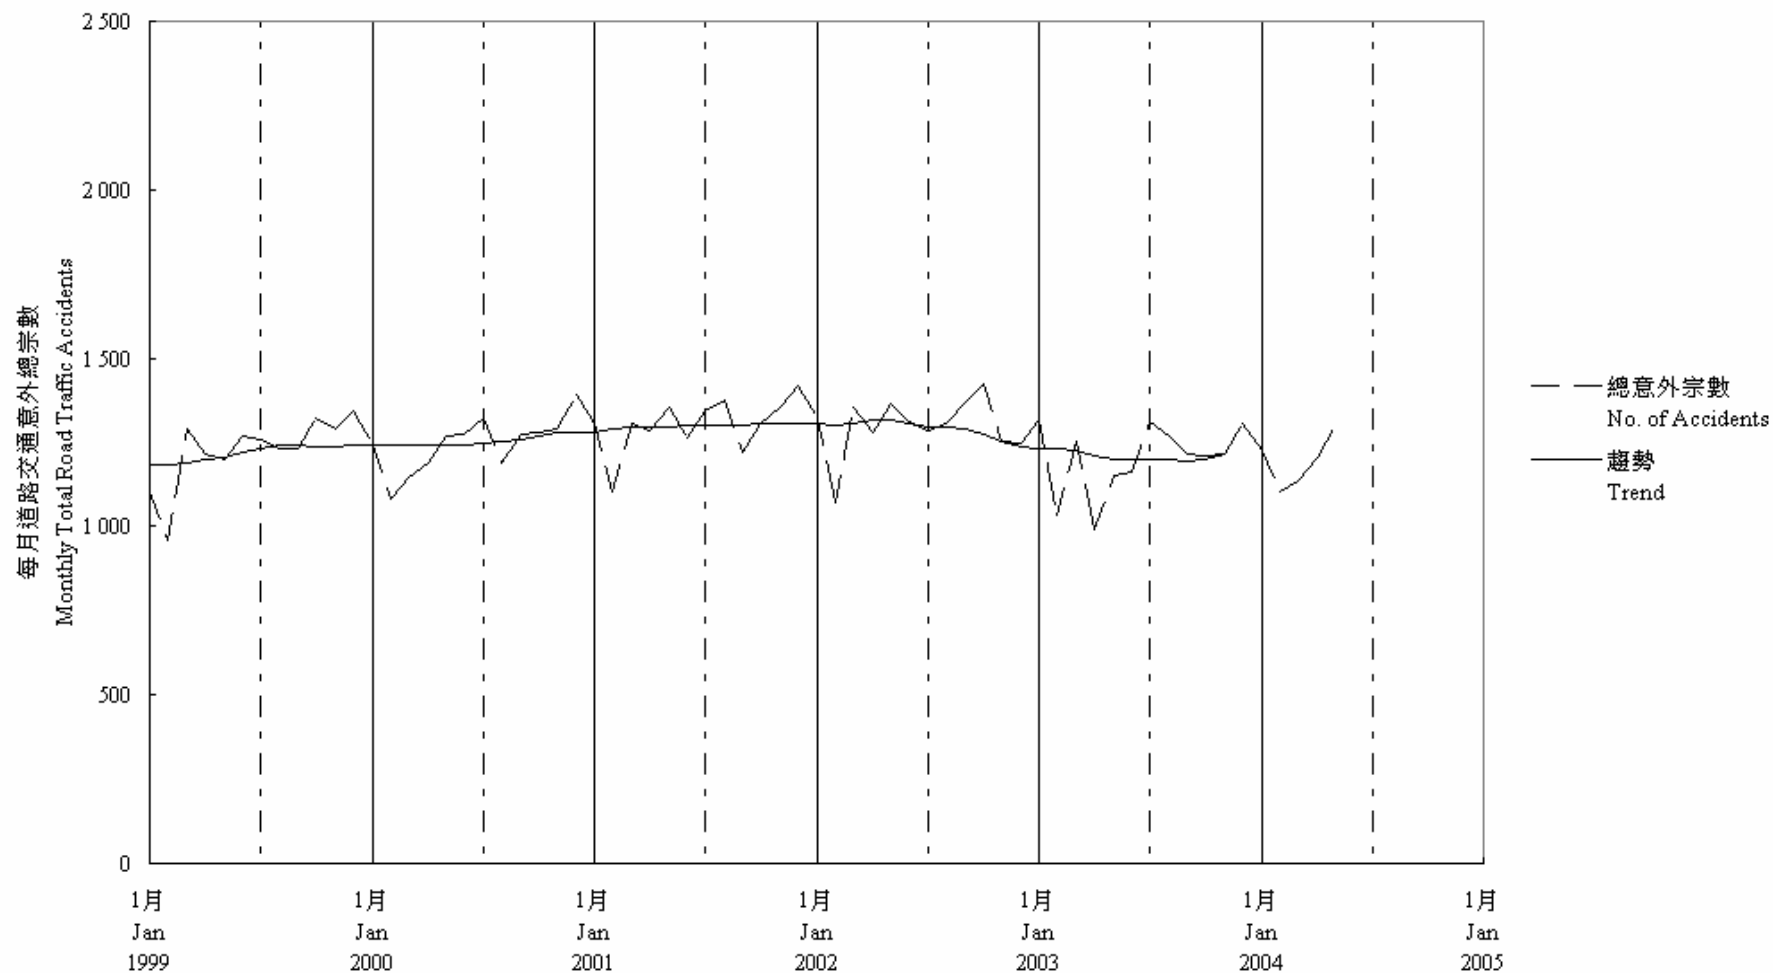

圖 7.1 - 每月道路交通意外趨勢  
 Chart 7.1 - Trend of Monthly Total Road Traffic Accidents

2004/05

趨勢：以十二個月集中移動平均值  
 Trend : 12-Month Centred Moving Average