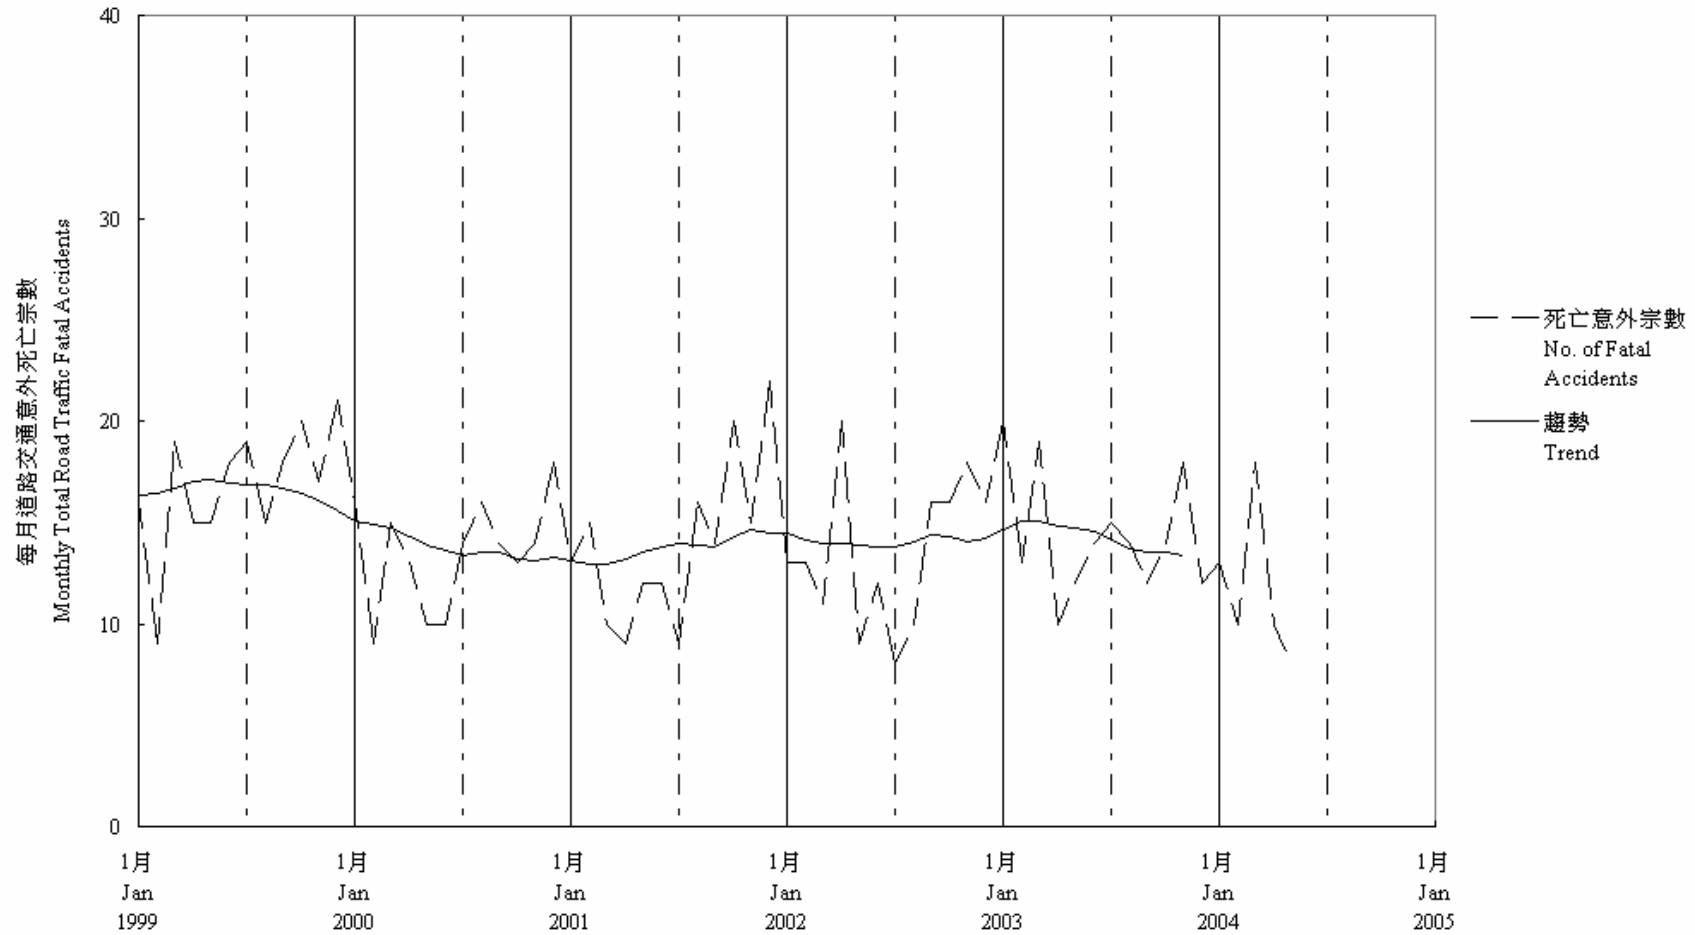

圖 7.2 - 每月道路交通意外死亡趨勢
Chart 7.2 - Trend of Monthly Total Road Traffic Fatal Accidents

2004/05

趨勢：以十二個月集中移動平均值
Trend : 12-Month Centred Moving Average