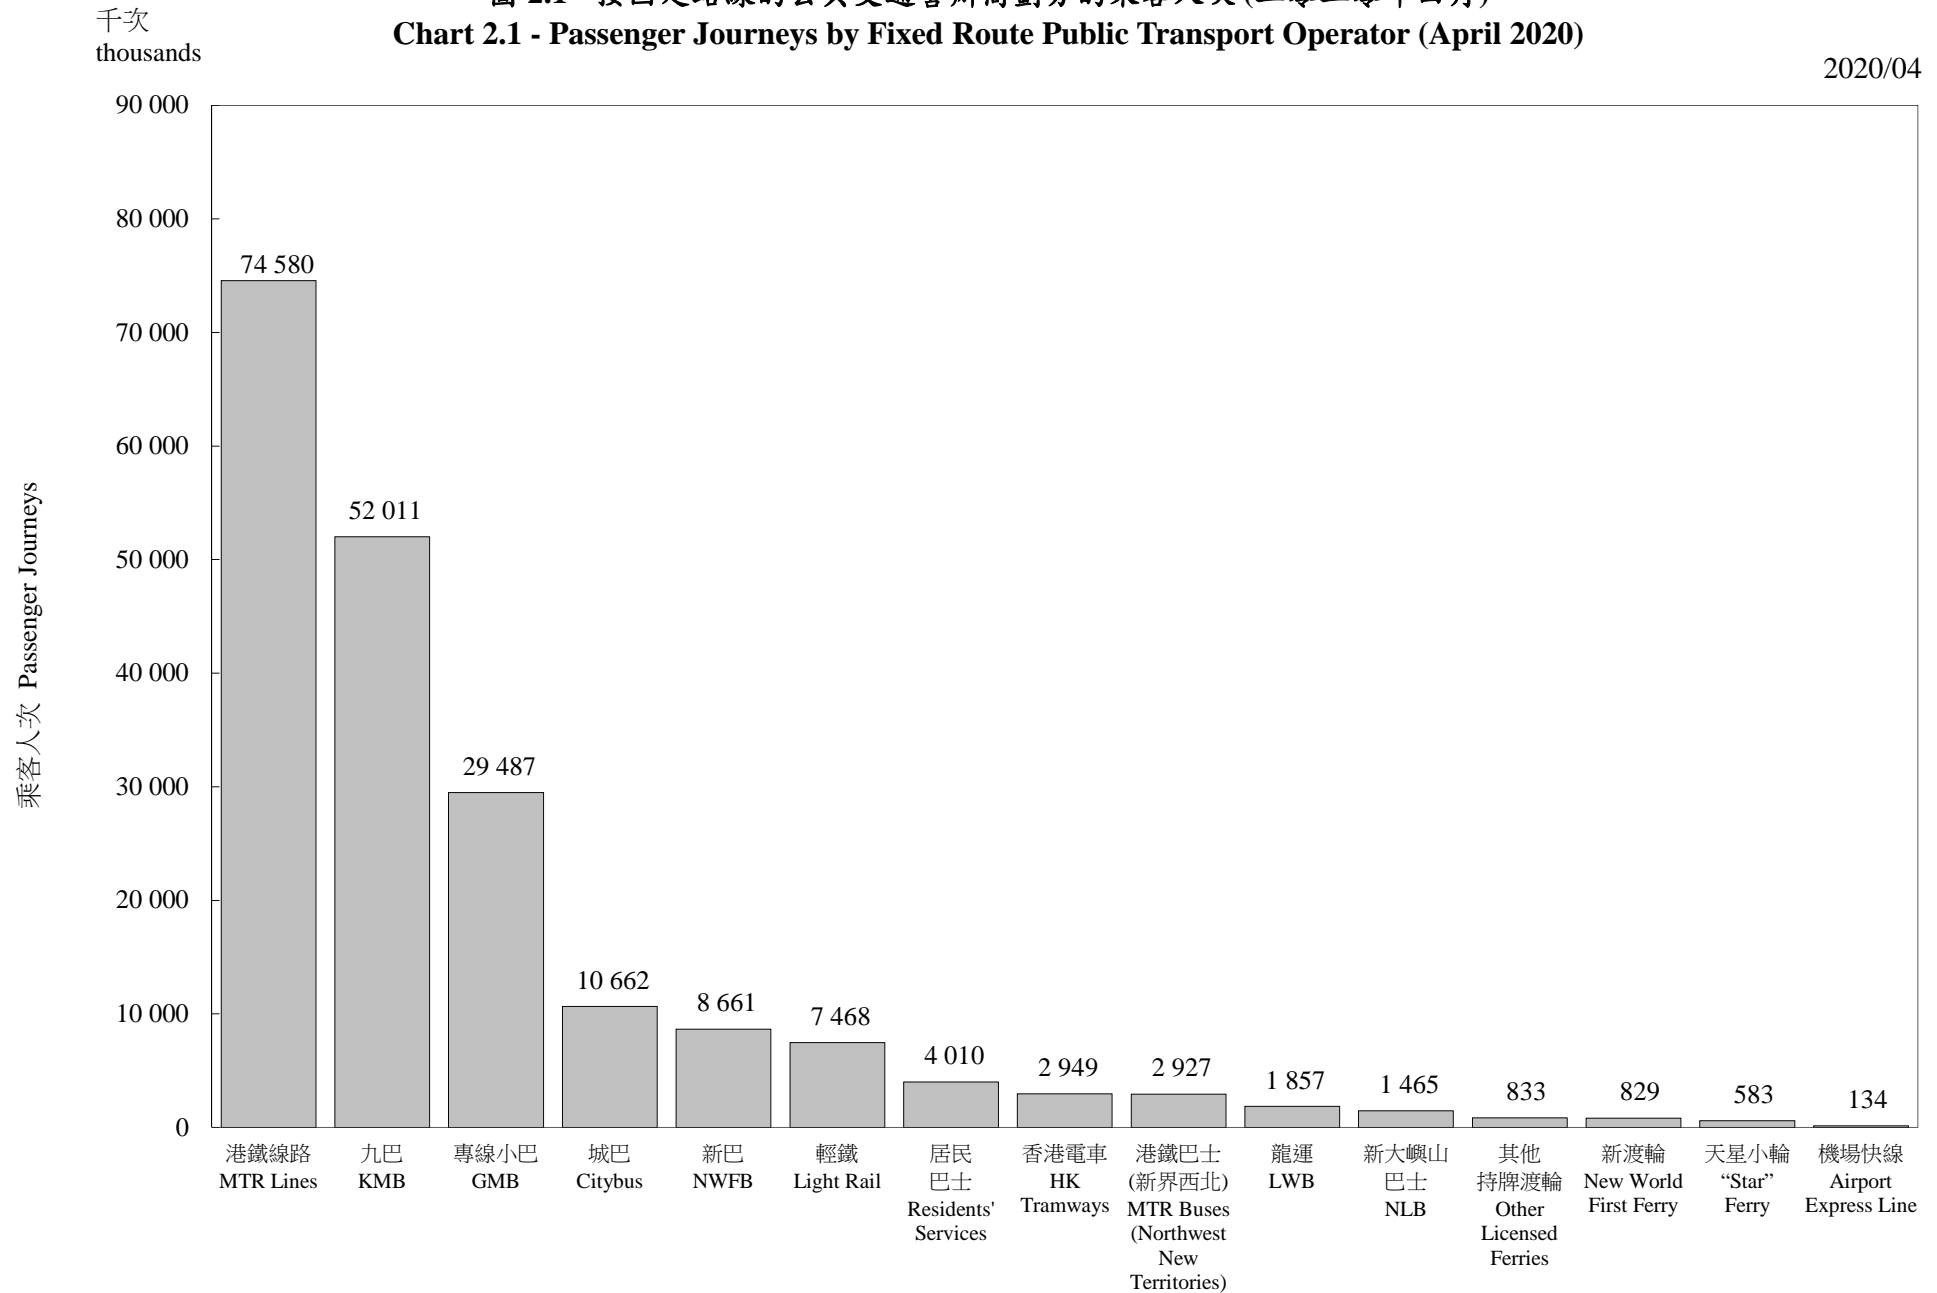

圖 2.1 - 按固定路線的公共交通營辦商劃分的乘客人次 (二零二零年四月)
 Chart 2.1 - Passenger Journeys by Fixed Route Public Transport Operator (April 2020)

2020/04

固定路線的公共交通營辦商
 Fixed Route Public Transport Operator