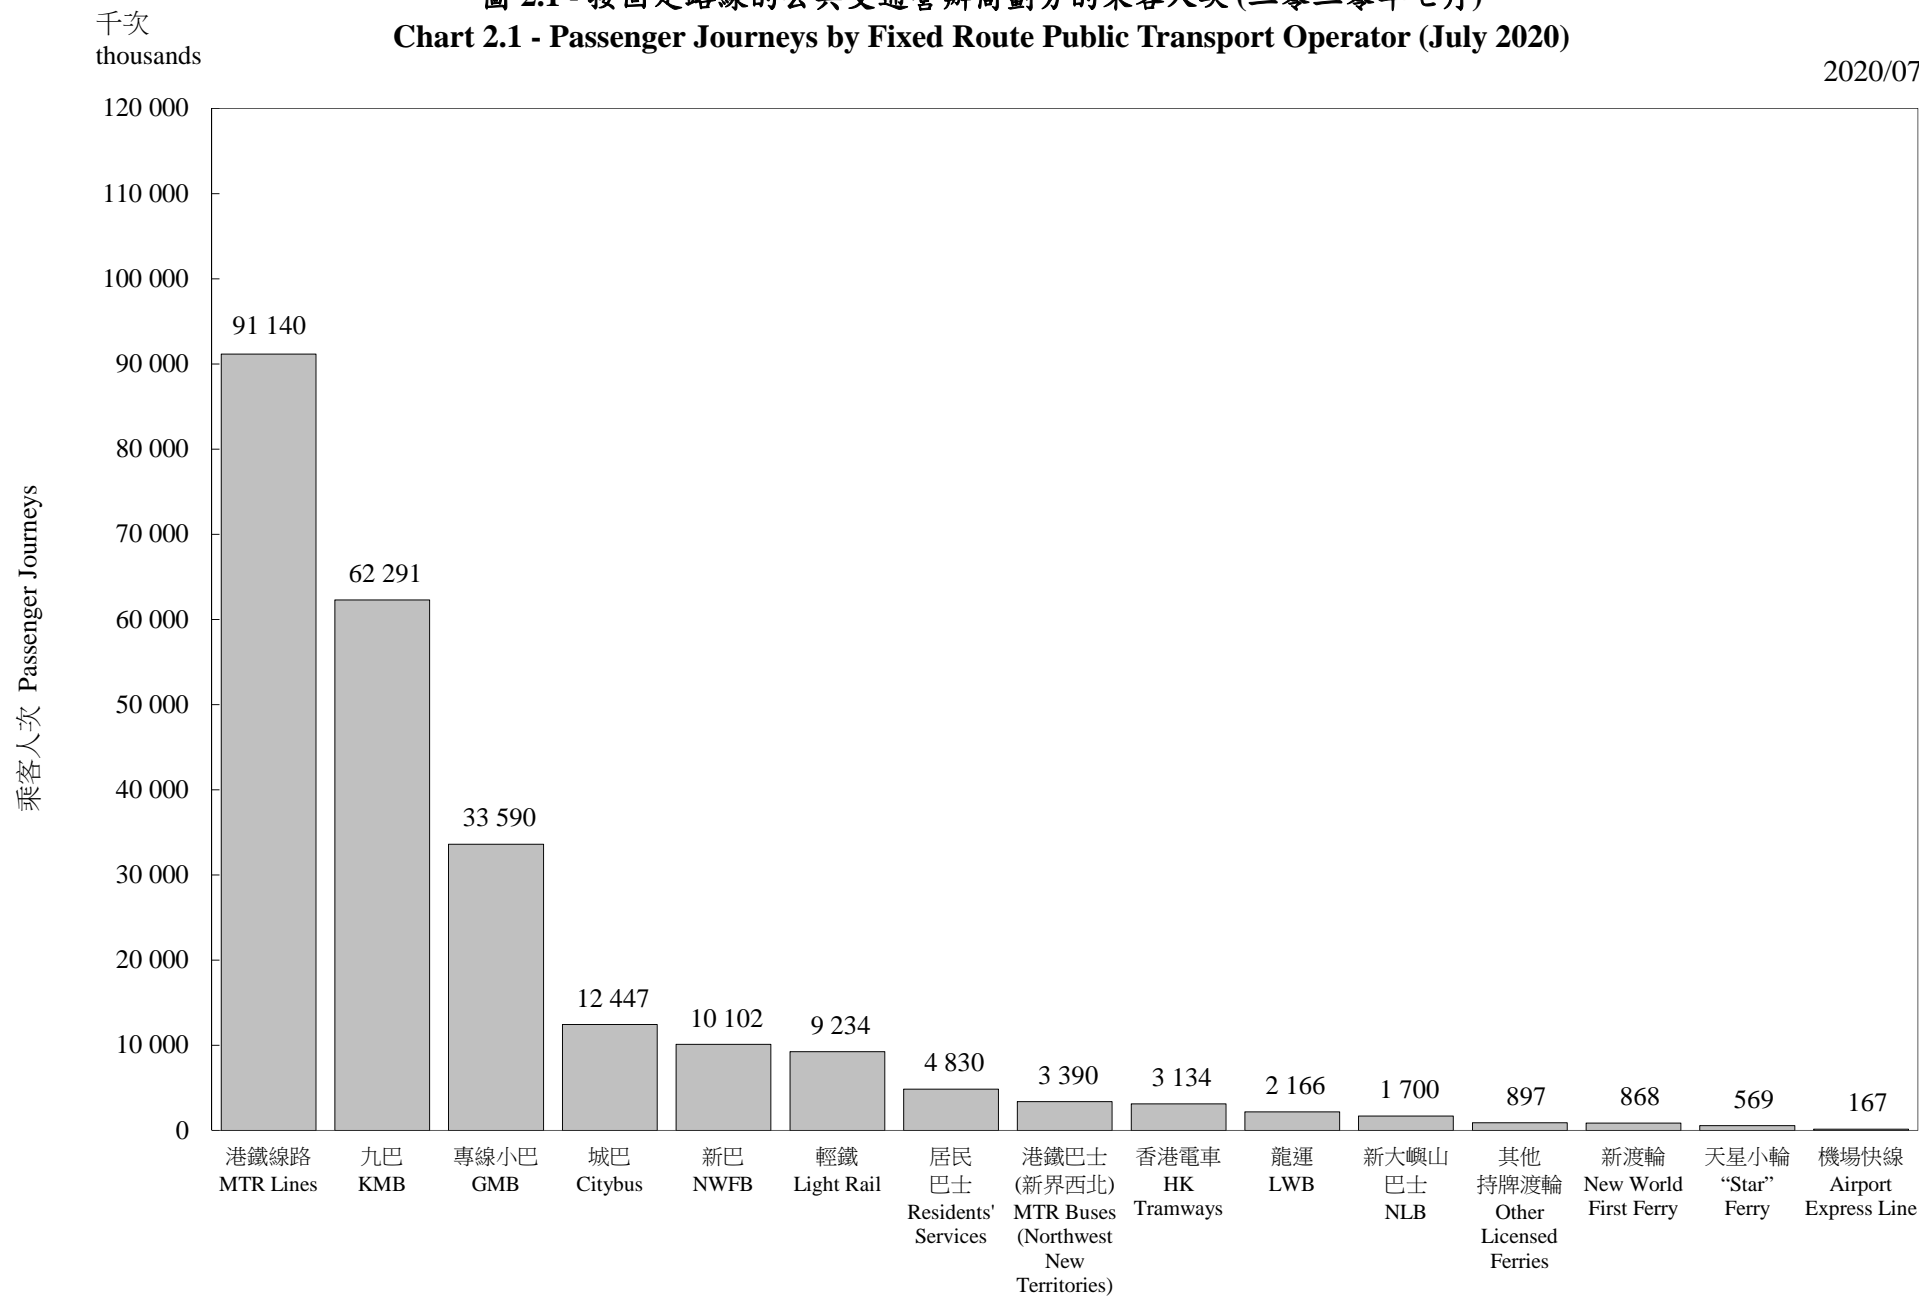

圖 2.1 - 按固定路線的公共交通營辦商劃分的乘客人次 (二零二零年七月)  
 Chart 2.1 - Passenger Journeys by Fixed Route Public Transport Operator (July 2020)

2020/07

固定路線的公共交通營辦商  
 Fixed Route Public Transport Operator