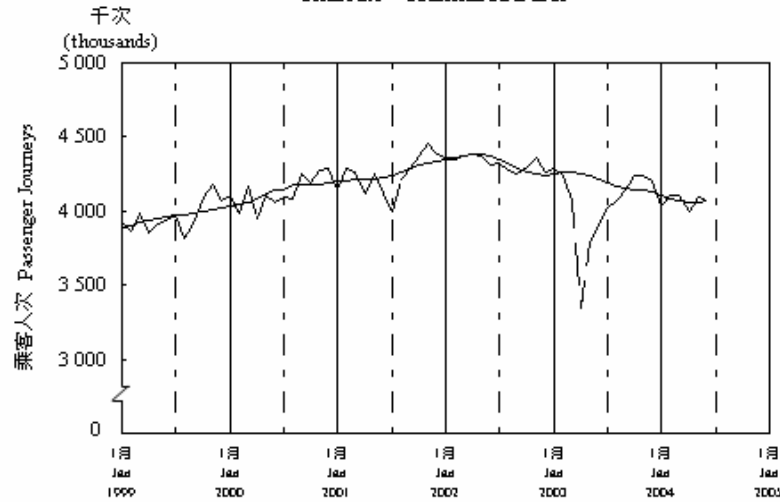

按月劃分平均每日乘客人次數字趨勢 (2004年6月)
Trend of Average Daily Passenger Journeys by Month (June 2004)

2004/06

圖 2.3 - 專營巴士
Chart 2.3 - Franchised Buses

圖 2.4 - 地鐵
Chart 2.4 - MTR

圖 2.5 - 東鐵
Chart 2.5 - East Rail

圖 2.6 - 渡輪
Chart 2.6 - Ferries

— 日平均數 Average Daily
—— 趨勢 Trend

趨勢：以「X-11自迴歸-求和-移動平均」方法估算
Trend: Estimated by X-11 ARIMA Method