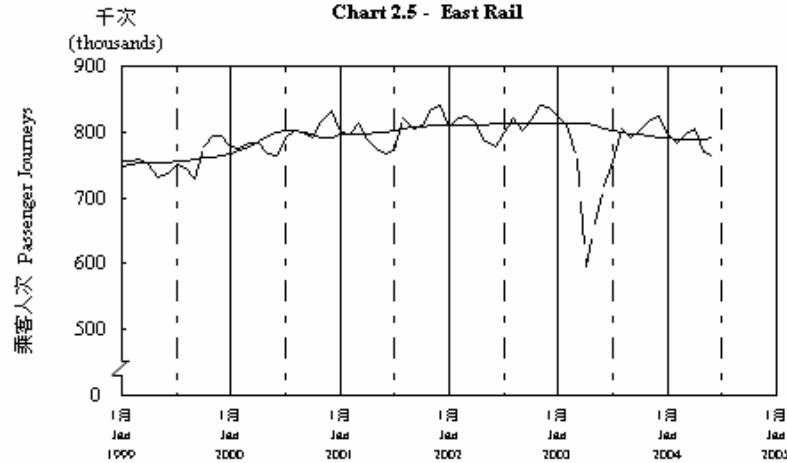

按月劃分平均每日乘客人次數字趨勢 (2004年6月)
Trend of Average Daily Passenger Journeys by Month (June 2004)

2004/06

圖 2.3 - 專營巴士
Chart 2.3 - Franchised Buses

圖 2.4 - 地鐵
Chart 2.4 - MTR

圖 2.5 - 東鐵
Chart 2.5 - East Rail

圖 2.6 - 渡輪
Chart 2.6 - Ferries

— 日平均數 Average Daily
—— 趨勢 Trend

趨勢：以「X-11自迴歸-求和-移動平均」方法估算
Trend: Estimated by X-11 ARIMA Method