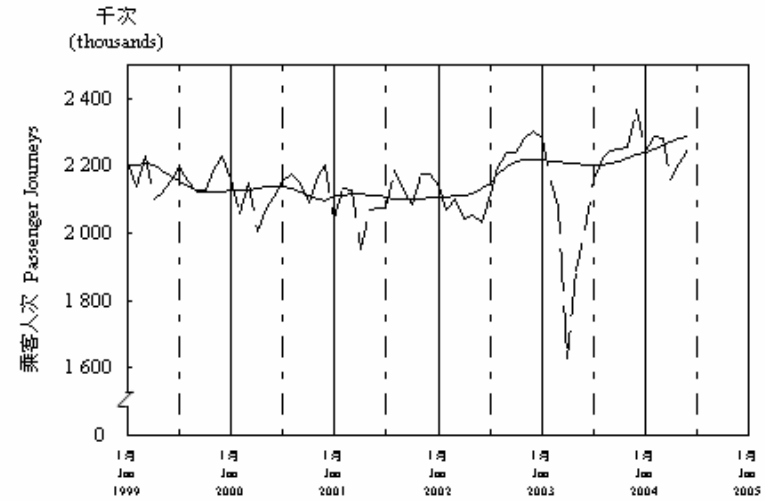

按月劃分平均每日乘客人次數字趨勢 (2004年6月)
Trend of Average Daily Passenger Journeys by Month (June 2004)

2004/06

圖 2.3 - 專營巴士
Chart 2.3 - Franchised Buses

圖 2.4 - 地鐵
Chart 2.4 - MTR

圖 2.5 - 東鐵
Chart 2.5 - East Rail

圖 2.6 - 渡輪
Chart 2.6 - Ferries

— 日平均數 Average Daily
—— 趨勢 Trend

趨勢：以「X-11自迴歸-求和-移動平均」方法估算
Trend: Estimated by X-11 ARIMA Method