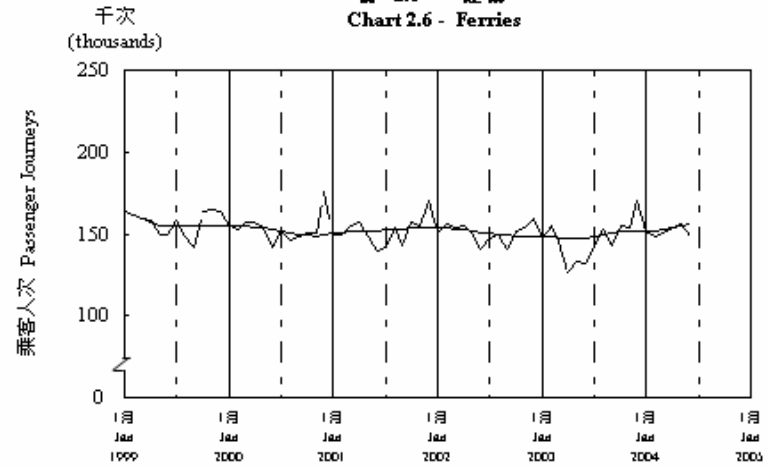

按月劃分平均每日乘客人次數字趨勢 (2004年6月)
Trend of Average Daily Passenger Journeys by Month (June 2004)

2004/06

圖 2.3 - 專營巴士
Chart 2.3 - Franchised Buses

圖 2.4 - 地鐵
Chart 2.4 - MTR

圖 2.5 - 東鐵
Chart 2.5 - East Rail

圖 2.6 - 渡輪
Chart 2.6 - Ferries

— 日平均數 Average Daily
—— 趨勢 Trend

趨勢：以「X-11自迴歸-求和-移動平均」方法估算
Trend: Estimated by X-11 ARIMA Method