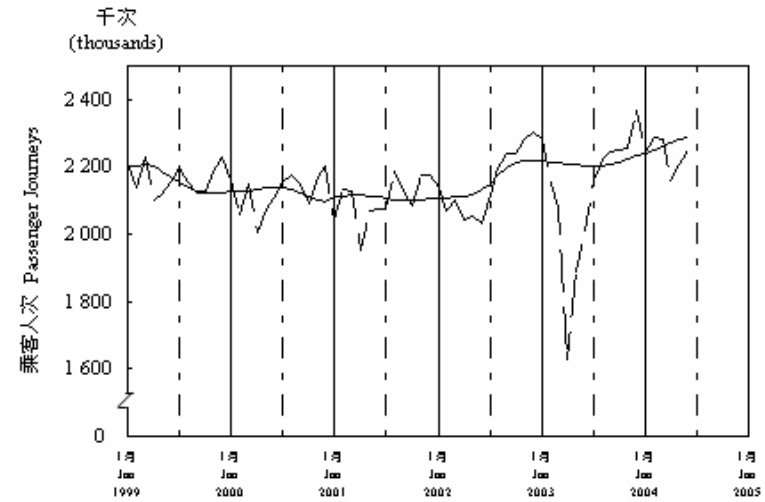

按月劃分平均每日乘客人次數字趨勢 (2004年6月)
Trend of Average Daily Passenger Journeys by Month (June 2004)

2004/06

圖 2.3 - 專營巴士
Chart 2.3 - Franchised Buses

圖 2.4 - 地鐵
Chart 2.4 - MTR

圖 2.5 - 東鐵
Chart 2.5 - East Rail

圖 2.6 - 渡輪
Chart 2.6 - Ferries

— 日平均數 Average Daily
—— 趨勢 Trend

趨勢：以「X-11自迴歸-求和-移動平均」方法估算
Trend: Estimated by X-11 ARIMA Method