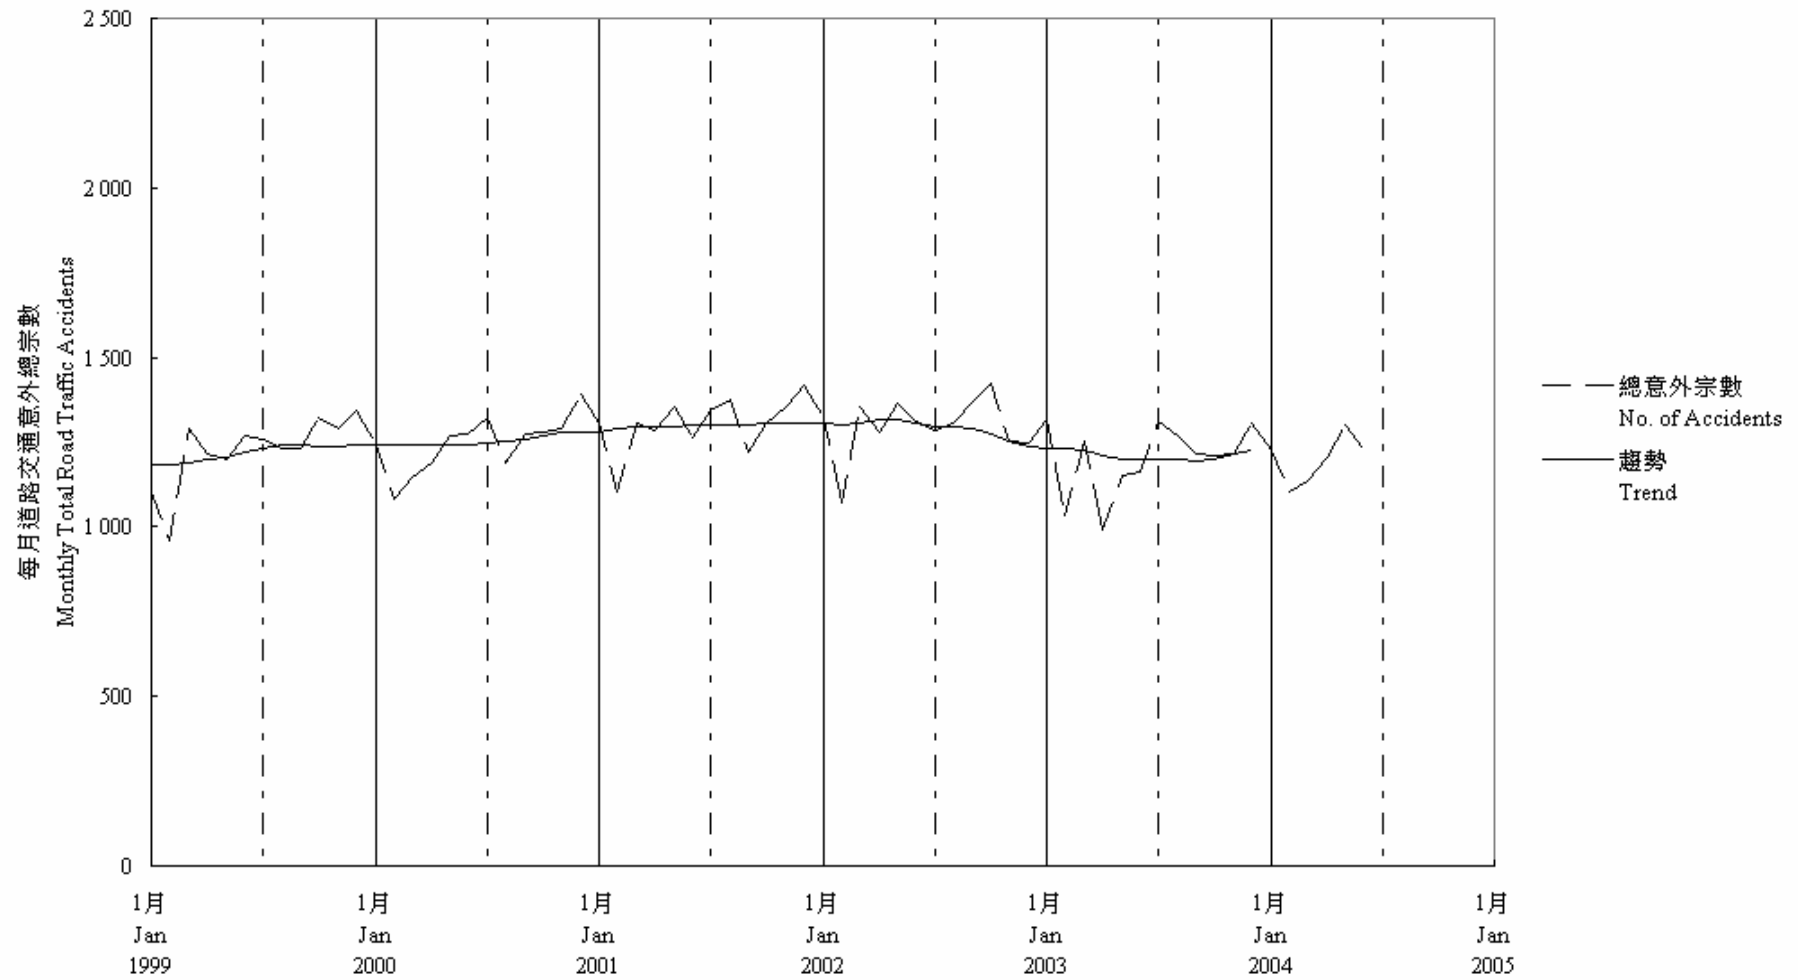

圖 7.1 - 每月道路交通意外趨勢
 Chart 7.1 - Trend of Monthly Total Road Traffic Accidents

2004/06

趨勢：以十二個月集中移動平均值
 Trend : 12-Month Centred Moving Average