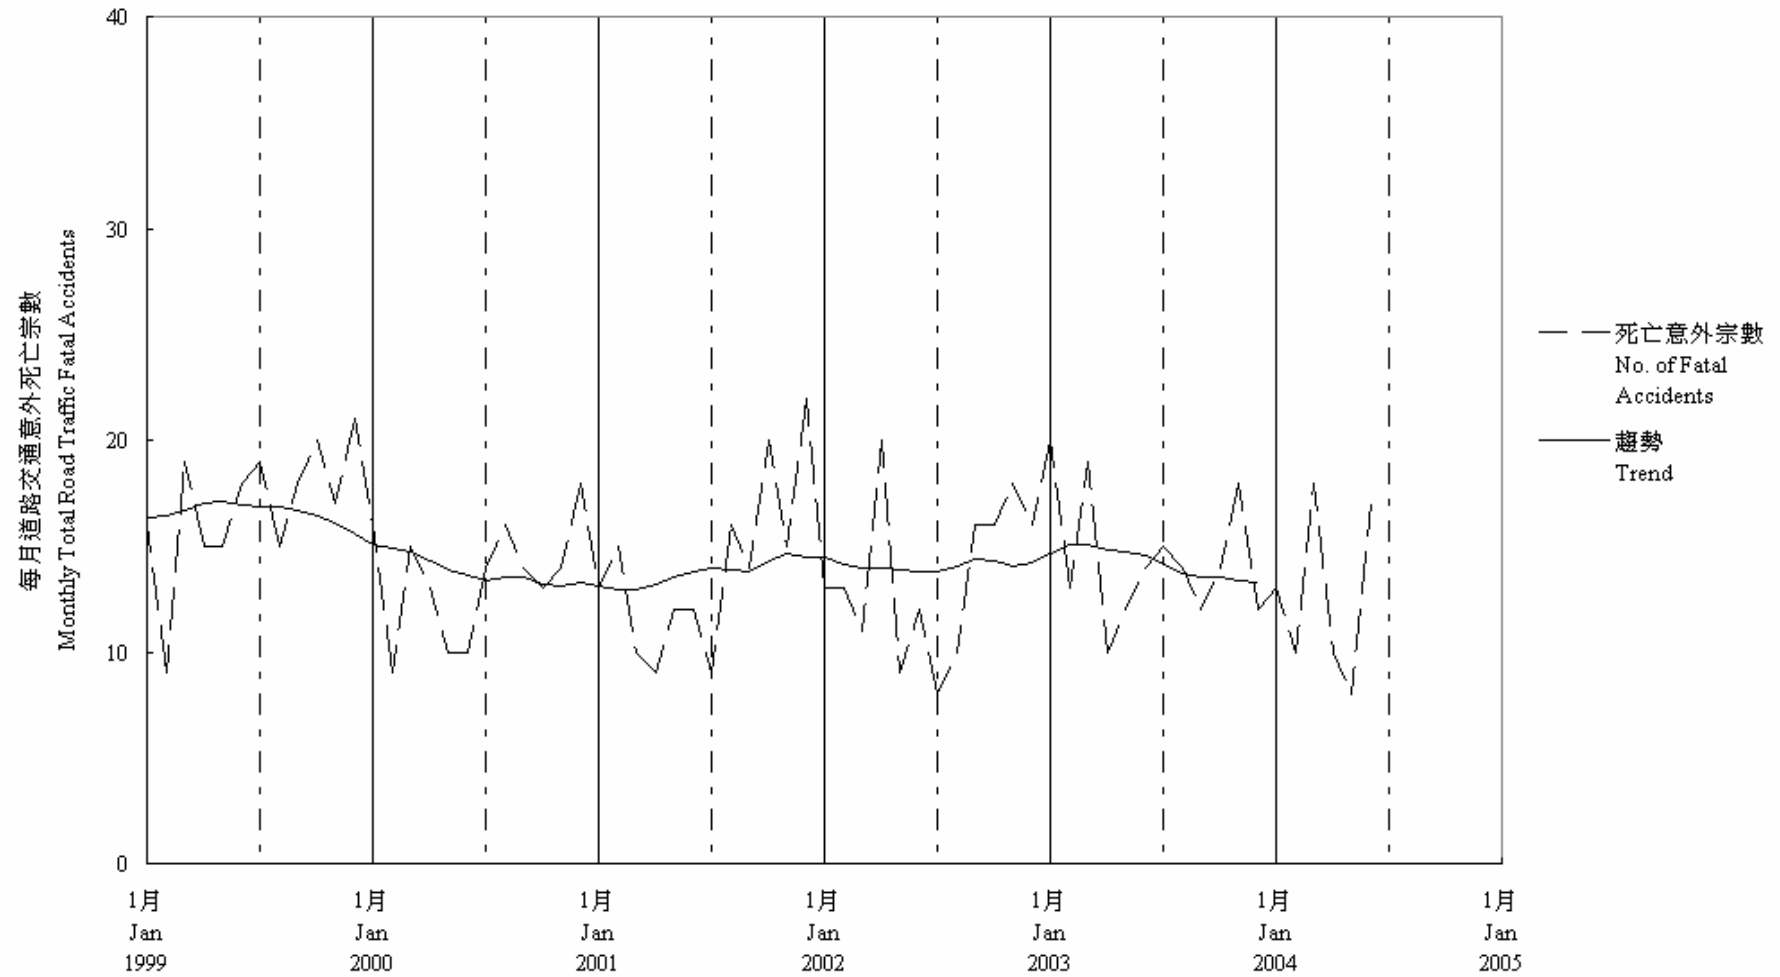

圖 7.2 - 每月道路交通意外死亡趨勢  
 Chart 7.2 - Trend of Monthly Total Road Traffic Fatal Accidents

2004/06

趨勢：以十二個月集中移動平均值  
 Trend: 12-Month Centred Moving Average