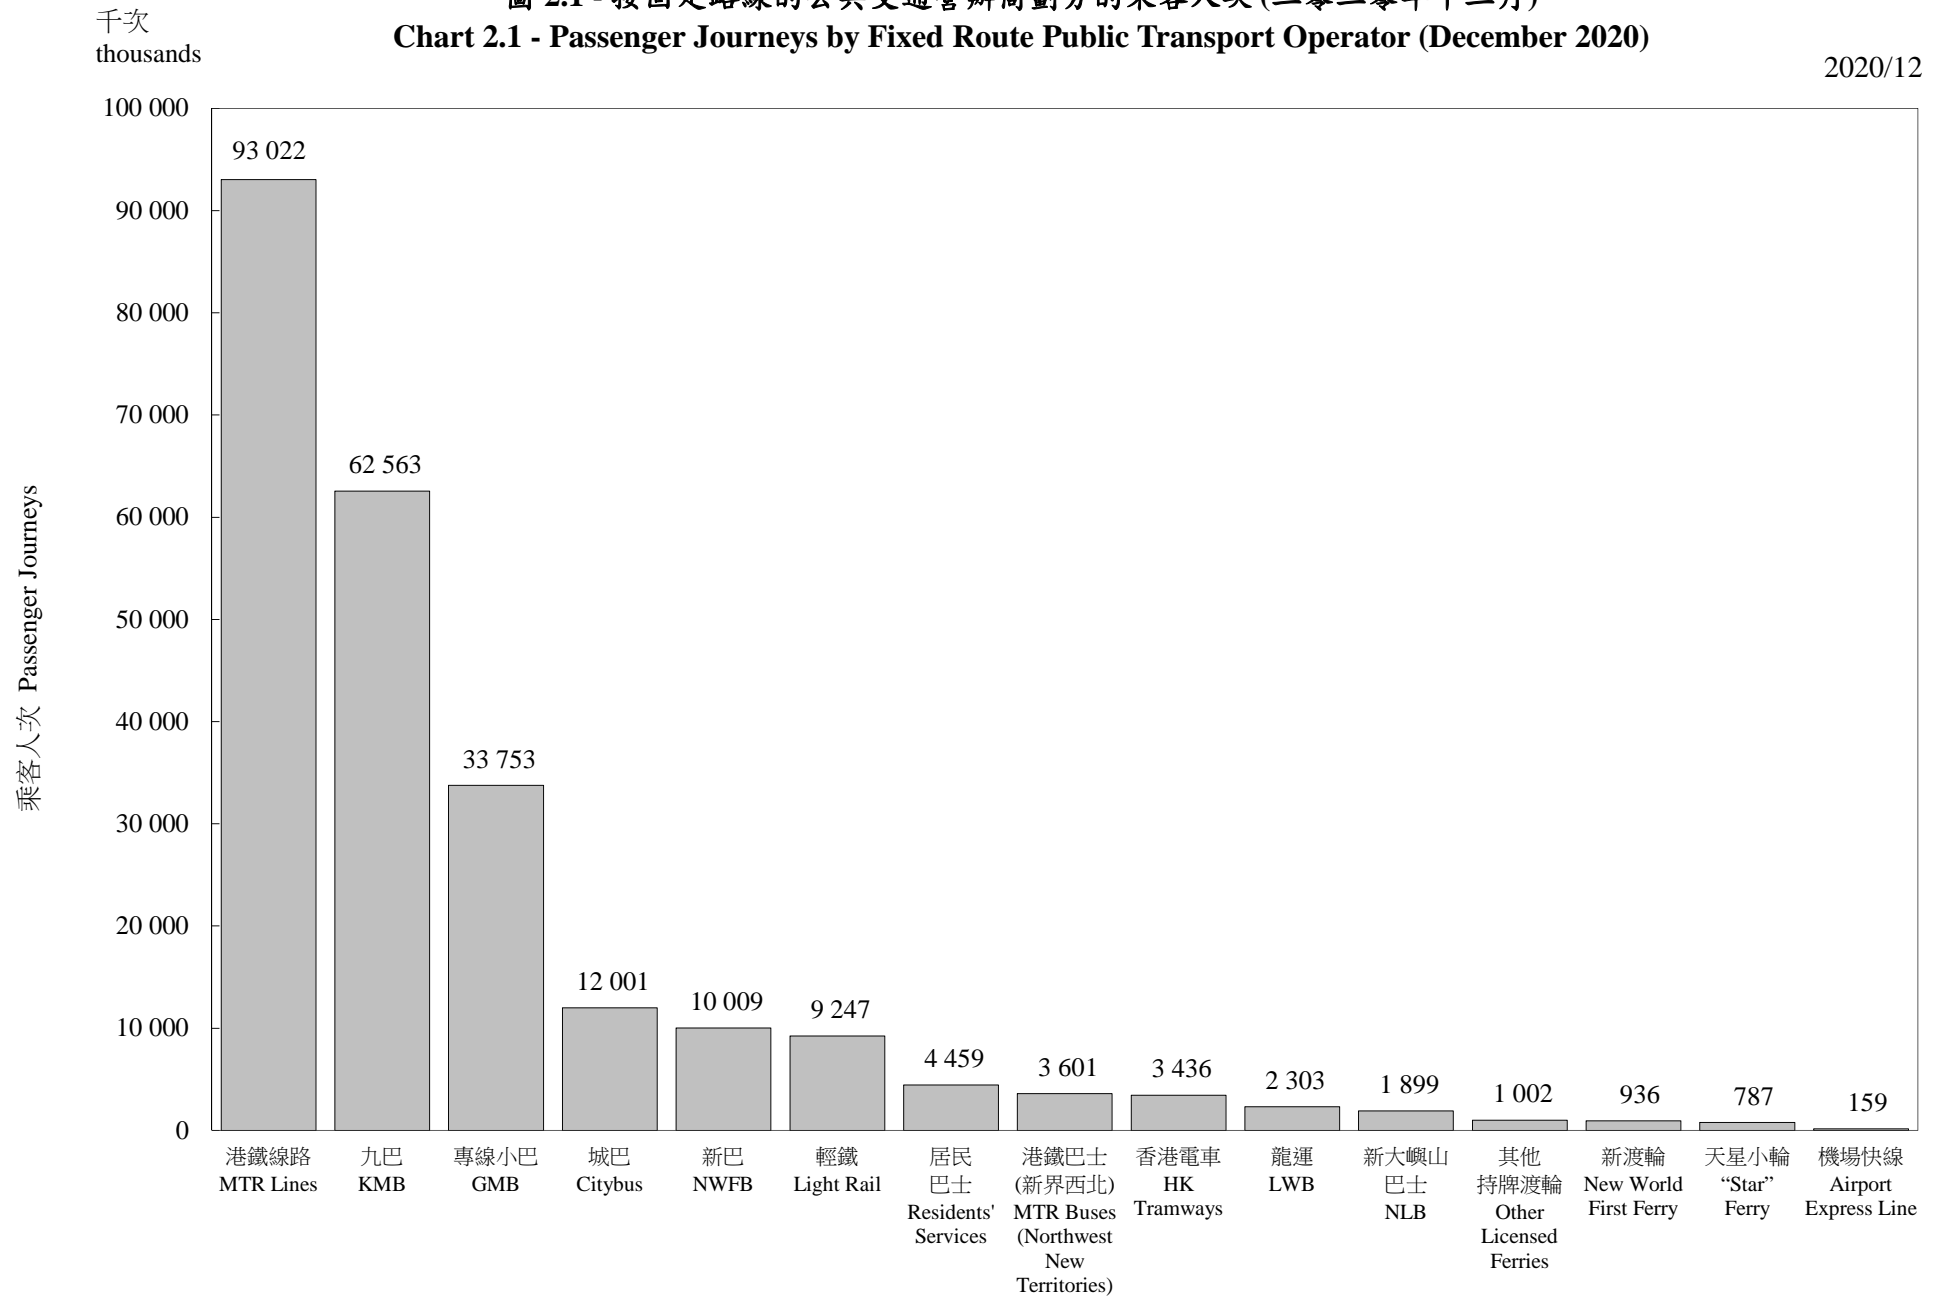

圖 2.1 - 按固定路線的公共交通營辦商劃分的乘客人次 (二零二零年十二月)  
 Chart 2.1 - Passenger Journeys by Fixed Route Public Transport Operator (December 2020)

2020/12

固定路線的公共交通營辦商  
 Fixed Route Public Transport Operator