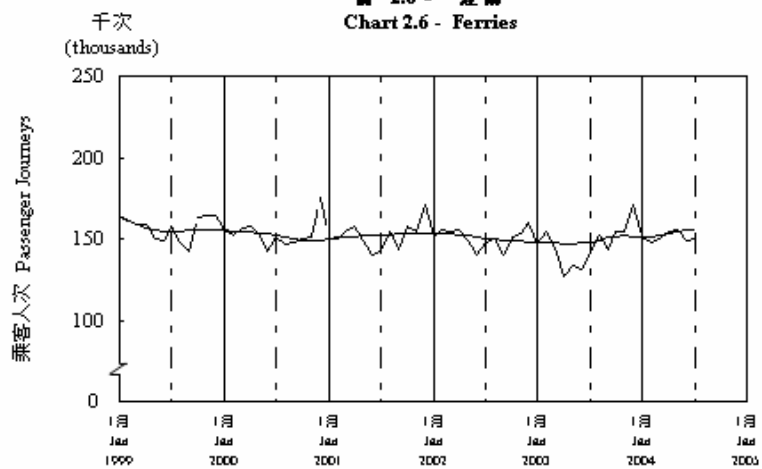

按月劃分平均每日乘客人次數字趨勢 (2004年7月)

Trend of Average Daily Passenger Journeys by Month (July 2004)

2004/07

圖 2.3 - 專營巴士
Chart 2.3 - Franchised Buses

圖 2.4 - 地鐵
Chart 2.4 - MTR

圖 2.5 - 東鐵
Chart 2.5 - East Rail

圖 2.6 - 渡輪
Chart 2.6 - Ferries

— 日平均數 Average Daily
—— 趨勢 Trend

趨勢：以「X-11自迴歸-求和-移動平均」方法估算
Trend: Estimated by X-11 ARIMA Method