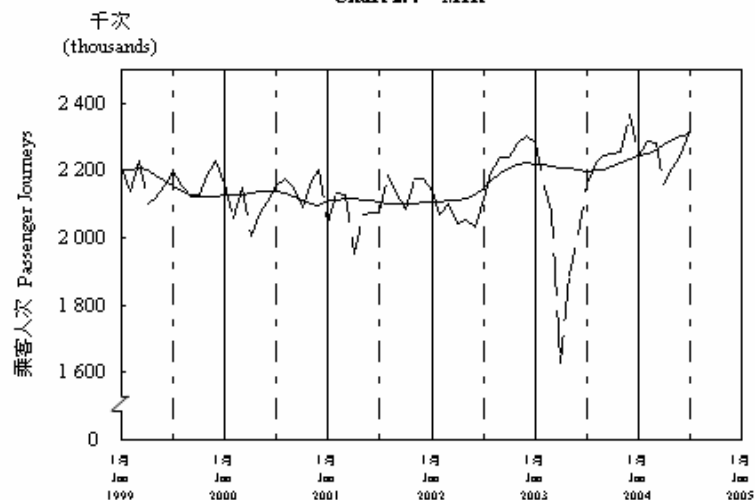

按月劃分平均每日乘客人次數字趨勢 (2004年7月)

Trend of Average Daily Passenger Journeys by Month (July 2004)

2004/07

圖 2.3 - 專營巴士
Chart 2.3 - Franchised Buses

圖 2.4 - 地鐵
Chart 2.4 - MTR

圖 2.5 - 東鐵
Chart 2.5 - East Rail

圖 2.6 - 渡輪
Chart 2.6 - Ferries

— 日平均數 Average Daily
—— 趨勢 Trend

趨勢：以「X-11自迴歸-求和-移動平均」方法估算
Trend: Estimated by X-11 ARIMA Method