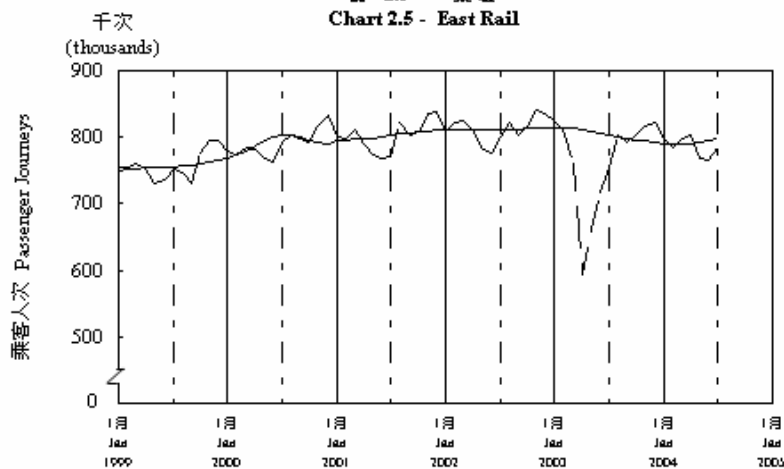

按月劃分平均每日乘客人次數字趨勢 (2004年7月)

Trend of Average Daily Passenger Journeys by Month (July 2004)

2004/07

圖 2.3 - 專營巴士
Chart 2.3 - Franchised Buses

圖 2.4 - 地鐵
Chart 2.4 - MTR

圖 2.5 - 東鐵
Chart 2.5 - East Rail

圖 2.6 - 渡輪
Chart 2.6 - Ferries

— 日平均數 Average Daily
—— 趨勢 Trend

趨勢：以「X-11自迴歸-求和-移動平均」方法估算
Trend: Estimated by X-11 ARIMA Method