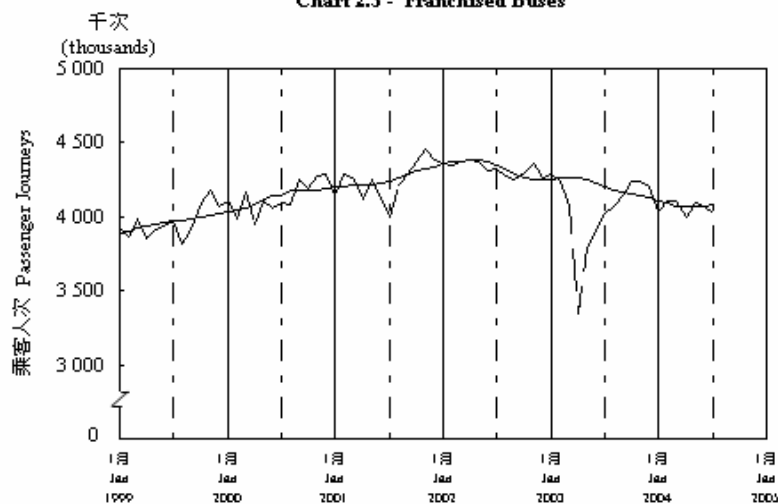

按月劃分平均每日乘客人次數字趨勢 (2004年7月)

Trend of Average Daily Passenger Journeys by Month (July 2004)

2004/07

圖 2.3 - 專營巴士
Chart 2.3 - Franchised Buses

圖 2.4 - 地鐵
Chart 2.4 - MTR

圖 2.5 - 東鐵
Chart 2.5 - East Rail

圖 2.6 - 渡輪
Chart 2.6 - Ferries

— 日平均數 Average Daily
—— 趨勢 Trend

趨勢：以「X-11自迴歸-求和-移動平均」方法估算
Trend: Estimated by X-11 ARIMA Method