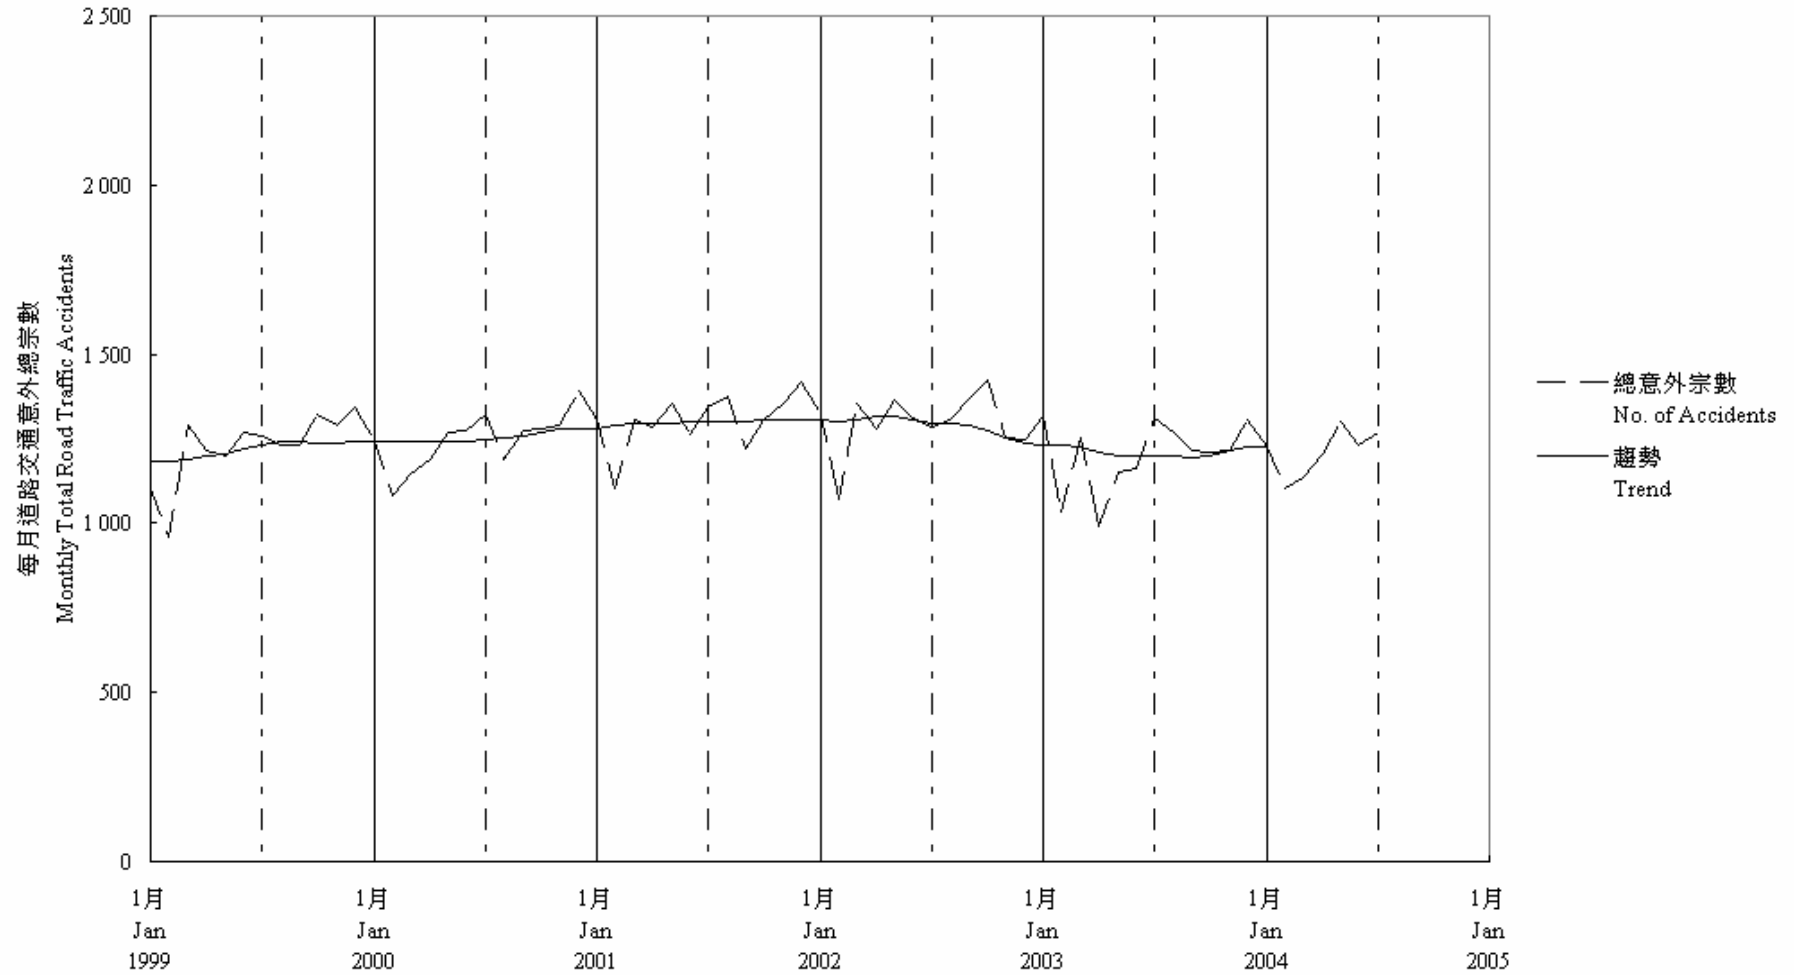

圖 7.1 - 每月道路交通意外趨勢
 Chart 7.1 - Trend of Monthly Total Road Traffic Accidents

2004/07

趨勢：以十二個月集中移動平均值
 Trend: 12-Month Centred Moving Average