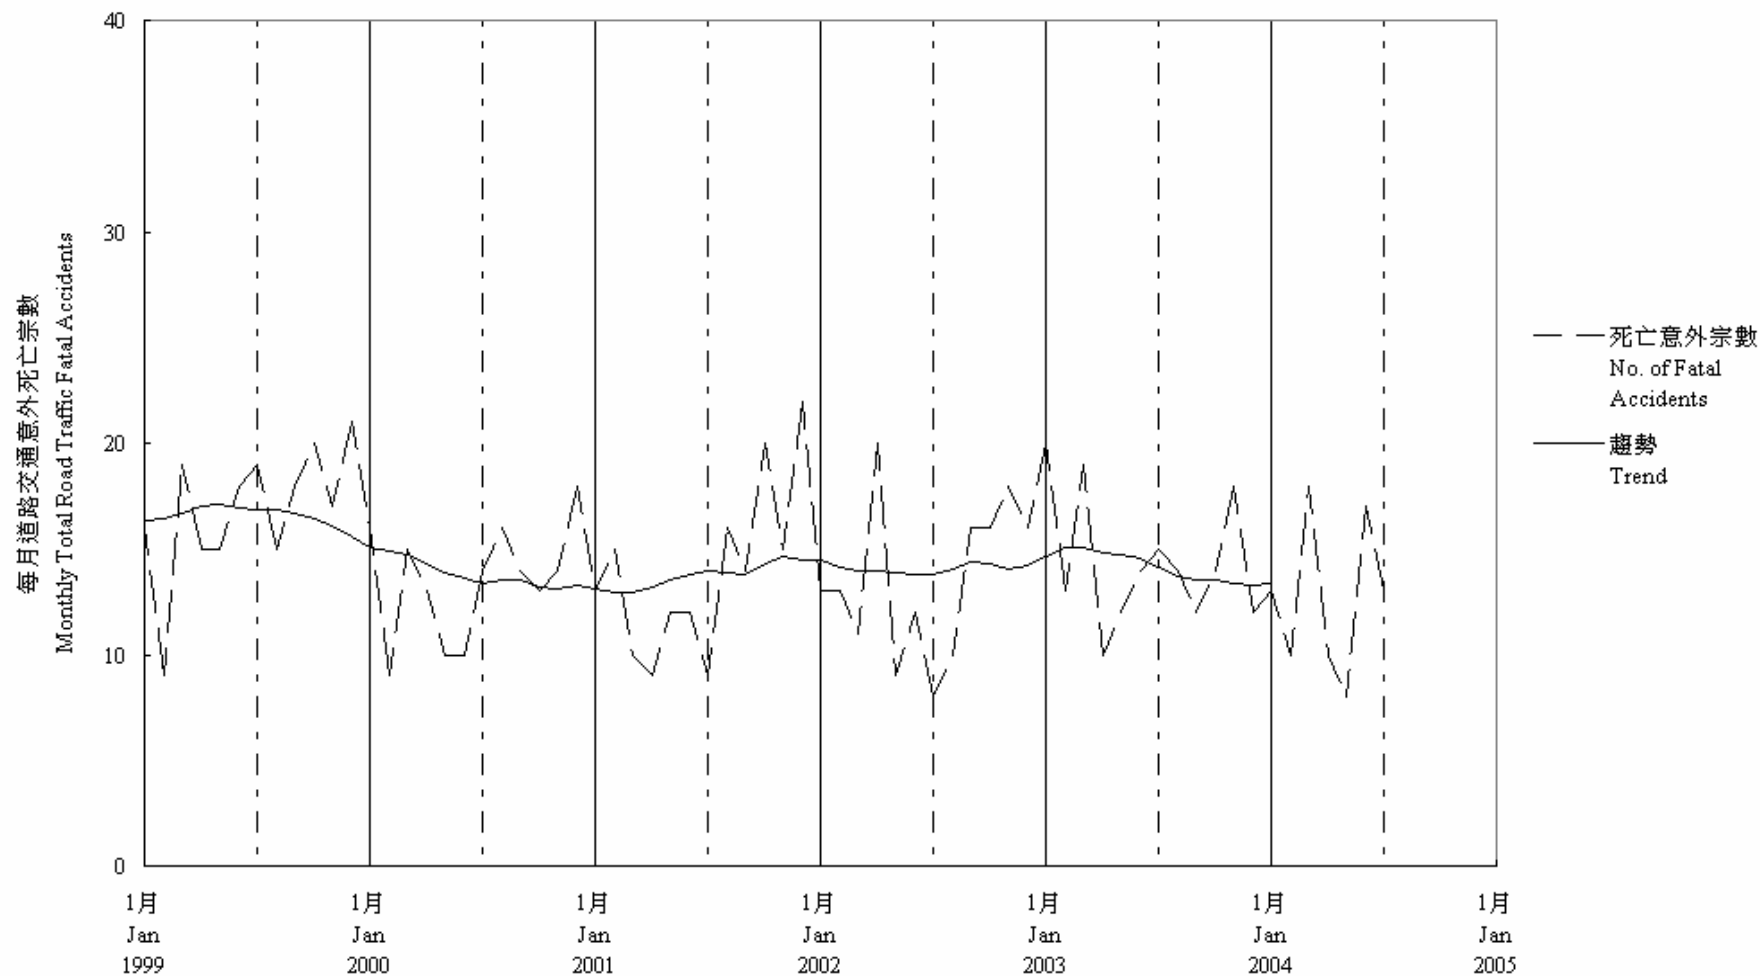

圖 7.2 - 每月道路交通意外死亡趨勢  
 Chart 7.2 - Trend of Monthly Total Road Traffic Fatal Accidents

2004/07

趨勢：以十二個月集中移動平均值  
 Trend: 12-Month Centred Moving Average