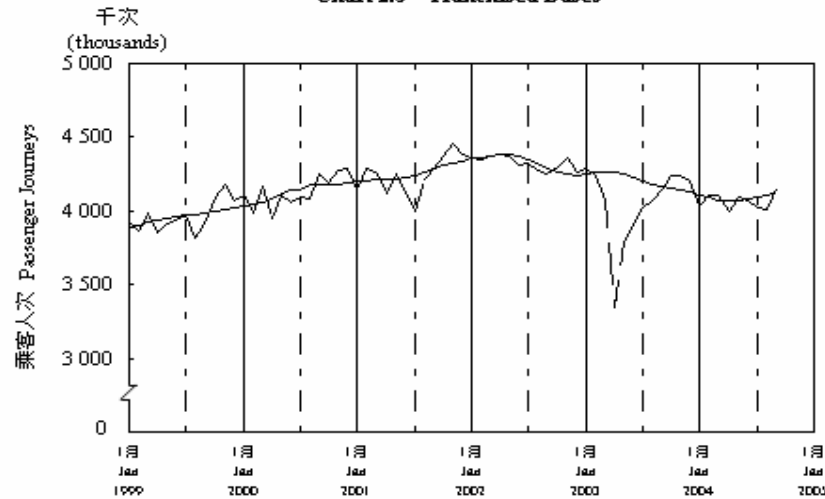

按月劃分平均每日乘客人次數字趨勢 (2004年9月)
Trend of Average Daily Passenger Journeys by Month (September 2004)

2004/09

圖 2.3 - 專營巴士
Chart 2.3 - Franchised Buses

圖 2.4 - 地鐵
Chart 2.4 - MTR

圖 2.5 - 東鐵
Chart 2.5 - East Rail

圖 2.6 - 渡輪
Chart 2.6 - Ferries

— 日平均數 Average Daily
—— 趨勢 Trend

趨勢：以「X-11自迴歸-求和-移動平均」方法估算
Trend: Estimated by X-11 ARIMA Method