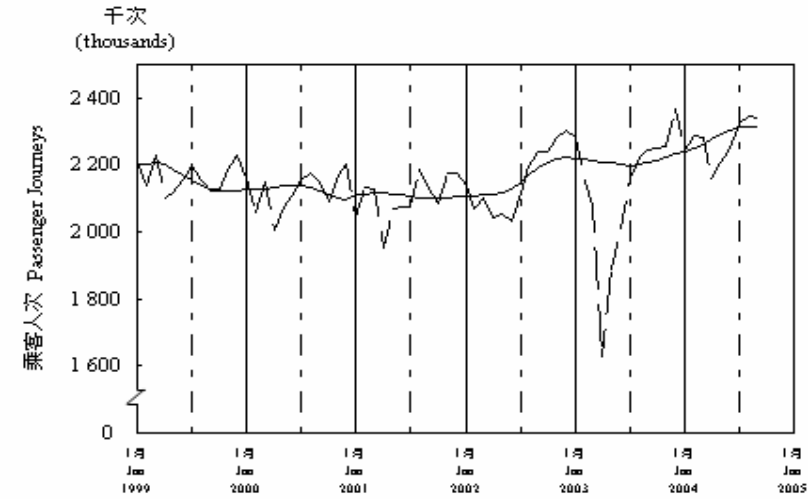

按月劃分平均每日乘客人次數字趨勢 (2004年9月)  
Trend of Average Daily Passenger Journeys by Month (September 2004)

2004/09

圖 2.3 - 專營巴士  
Chart 2.3 - Franchised Buses

圖 2.4 - 地鐵  
Chart 2.4 - MTR

圖 2.5 - 東鐵  
Chart 2.5 - East Rail

圖 2.6 - 渡輪  
Chart 2.6 - Ferries

— 日平均數 Average Daily  
—— 趨勢 Trend

趨勢：以「X-11自迴歸-求和-移動平均」方法估算  
Trend: Estimated by X-11 ARIMA Method