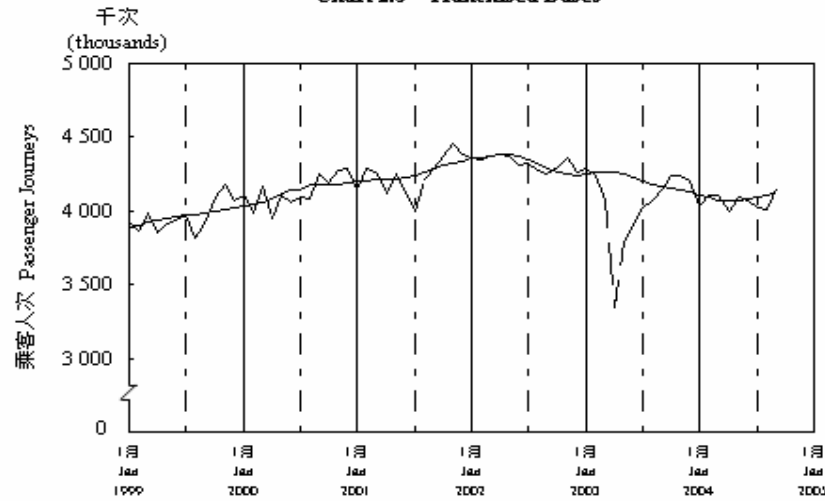

按月劃分平均每日乘客人次數字趨勢 (2004年9月)  
Trend of Average Daily Passenger Journeys by Month (September 2004)

2004/09

圖 2.3 - 專營巴士  
Chart 2.3 - Franchised Buses

圖 2.4 - 地鐵  
Chart 2.4 - MTR

圖 2.5 - 東鐵  
Chart 2.5 - East Rail

圖 2.6 - 渡輪  
Chart 2.6 - Ferries

— 日平均數 Average Daily  
—— 趨勢 Trend

趨勢：以「X-11自迴歸-求和-移動平均」方法估算  
Trend: Estimated by X-11 ARIMA Method