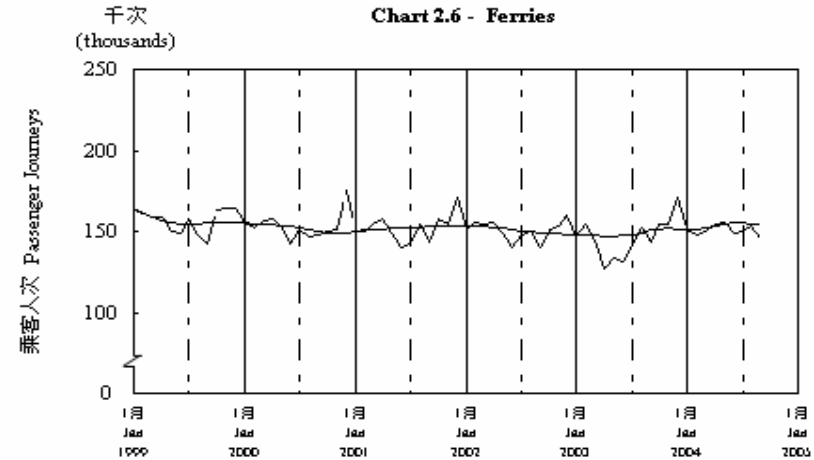

按月劃分平均每日乘客人次數字趨勢 (2004年9月)  
Trend of Average Daily Passenger Journeys by Month (September 2004)

2004/09

圖 2.3 - 專營巴士  
Chart 2.3 - Franchised Buses

圖 2.4 - 地鐵  
Chart 2.4 - MTR

圖 2.5 - 東鐵  
Chart 2.5 - East Rail

圖 2.6 - 渡輪  
Chart 2.6 - Ferries

— 日平均數 Average Daily  
—— 趨勢 Trend

趨勢：以「X-11自迴歸-求和-移動平均」方法估算  
Trend: Estimated by X-11 ARIMA Method