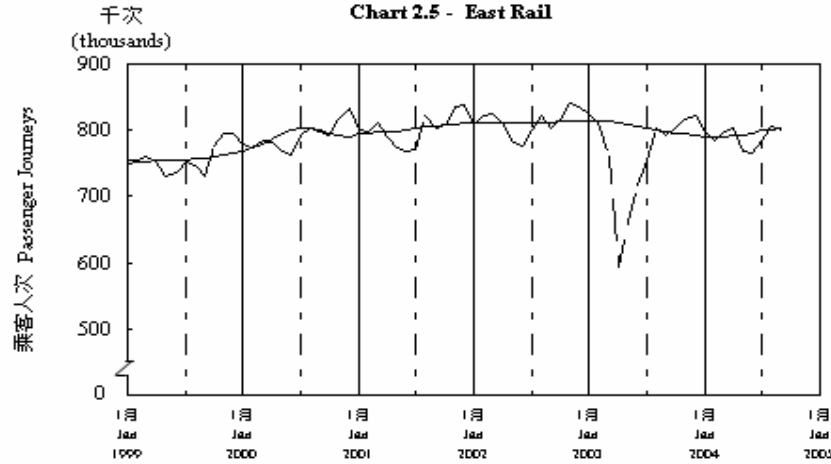

按月劃分平均每日乘客人次數字趨勢 (2004年9月)  
Trend of Average Daily Passenger Journeys by Month (September 2004)

2004/09

圖 2.3 - 專營巴士  
Chart 2.3 - Franchised Buses

圖 2.4 - 地鐵  
Chart 2.4 - MTR

圖 2.5 - 東鐵  
Chart 2.5 - East Rail

圖 2.6 - 渡輪  
Chart 2.6 - Ferries

— 日平均數 Average Daily  
—— 趨勢 Trend

趨勢：以「X-11自迴歸-求和-移動平均」方法估算  
Trend: Estimated by X-11 ARIMA Method