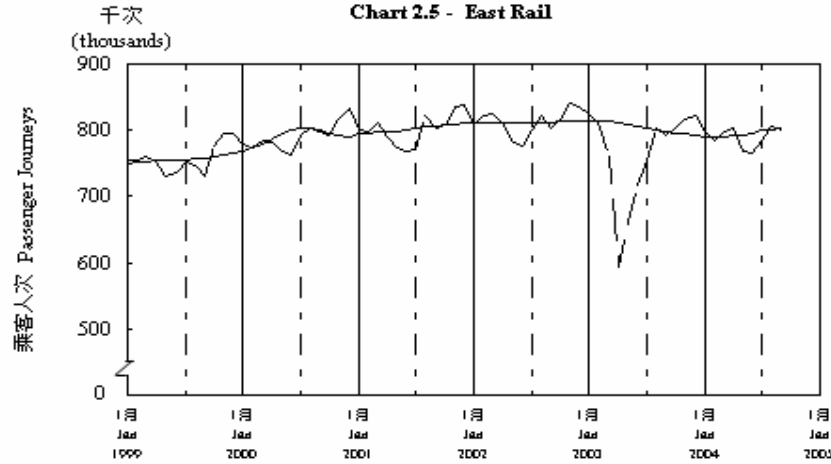

按月劃分平均每日乘客人次數字趨勢 (2004年9月)
Trend of Average Daily Passenger Journeys by Month (September 2004)

2004/09

圖 2.3 - 專營巴士
Chart 2.3 - Franchised Buses

圖 2.4 - 地鐵
Chart 2.4 - MTR

圖 2.5 - 東鐵
Chart 2.5 - East Rail

圖 2.6 - 渡輪
Chart 2.6 - Ferries

— 日平均數 Average Daily
—— 趨勢 Trend

趨勢：以「X-11自迴歸-求和-移動平均」方法估算
Trend: Estimated by X-11 ARIMA Method