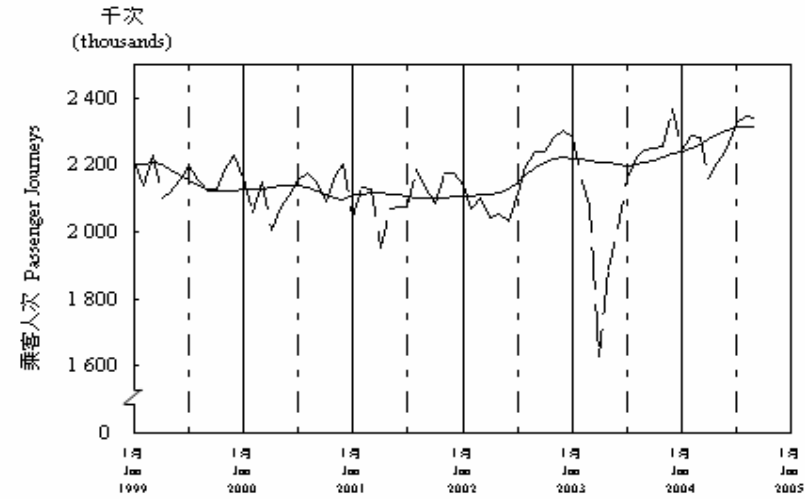

按月劃分平均每日乘客人次數字趨勢 (2004年9月)
Trend of Average Daily Passenger Journeys by Month (September 2004)

2004/09

圖 2.3 - 專營巴士
Chart 2.3 - Franchised Buses

圖 2.4 - 地鐵
Chart 2.4 - MTR

圖 2.5 - 東鐵
Chart 2.5 - East Rail

圖 2.6 - 渡輪
Chart 2.6 - Ferries

— 日平均數 Average Daily
—— 趨勢 Trend

趨勢：以「X-11自迴歸-求和-移動平均」方法估算
Trend: Estimated by X-11 ARIMA Method