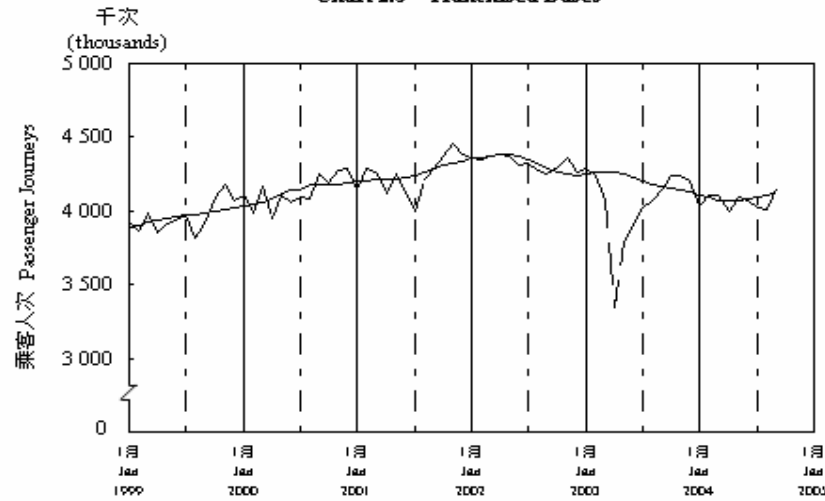

按月劃分平均每日乘客人次數字趨勢 (2004年9月)
Trend of Average Daily Passenger Journeys by Month (September 2004)

2004/09

圖 2.3 - 專營巴士
Chart 2.3 - Franchised Buses

圖 2.4 - 地鐵
Chart 2.4 - MTR

圖 2.5 - 東鐵
Chart 2.5 - East Rail

圖 2.6 - 渡輪
Chart 2.6 - Ferries

— 日平均數 Average Daily
—— 趨勢 Trend

趨勢：以「X-11自迴歸-求和-移動平均」方法估算
Trend: Estimated by X-11 ARIMA Method