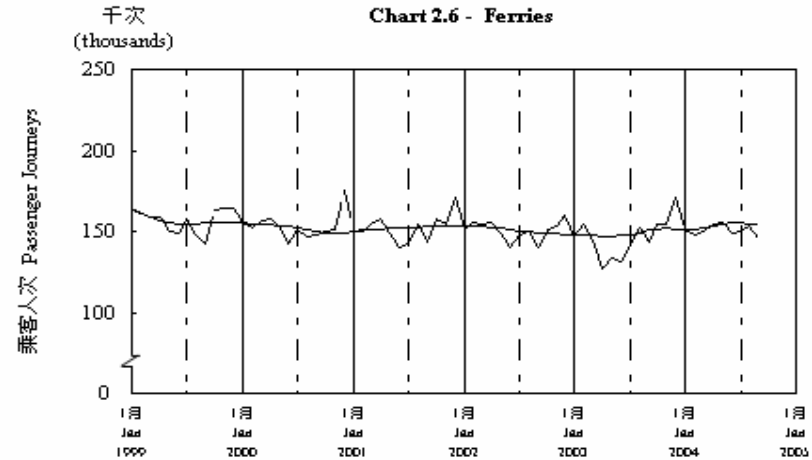

按月劃分平均每日乘客人次數字趨勢 (2004年9月)
Trend of Average Daily Passenger Journeys by Month (September 2004)

2004/09

圖 2.3 - 專營巴士
Chart 2.3 - Franchised Buses

圖 2.4 - 地鐵
Chart 2.4 - MTR

圖 2.5 - 東鐵
Chart 2.5 - East Rail

圖 2.6 - 渡輪
Chart 2.6 - Ferries

— 日平均數 Average Daily
—— 趨勢 Trend

趨勢：以「X-11自迴歸-求和-移動平均」方法估算
Trend: Estimated by X-11 ARIMA Method