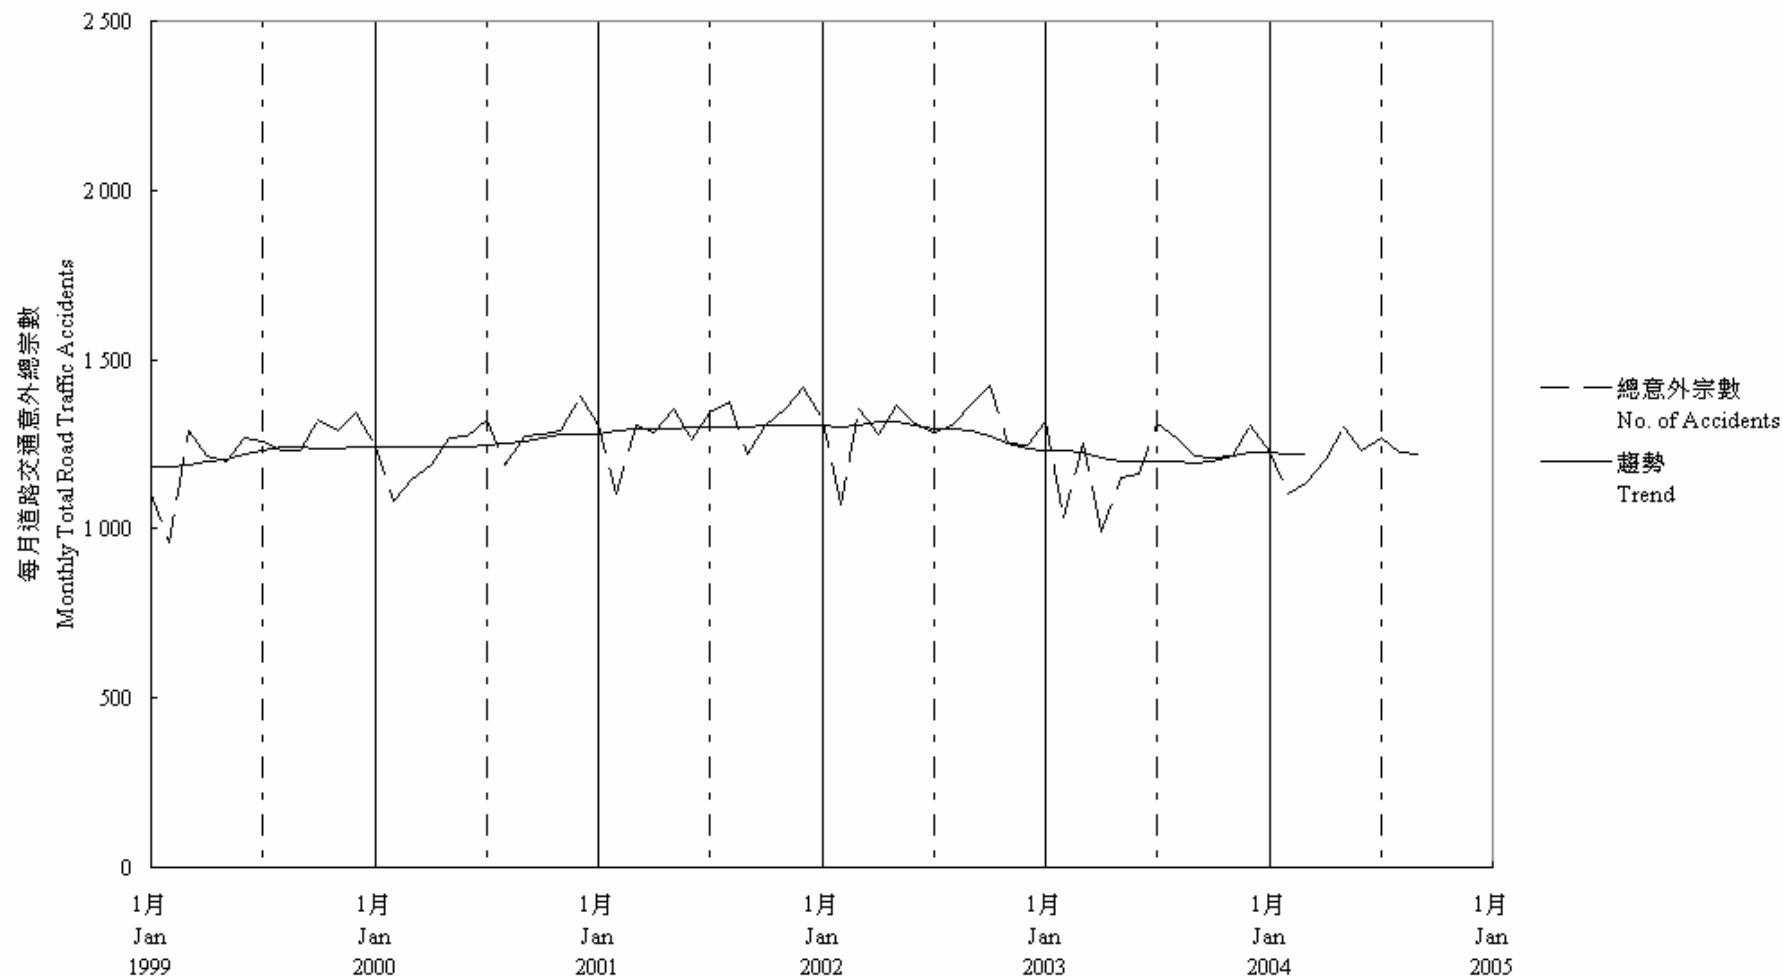

圖 7.1 - 每月道路交通意外趨勢  
 Chart 7.1 - Trend of Monthly Total Road Traffic Accidents

2004/09

趨勢：以十二個月集中移動平均值  
 Trend: 12-Month Centred Moving Average