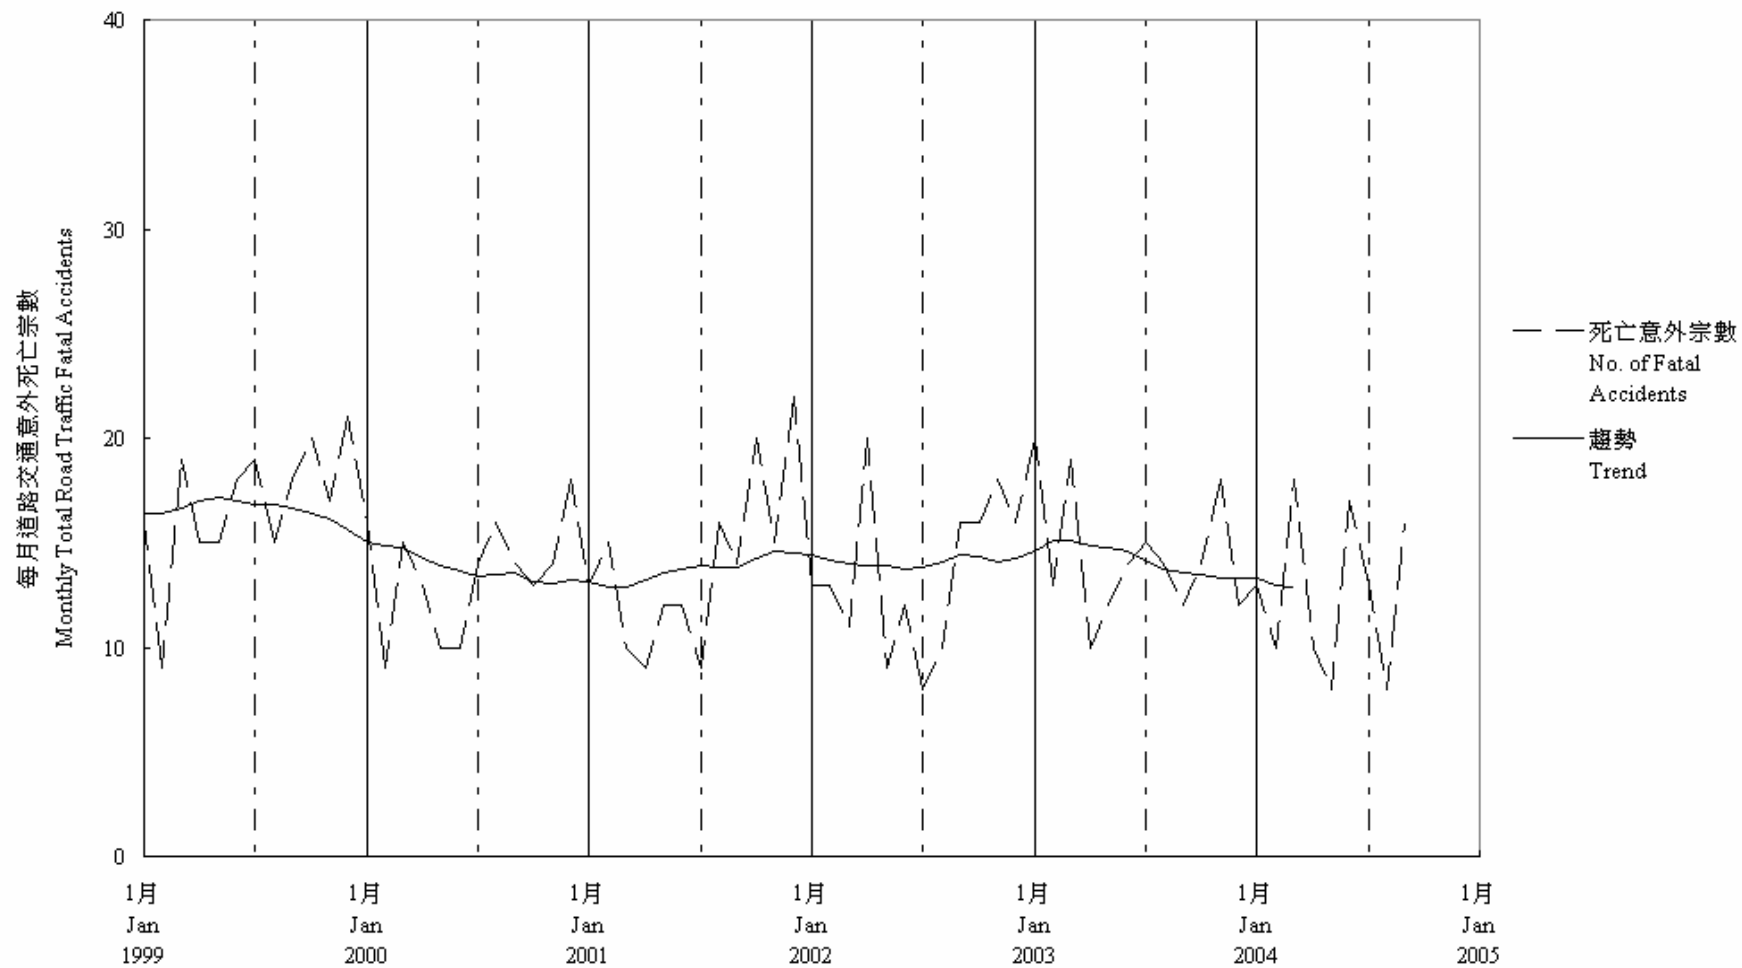

圖 7.2 - 每月道路交通意外死亡趨勢  
Chart 7.2 - Trend of Monthly Total Road Traffic Fatal Accidents

2004/09

趨勢：以十二個月集中移動平均值  
Trend : 12-Month Centred Moving Average