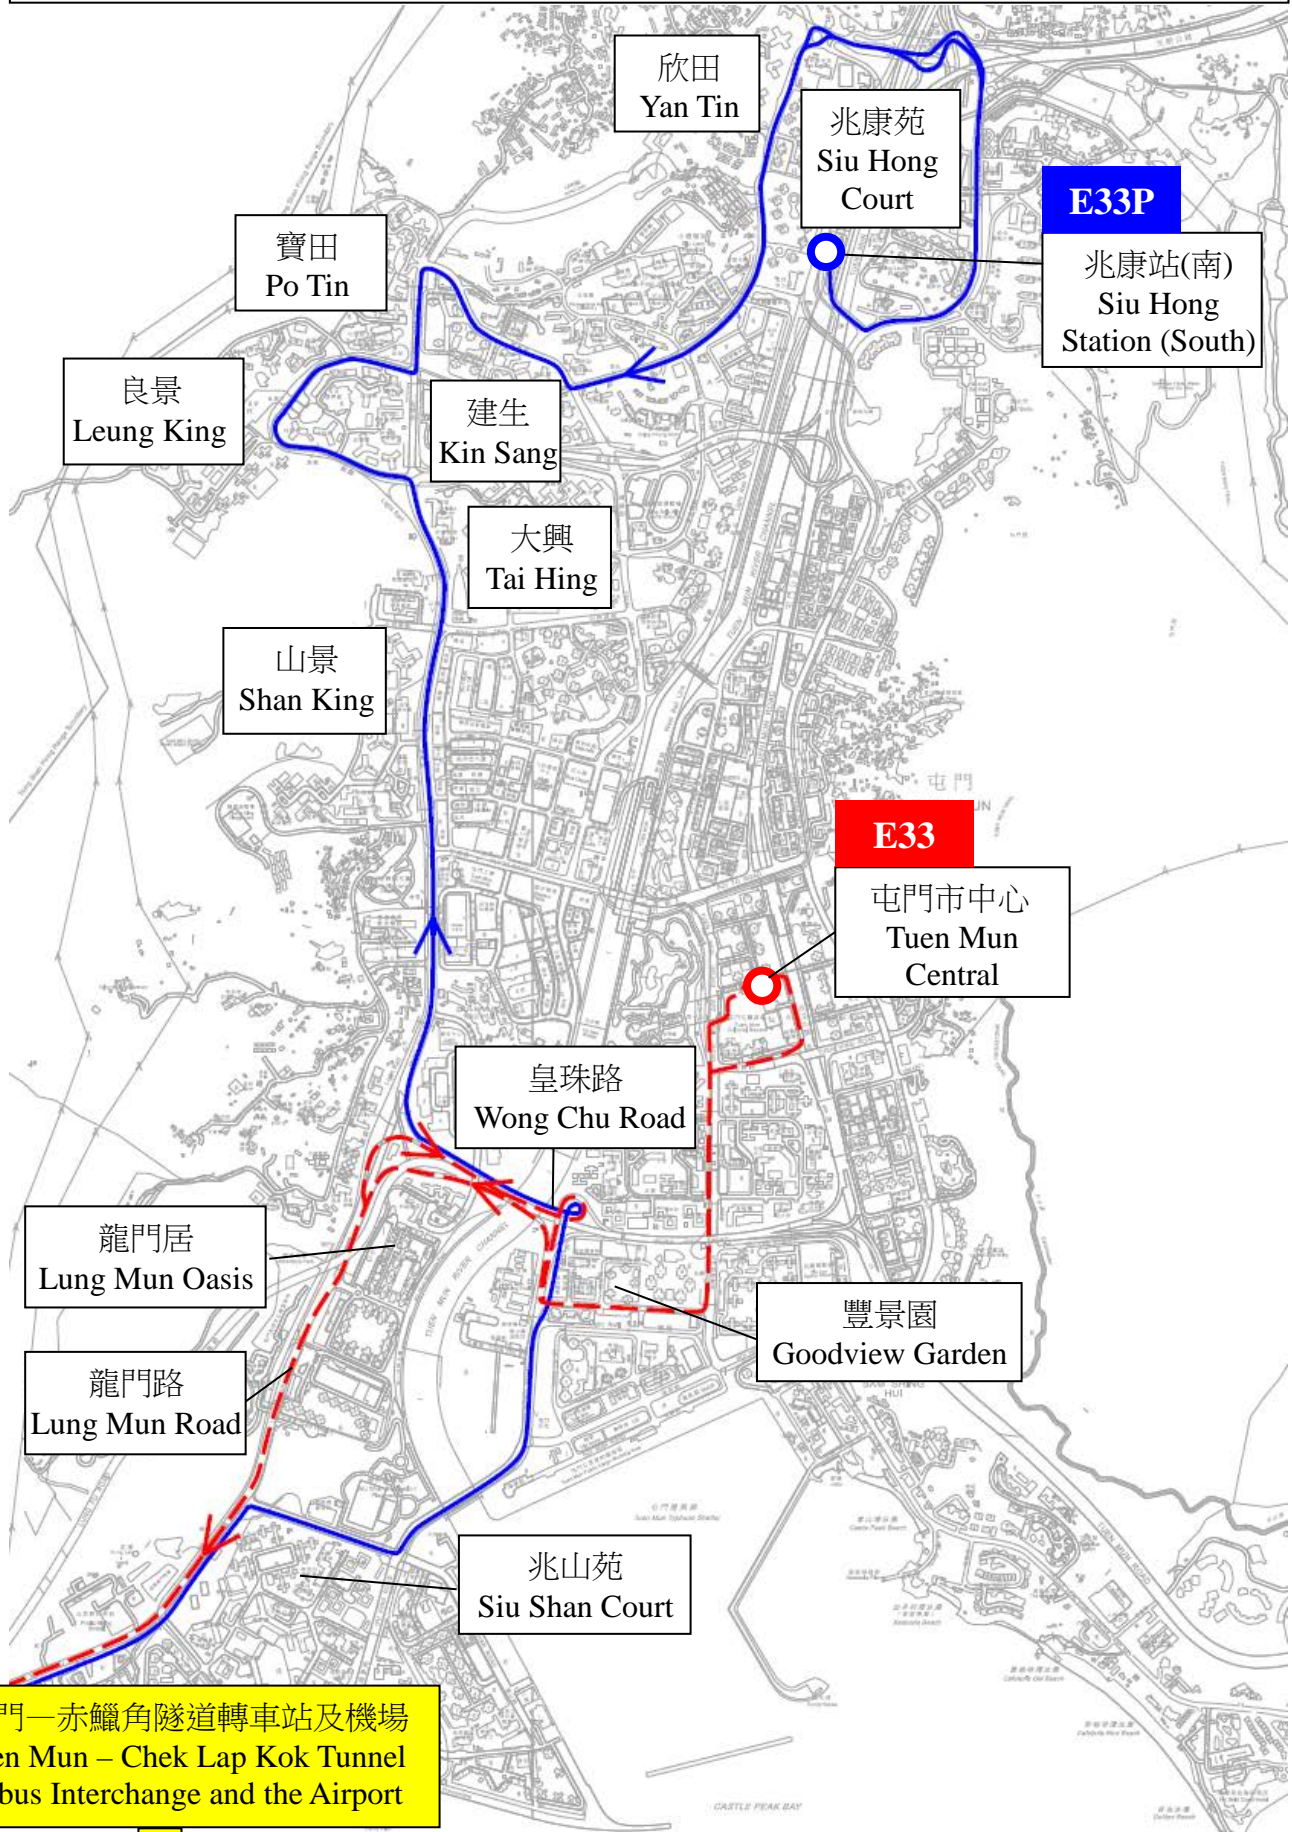

改道後第 E33 及 E33P 號線的行車路線
Routeings of Diverted Routes E33 and E33P

E33, E33P

機場 (地面運輸中心)
Airport (Ground
Transportation Centre)

航膳西路
Catering Road West

駿運路
Chun Wan Road

赤鱗角南路
Chek Lap Kok South Road

國泰城
Cathay Pacific City

東涌站
Tung Chung Station

往屯門
To Tuen Mun

順朗路
Shun Long Road

北大嶼山公路
North Lantau Highway