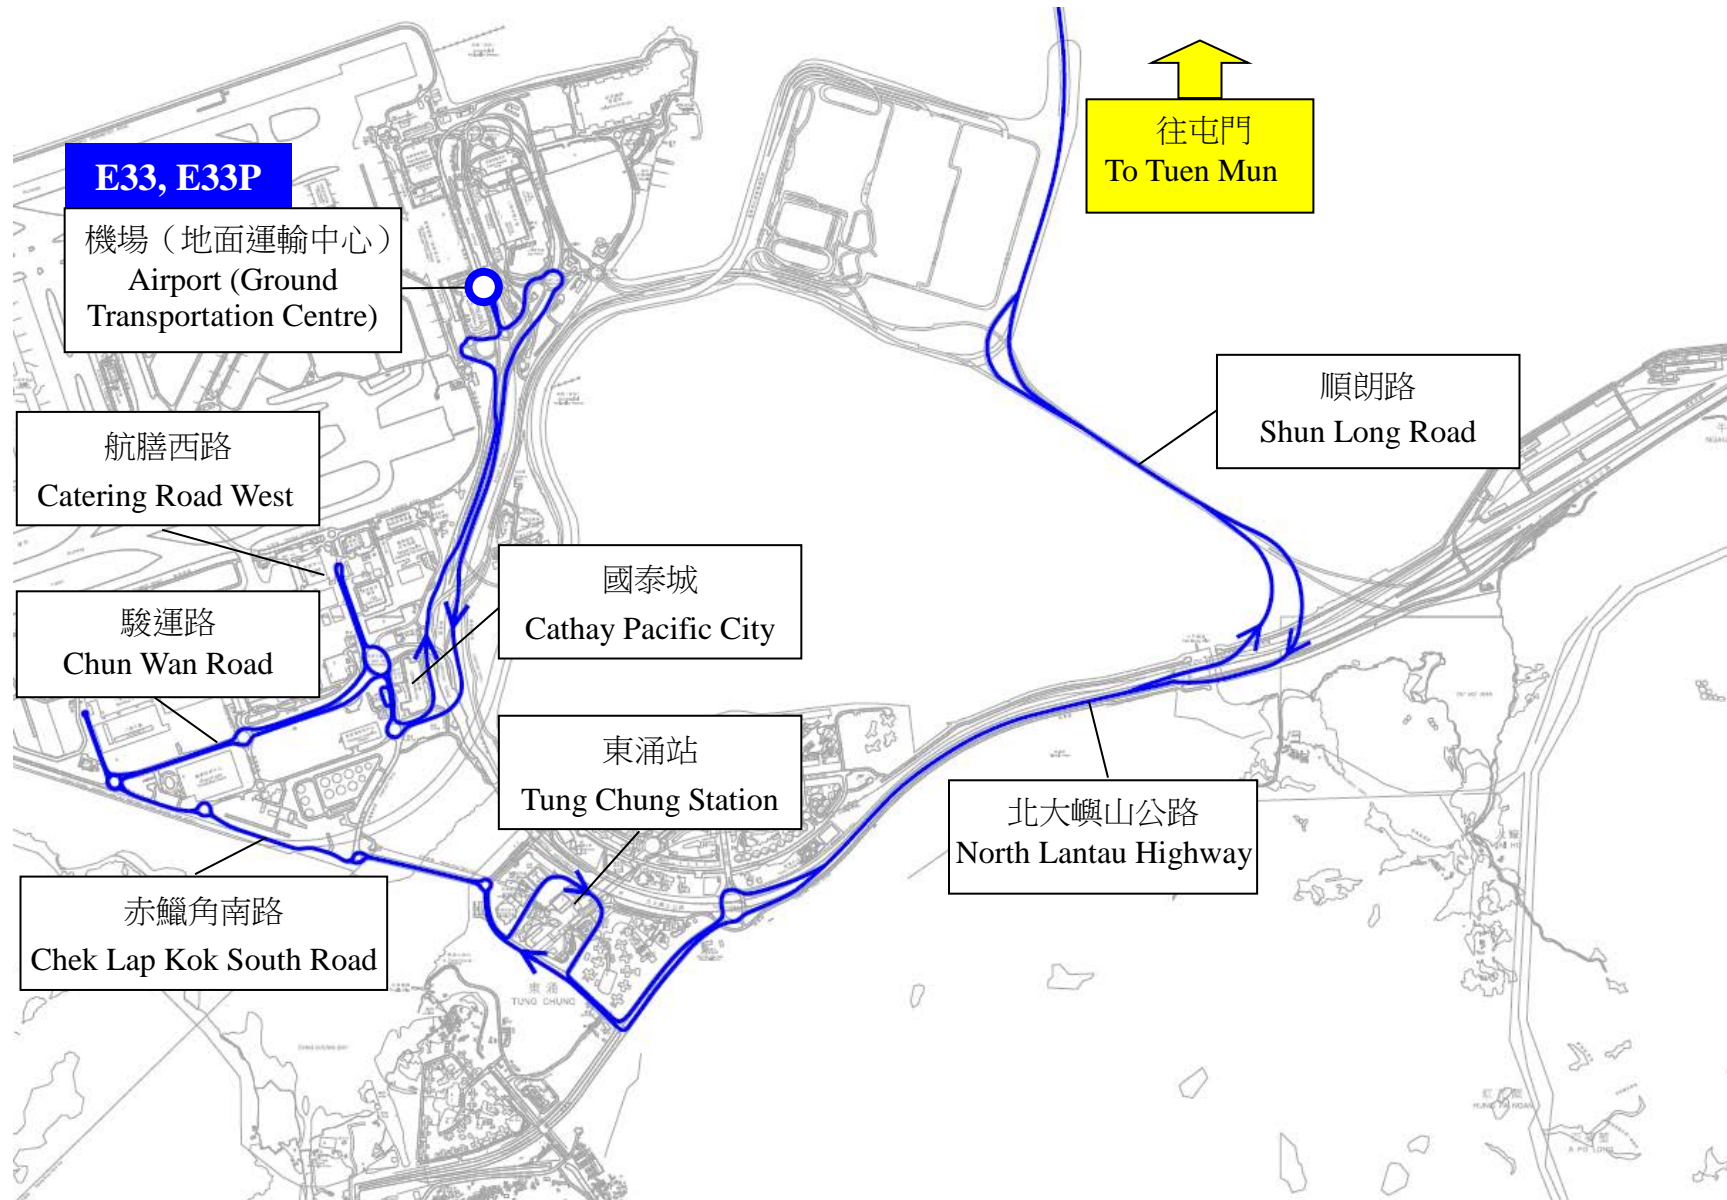

改道後第 E33 及 E33P 號線的行車路線
Routeings of Diverted Routes E33 and E33P

E33, E33P

機場 (地面運輸中心)
Airport (Ground
Transportation Centre)

航膳西路
Catering Road West

駿運路
Chun Wan Road

赤鱗角南路
Chek Lap Kok South Road

國泰城
Cathay Pacific City

東涌站
Tung Chung Station

往屯門
To Tuen Mun

順朗路
Shun Long Road

北大嶼山公路
North Lantau Highway